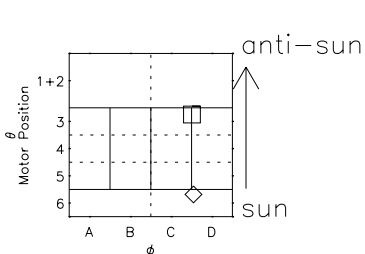

Galileo EPD Real Elevation Anisotropies 97301

Software Version: RTELEV_NORM V 1.20
 Data Production: 06-03-00
 Plot Production: Sun Sep 16 06:56:41 2001
 Color File: wondr3
 Geofactor File: 1.1

00:00:00 1997-301	301-06	301-12	301-18	00:00:00 1997-302	X JSE(R_j)	Y JSE(R_j)	Z JSE(R_j)
+	+	+	+	+			
-64.65	-63.49	-62.30	-61.08	-59.84			
-35.78	-35.90	-36.01	-36.10	-36.18			
2.32	2.31	2.30	2.30	2.29			

- ◇ = Jupiter look direction
- = Corotation look direction