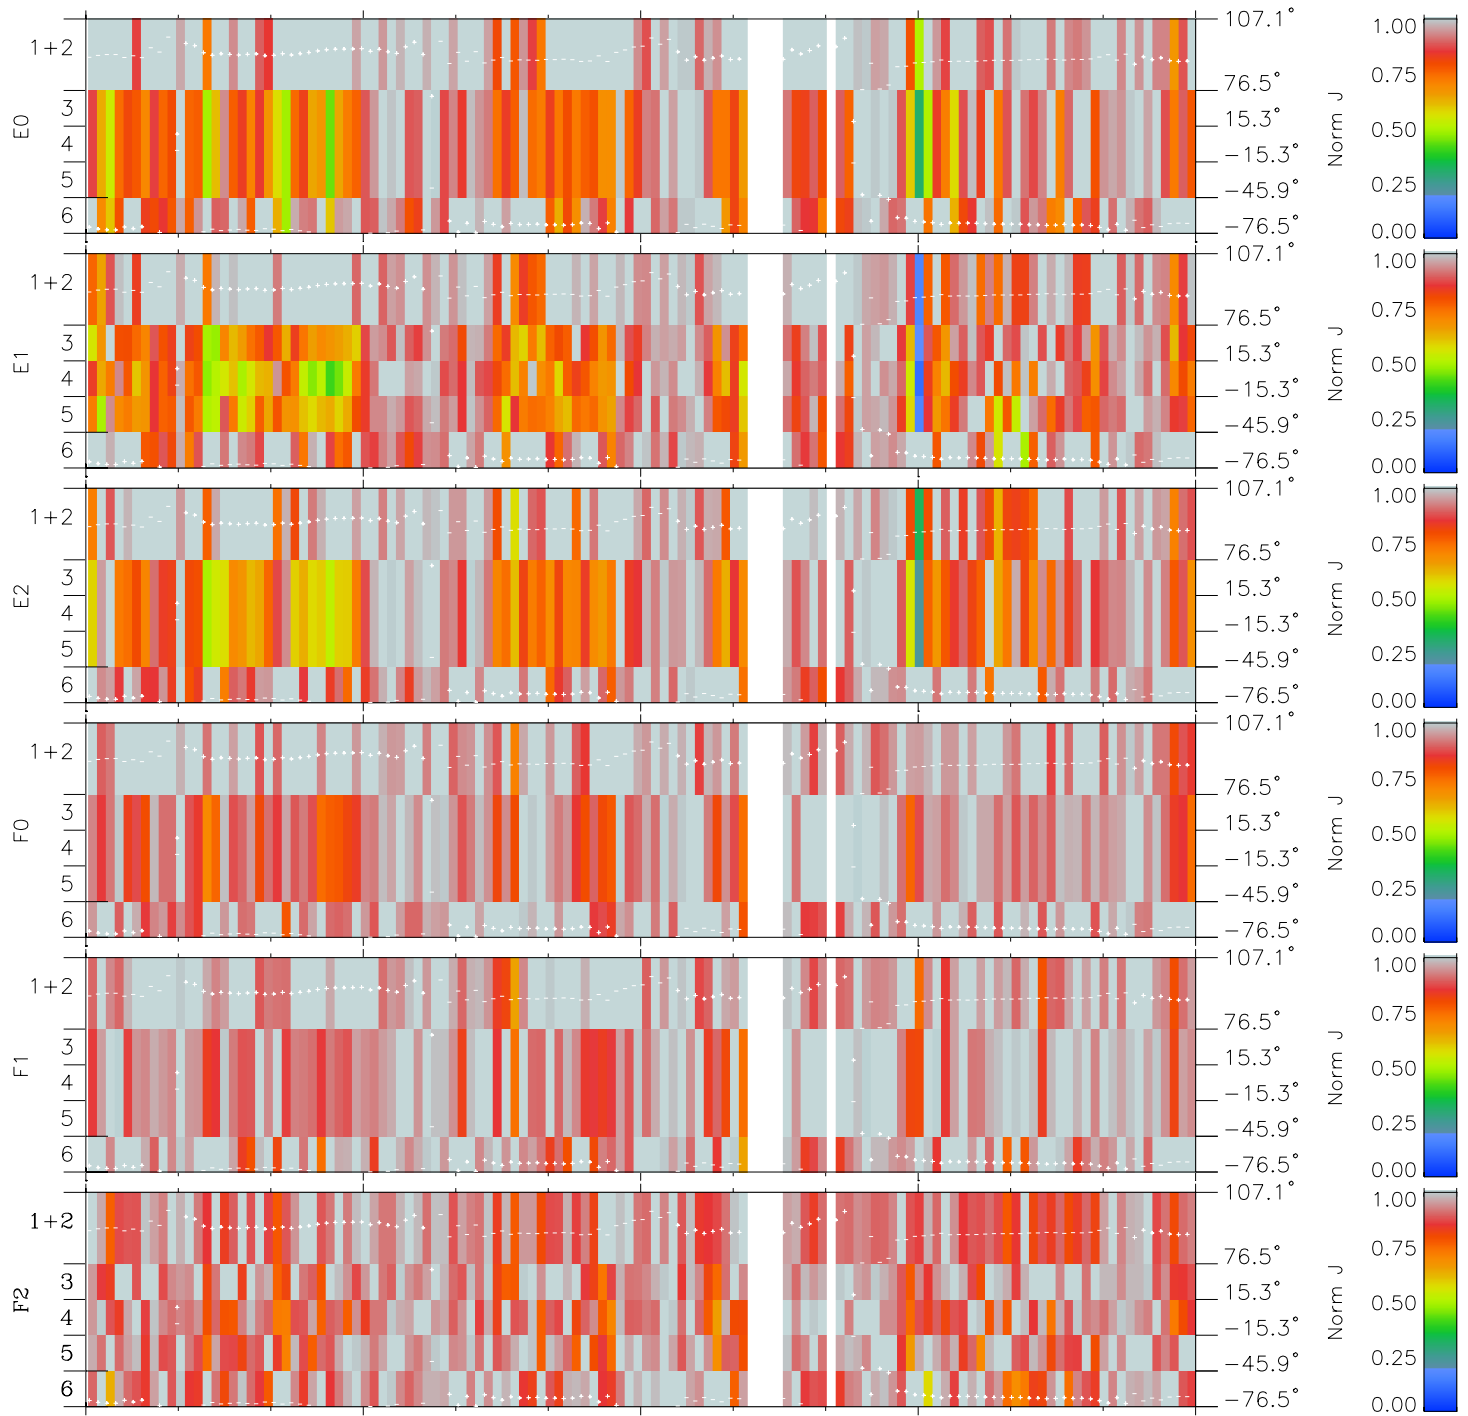

Galileo EPD Real Elevation Anisotropies 97301

Software Version: RTELEV_NORM V 1.20
 Data Production: 06-03-00
 Plot Production: Sun Sep 16 06:56:41 2001
 Color File: wondr3
 Geofactor File: 1.1

00:00:00 1997-301	301-06	301-12	301-18	00:00:00 1997-302	X JSE(R_j)	Y JSE(R_j)	Z JSE(R_j)
+	+	+	+	+			
-64.65	-63.49	-62.30	-61.08	-59.84			
-35.78	-35.90	-36.01	-36.10	-36.18			
2.32	2.31	2.30	2.30	2.29			

- ◇ = Jupiter look direction
- = Corotation look direction