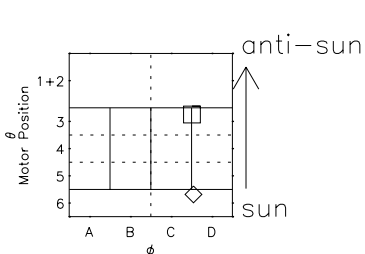

Galileo EPD Real Elevation Anisotropies 97301

Software Version: RTELEV_MEAN V 1.20
Data Production: 06-03-00
Plot Production: Sun Sep 16 06:56:12 2001
Color File: wondr3
Geofactor File: 1.1

00:00:00 1997-301	301-06	301-12	301-18	00:00:00 1997-302	
+	+	+	+	+	
-64.65	-63.49	-62.30	-61.08	-59.84	X JSE(R _j)
-35.78	-35.90	-36.01	-36.10	-36.18	Y JSE(R _j)
2.32	2.31	2.30	2.30	2.29	Z JSE(R _j)

- ◇ = Jupiter look direction
- = Corotation look direction