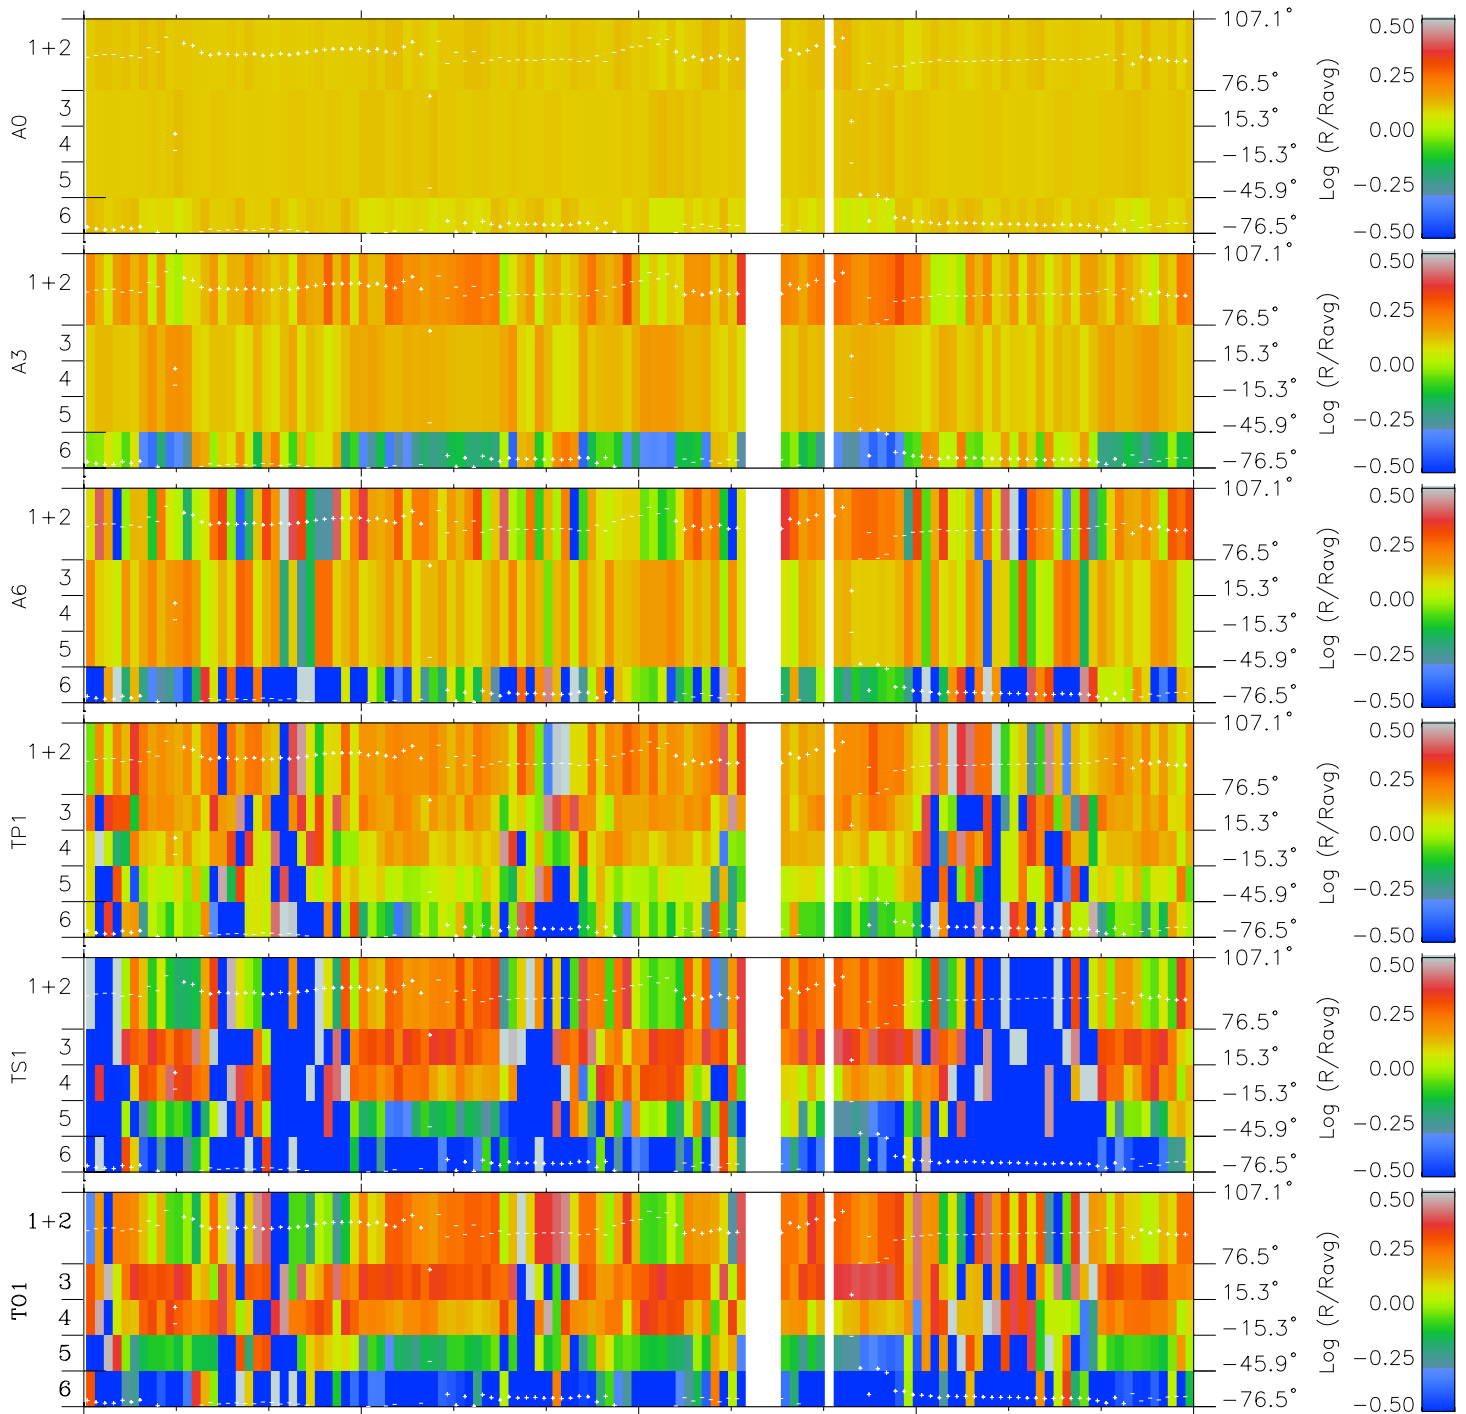

Galileo EPD Real Elevation Anisotropies 97301

Software Version: RTELEV_MEAN V 1.20
Data Production: 06-03-00
Plot Production: Sun Sep 16 06:56:12 2001
Color File: wondr3
Geofactor File: 1.1

00:00:00 1997-301	301-06	301-12	301-18	00:00:00 1997-302	
+	+	+	+	+	
-64.65	-63.49	-62.30	-61.08	-59.84	X JSE(R _j)
-35.78	-35.90	-36.01	-36.10	-36.18	Y JSE(R _j)
2.32	2.31	2.30	2.30	2.29	Z JSE(R _j)

- ◇ = Jupiter look direction
- = Corotation look direction