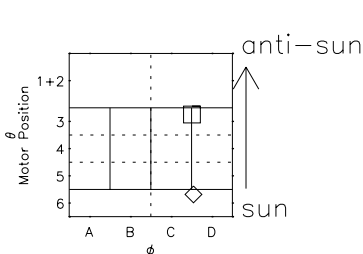

Galileo EPD Real Elevation Anisotropies 97301

Software Version: RTELEV_FLUX V 1.20
Data Production: 06-03-00
Plot Production: Sun Sep 16 06:56:23 2001
Color File: wondr3
Geofactor File: 1.1

00:00:00 1997-301	301-06	301-12	301-18	00:00:00 1997-302	
+	+	+	+	+	X JSE(R_j)
-64.65	-63.49	-62.30	-61.08	-59.84	Y JSE(R_j)
-35.78	-35.90	-36.01	-36.10	-36.18	Z JSE(R_j)
2.32	2.31	2.30	2.30	2.29	

- ◇ = Jupiter look direction
- = Corotation look direction