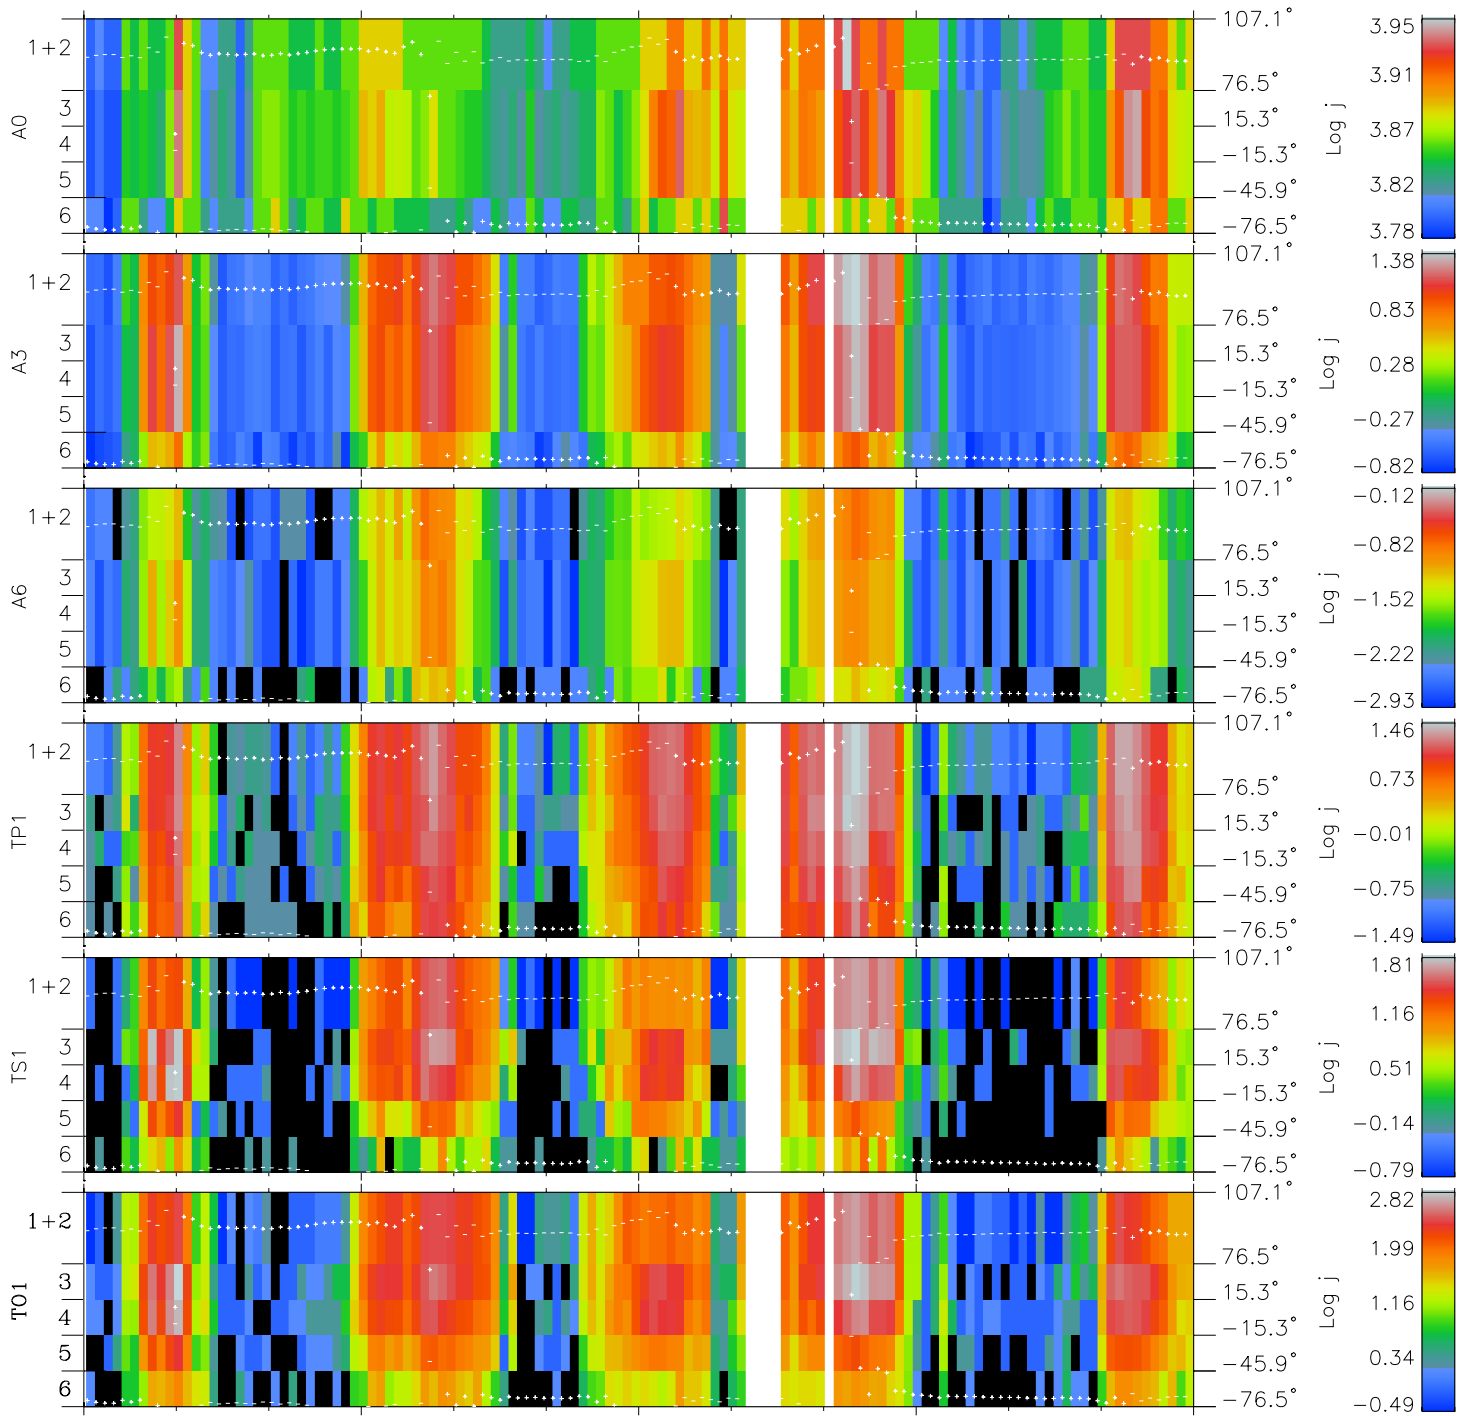

Galileo EPD Real Elevation Anisotropies 97301

Software Version: RTELEV_FLUX V 1.20
Data Production: 06-03-00
Plot Production: Sun Sep 16 06:56:23 2001
Color File: wondr3
Geofactor File: 1.1

00:00:00 1997-301	301-06	301-12	301-18	00:00:00 1997-302	
+	+	+	+	+	X JSE(R_j)
-64.65	-63.49	-62.30	-61.08	-59.84	Y JSE(R_j)
-35.78	-35.90	-36.01	-36.10	-36.18	Z JSE(R_j)
2.32	2.31	2.30	2.30	2.29	

- ◇ = Jupiter look direction
- = Corotation look direction