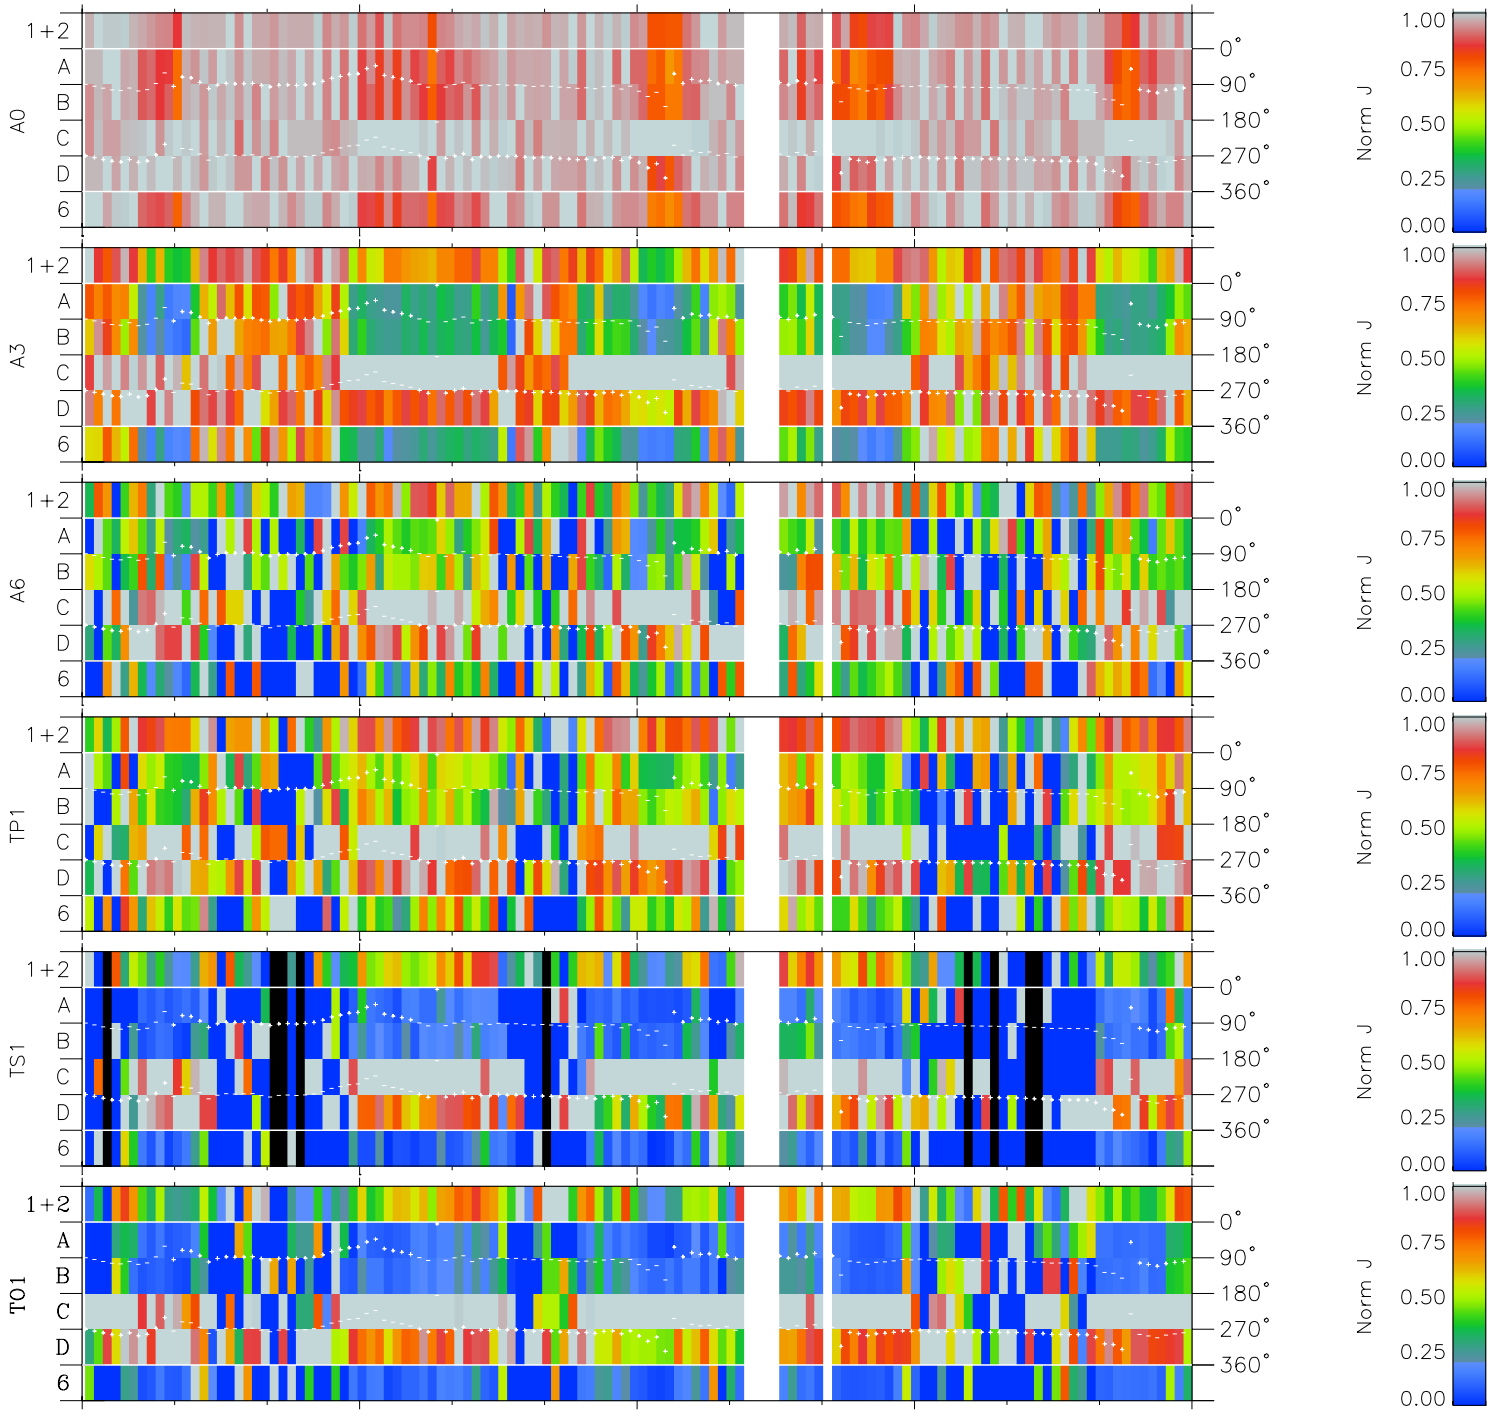

Galileo EPD Real Time Azimuth Anisotropies 97301

Software Version: RTAZIM_NORM V 1.20
 Data Production: 06-03-00
 Plot Production: Sun Sep 16 06:57:10 2001
 Color File: wondr3
 Geofactor File: 1.1

00:00:00 1997-301	301-06	301-12	301-18	00:00:00 1997-302	X $JSE(R_j)$	Y $JSE(R_j)$	Z $JSE(R_j)$
+	+	+	+	+			
-64.65	-63.49	-62.30	-61.08	-59.84			
-35.78	-35.90	-36.01	-36.10	-36.18			
2.32	2.31	2.30	2.30	2.29			

- ◇ = Jupiter look direction
- = Corotation look direction