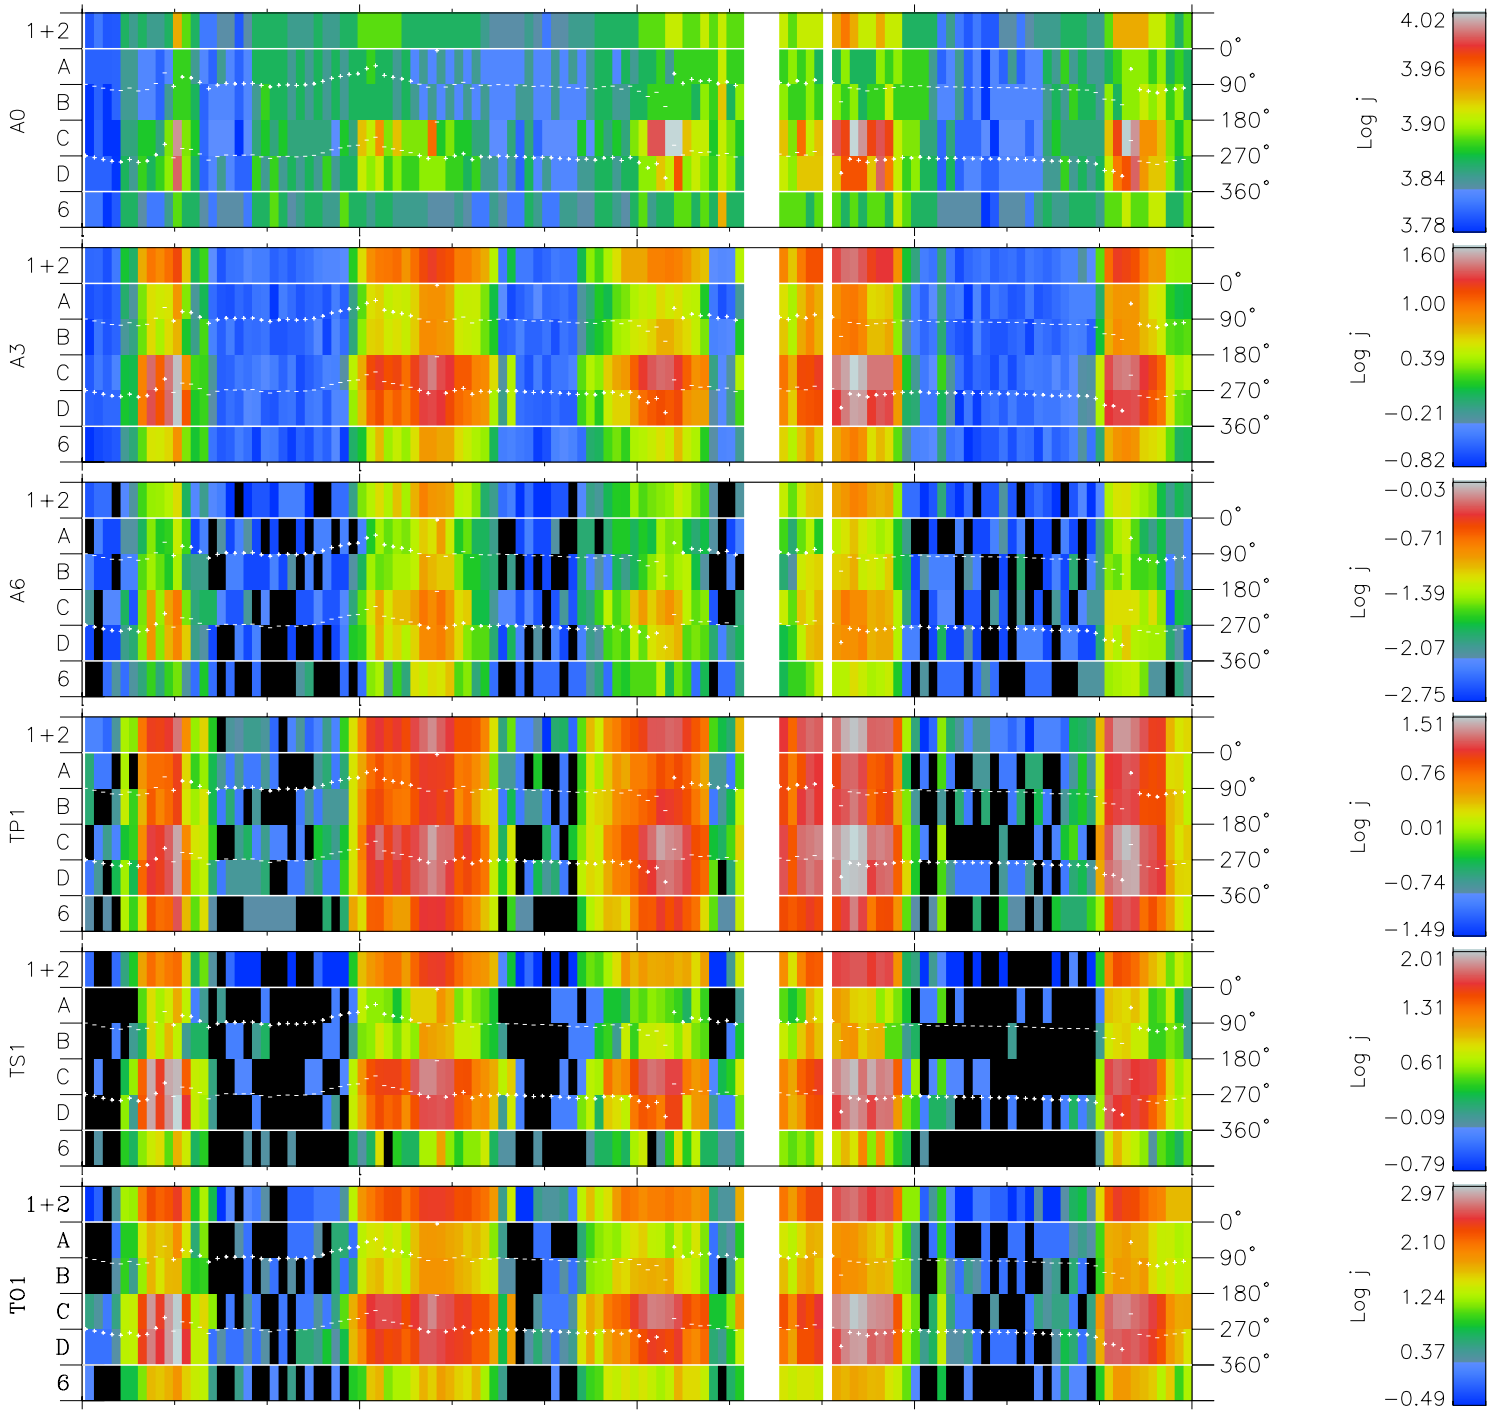

Galileo EPD Real Time Azimuth Anisotropies 97301

Software Version: RTAZIM_FLUX V 1.20
 Data Production: 06-03-00
 Plot Production: Sun Sep 16 06:56:58 2001
 Color File: wondr3
 Geofactor File: 1.1

00:00:00 1997-301	301-06	301-12	301-18	00:00:00 1997-302	X JSE(R_j)	Y JSE(R_j)	Z JSE(R_j)
+	+	+	+	+			
-64.65	-63.49	-62.30	-61.08	-59.84			
-35.78	-35.90	-36.01	-36.10	-36.18			
2.32	2.31	2.30	2.30	2.29			

- ◇ = Jupiter look direction
- = Corotation look direction