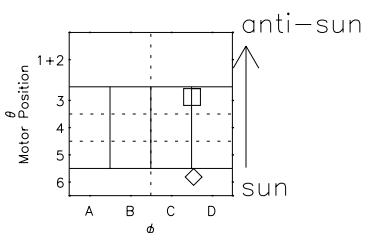

# Galileo EPD Real Elevation Anisotropies 97299

Software Version: RTELEV\_FLUX V 1.20  
Data Production: 06-03-00  
Plot Production: Sun Sep 16 06:40:06 2001  
Color File: wondr3  
Geofactor File: 1.1

00:00:00 1997-299	299-06	299-12	299-18	00:00:00 1997-300	
+	+	+	+	+	X JSE(R <sub>j</sub> )
-73.07	-72.10	-71.11	-70.09	-69.05	Y JSE(R <sub>j</sub> )
-34.35	-34.56	-34.77	-34.97	-35.15	Z JSE(R <sub>j</sub> )
2.32	2.32	2.33	2.33	2.33	

◇ = Jupiter look direction  
□ = Corotation look direction