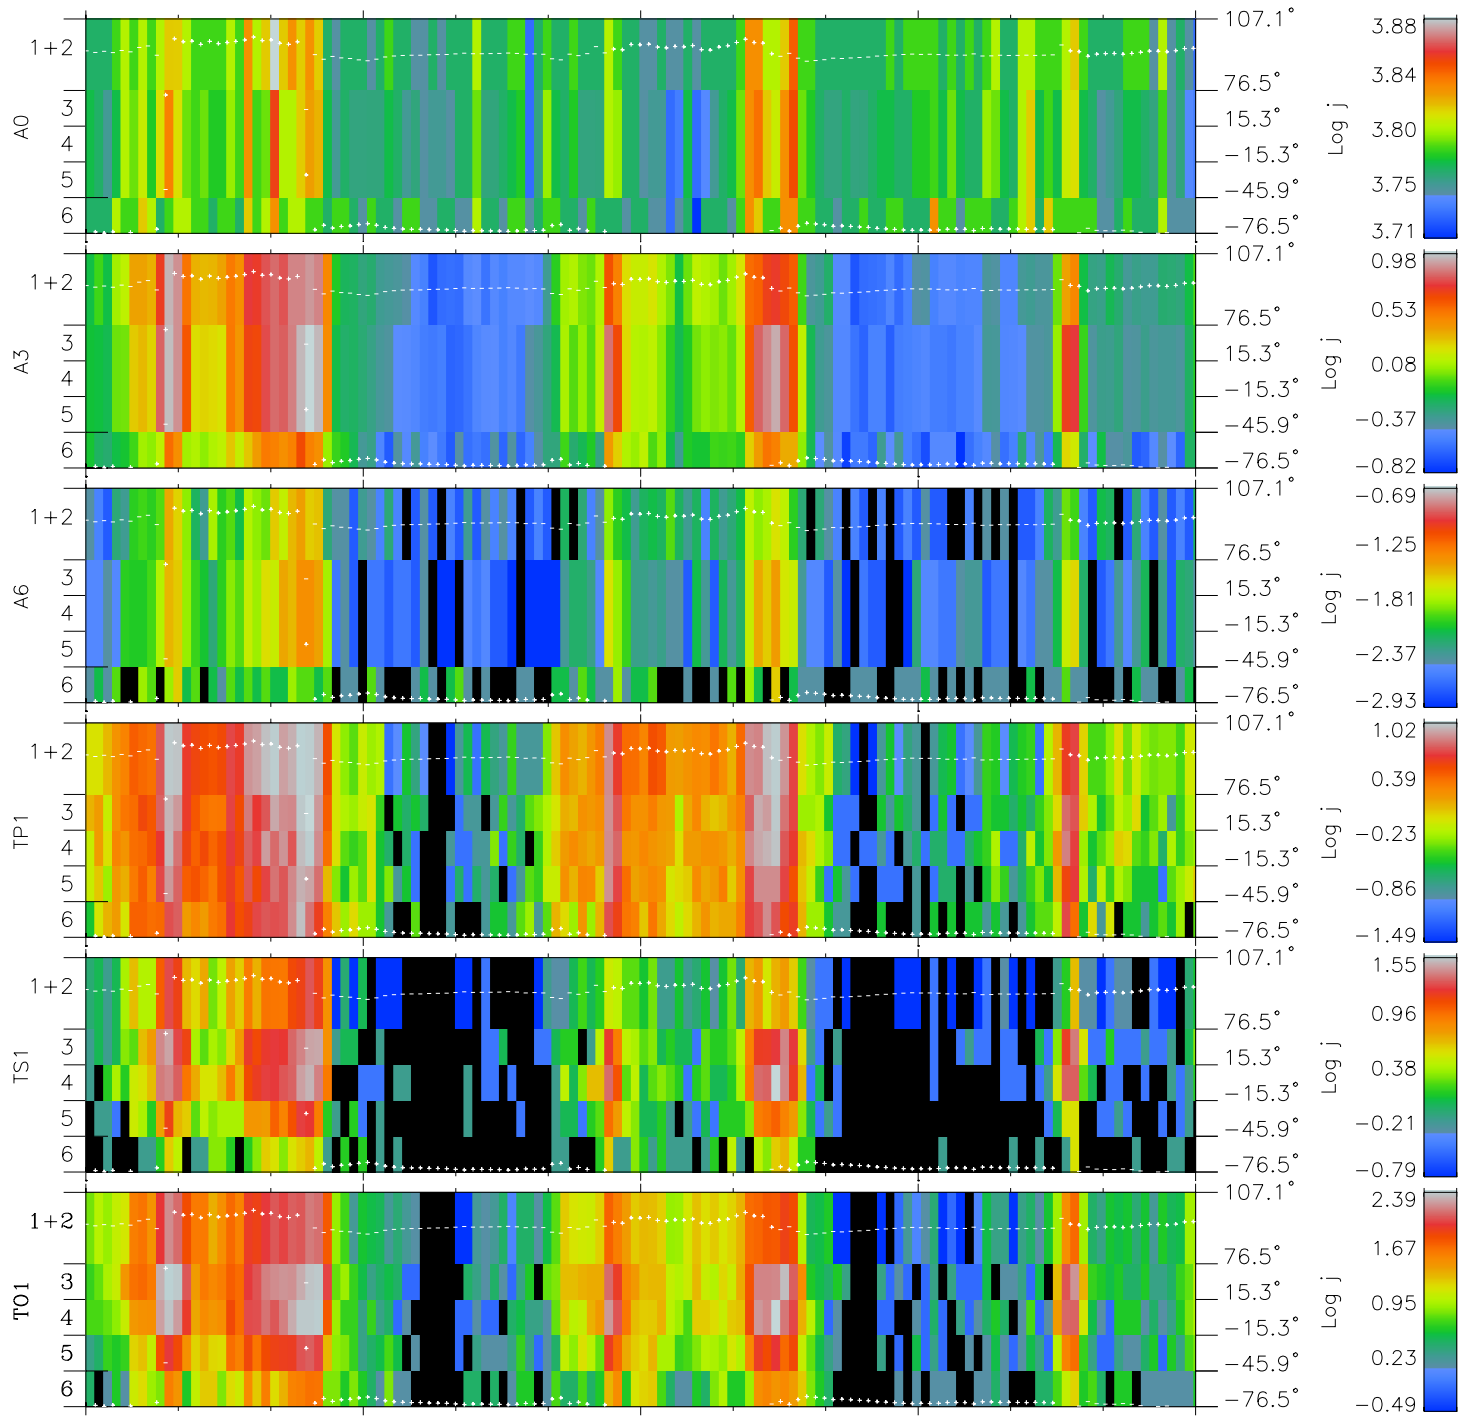

# Galileo EPD Real Elevation Anisotropies 97299

Software Version: RTELEV\_FLUX V 1.20  
Data Production: 06-03-00  
Plot Production: Sun Sep 16 06:40:06 2001  
Color File: wondr3  
Geofactor File: 1.1

00:00:00 1997-299	299-06	299-12	299-18	00:00:00 1997-300	
+	+	+	+	+	X JSE(R <sub>j</sub> )
-73.07	-72.10	-71.11	-70.09	-69.05	Y JSE(R <sub>j</sub> )
-34.35	-34.56	-34.77	-34.97	-35.15	Z JSE(R <sub>j</sub> )
2.32	2.32	2.33	2.33	2.33	

◇ = Jupiter look direction  
□ = Corotation look direction