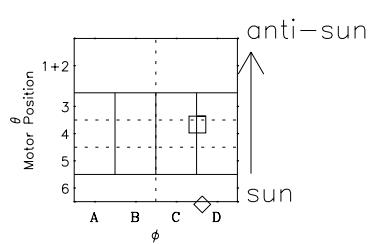

Omni ———
Calibration ·····

00:00:00 1997-281	281-06	281-12	281-18	00:00:00 1997-282	
+	+	+	+	+	
-95.46	-95.73	-95.99	-96.24	-96.46	X JSE(R _j)
-4.22	-4.74	-5.26	-5.78	-6.30	Y JSE(R _j)
0.92	0.96	0.99	1.02	1.04	Z JSE(R _j)