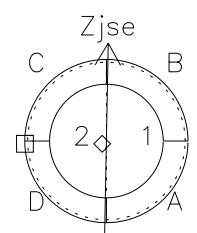

Sector 0 ———
Sector 1
Sector 2 - - - -
Sector 3 - . - . -
Sector 4 - - - -
Sector 5 ———
Calibration

Sector 0 ———
Sector 1
Sector 2 - - - -
Sector 3 - . - . -
Sector 4 - - - -
Sector 5 ———
Calibration

Sector 0 ———
Sector 1
Sector 2 - - - -
Sector 3 - . - . -
Sector 4 - - - -
Sector 5 ———
Calibration

00:00:00 1997-276	276-06	276-12	276-18	00:00:00 1997-277	
-86.09	-86.74	-87.38	-87.99	-88.58	X JSE(R _j)
6.29	5.76	5.24	4.71	4.19	Y JSE(R _j)
0.29	0.32	0.35	0.39	0.42	Z JSE(R _j)

◇ = Jupiter look direction
□ = Corotation look direction