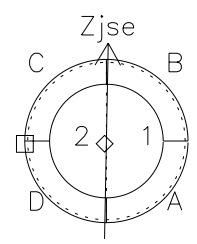

Sector 0 ———
Sector 1
Sector 2 - - -
Sector 3 - . - . -
Sector 4 - - - -
Sector 5 ———
Calibration

Sector 0 ———
Sector 1
Sector 2 - - -
Sector 3 - . - . -
Sector 4 - - - -
Sector 5 ———
Calibration

Sector 0 ———
Sector 1
Sector 2 - - -
Sector 3 - . - . -
Sector 4 - - - -
Sector 5 ———
Calibration

00:00:00 1997-275	275-06	275-12	275-18	00:00:00 1997-276	
-83.26	-84.00	-84.72	-85.42	-86.09	X JSE(R _j)
8.37	7.85	7.33	6.81	6.29	Y JSE(R _j)
0.16	0.19	0.22	0.26	0.29	Z JSE(R _j)

◇ = Jupiter look direction
□ = Corotation look direction