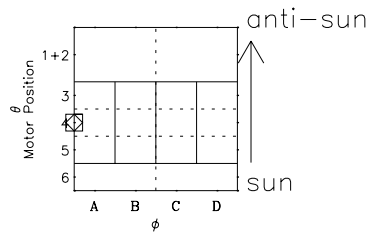

Galileo EPD Real-Time Six-Sector 97273

Software Version: RTLINE_R6 V 1.20
Data Production: 06-03-00
Plot Production: Sun Sep 16 03:11:07 2001

Time	Lat	Long	Alt	X JSE(R _j)	Y JSE(R _j)	Z JSE(R _j)
00:00:00 1997-273	-76.53	12.44	-0.11			
273-06	-77.43	11.94	-0.08			
273-12	-78.33	11.44	-0.04			
273-18	-79.21	10.93	-0.01			
00:00:00 1997-274	-80.07	10.42	0.02	X JSE(R _j)	Y JSE(R _j)	Z JSE(R _j)

◇ = Jupiter look direction
□ = Corotation look direction