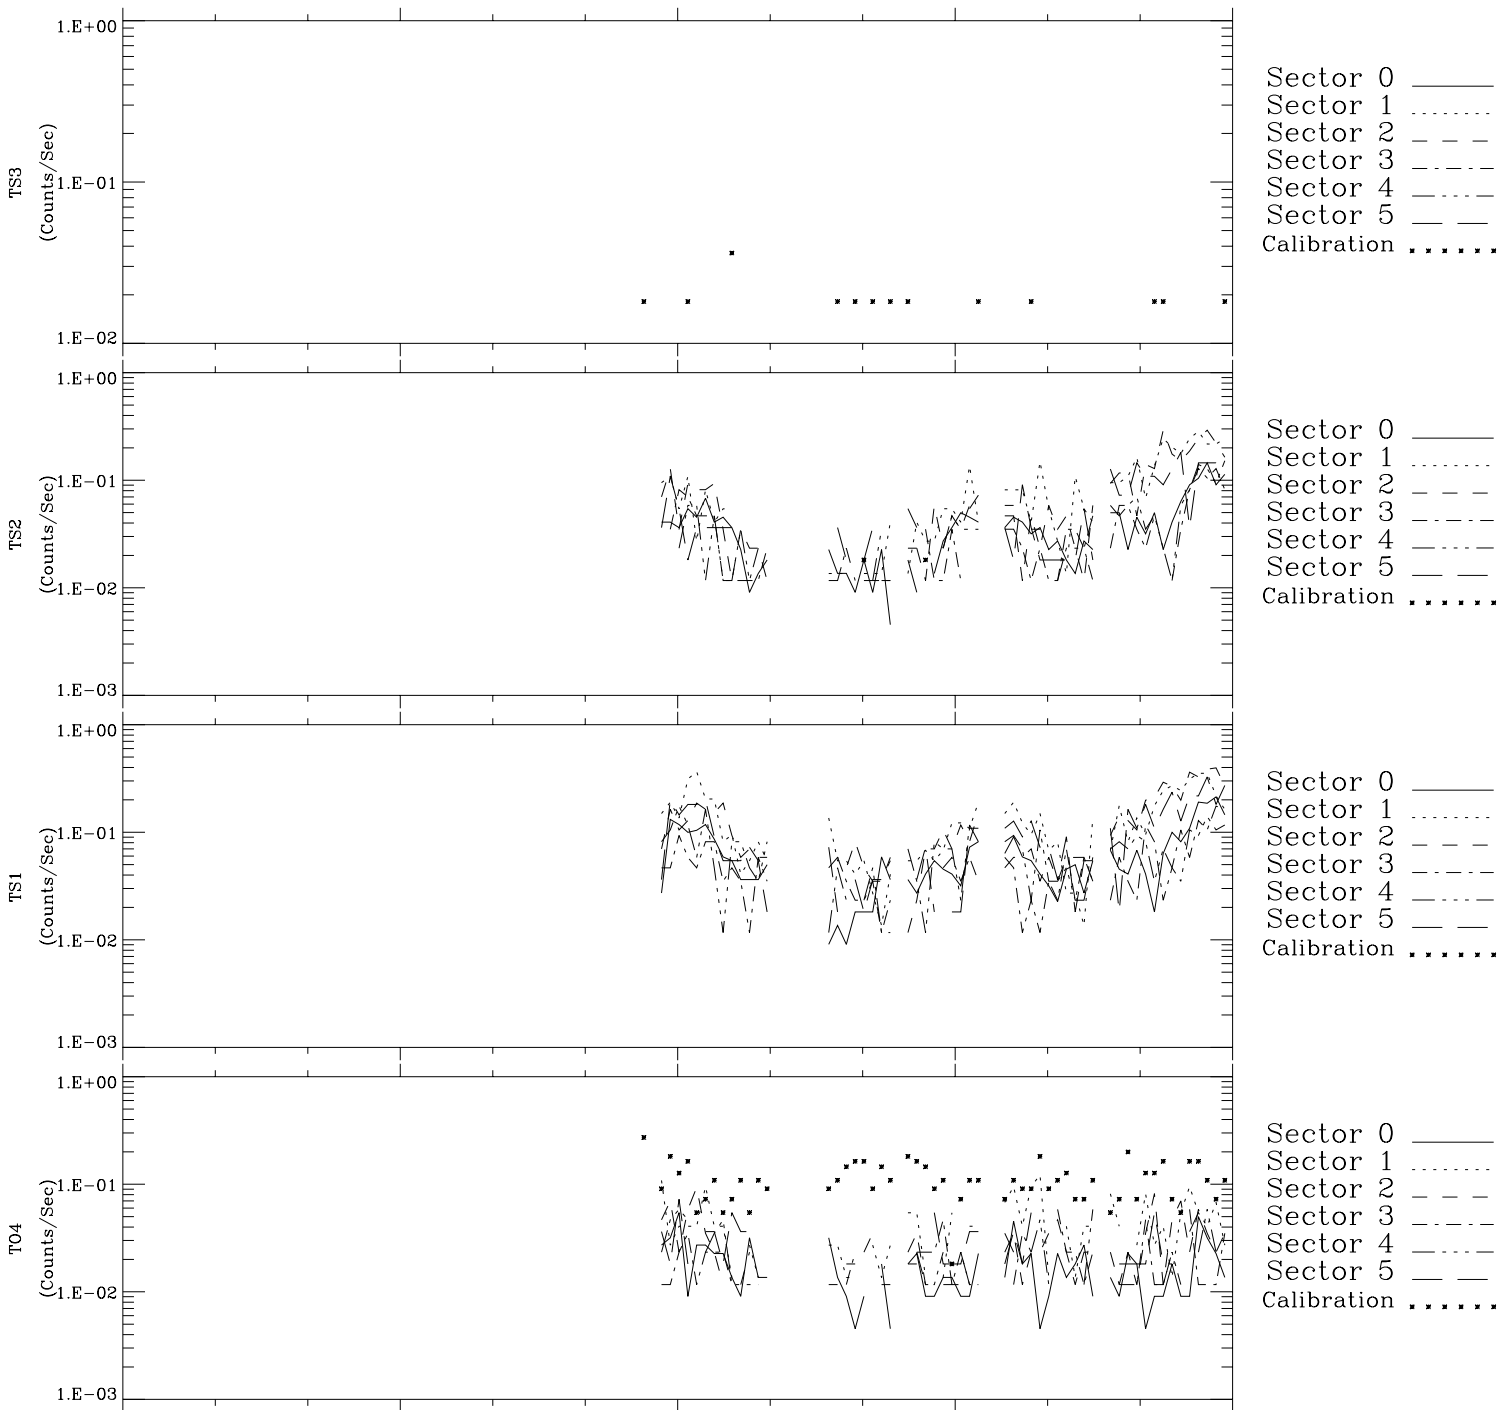

Galileo EPD Real-Time Six-Sector 97273

Software Version: RTLINE_R6 V 1.20
Data Production: 06-03-00
Plot Production: Sun Sep 16 03:11:07 2001

Time	Lat	Long	Alt	X JSE(R _j)	Y JSE(R _j)	Z JSE(R _j)
00:00:00 1997-273	-76.53	12.44	-0.11			
273-06	-77.43	11.94	-0.08			
273-12	-78.33	11.44	-0.04			
273-18	-79.21	10.93	-0.01			
00:00:00 1997-274	-80.07	10.42	0.02	X JSE(R _j)	Y JSE(R _j)	Z JSE(R _j)

◇ = Jupiter look direction
□ = Corotation look direction