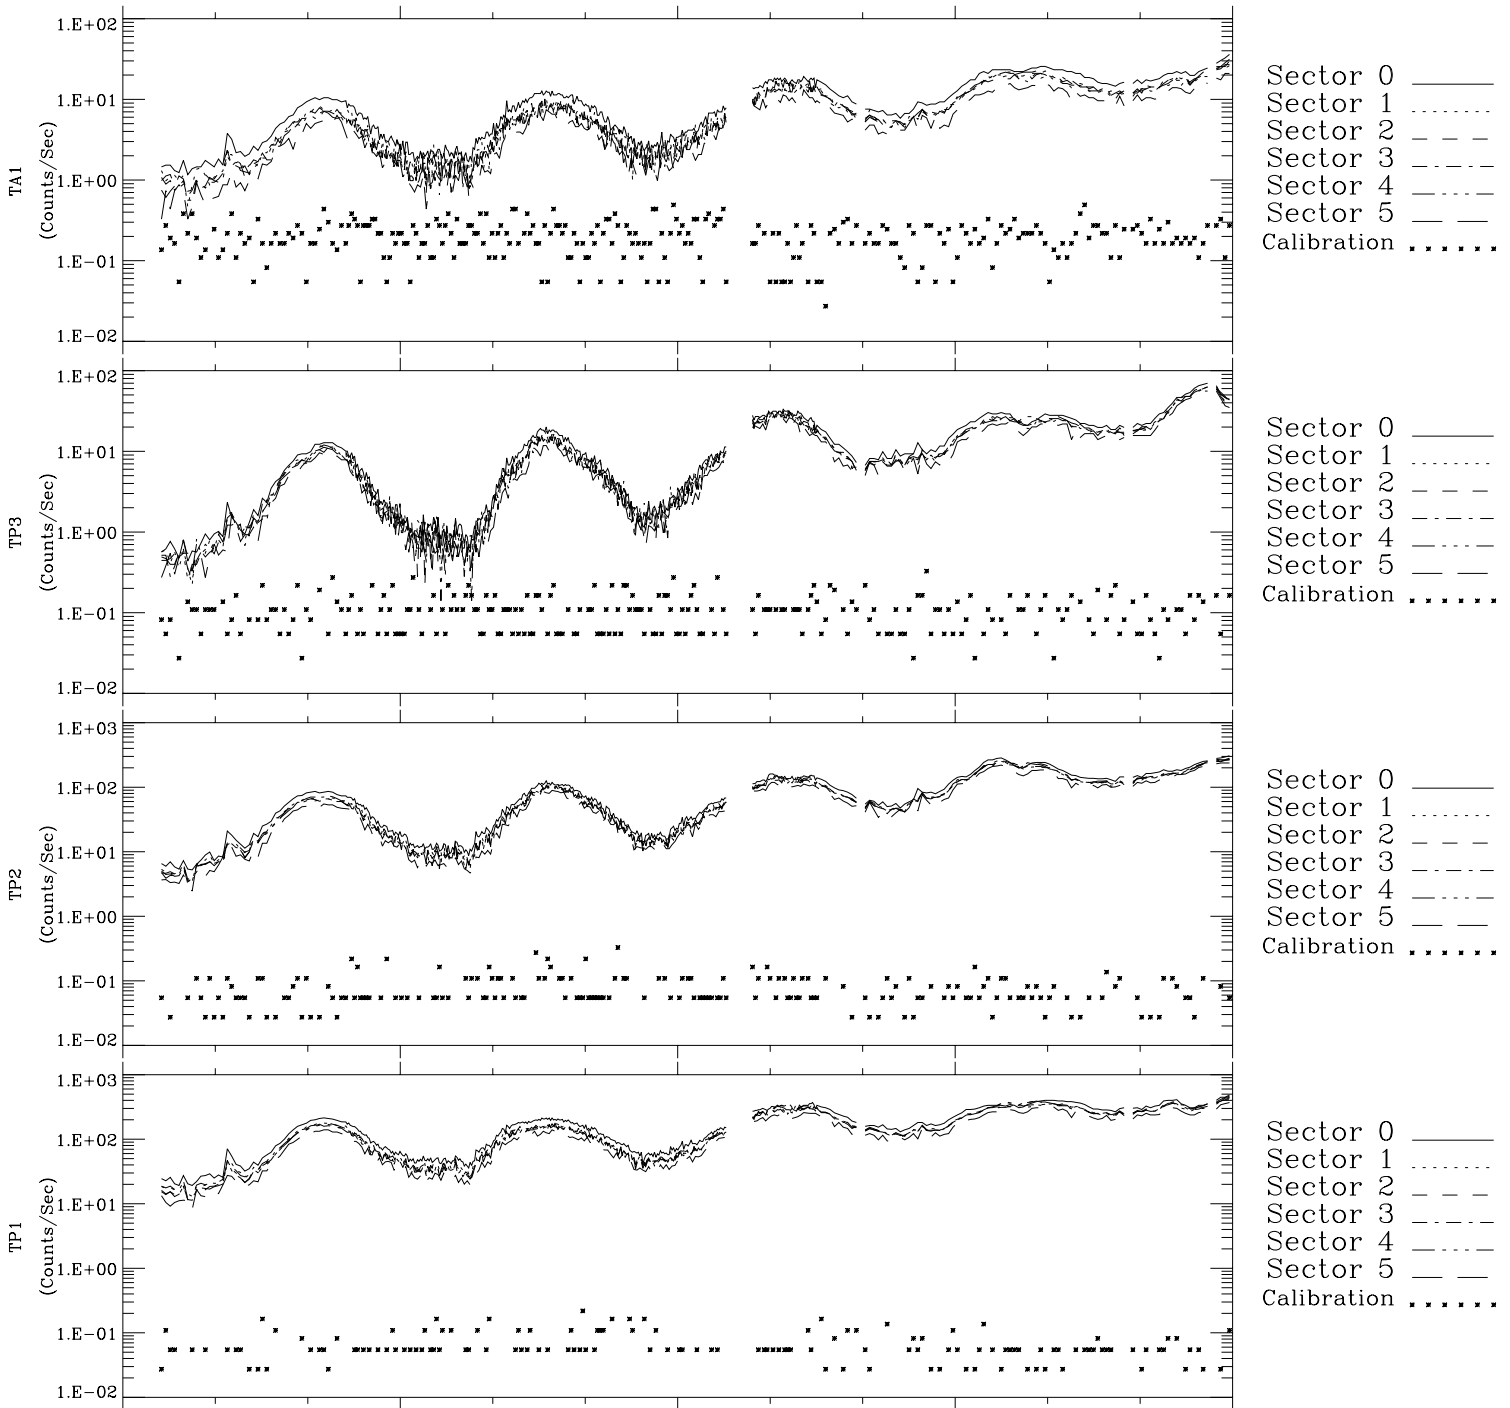

Galileo EPD Real-Time Six-Sector 97260

Software Version: RTLINE_R6 V 1.20
Data Production: 06-03-00
Plot Production: Sun Sep 16 01:15:24 2001

Sector 0 ———
Sector 1
Sector 2 - - - -
Sector 3 - · - · -
Sector 4 - - - -
Sector 5 ———
Calibration
.....

Sector 0 ———
Sector 1
Sector 2 - - - -
Sector 3 - · - · -
Sector 4 - - - -
Sector 5 ———
Calibration
.....

Sector 0 ———
Sector 1
Sector 2 - - - -
Sector 3 - · - · -
Sector 4 - - - -
Sector 5 ———
Calibration
.....

Sector 0 ———
Sector 1
Sector 2 - - - -
Sector 3 - · - · -
Sector 4 - - - -
Sector 5 ———
Calibration
.....

00:00:00 1997-260	260-06	260-12	260-18	00:00:00 1997-261	
+	+	+	+	+	
-6.63	-4.11	-1.54	1.05	3.62	X JSE(R _j)
-25.43	-23.55	-21.41	-18.92	-15.98	Y JSE(R _j)
1.33	1.22	1.10	0.96	0.79	Z JSE(R _j)

◇ = Jupiter look direction
□ = Corotation look direction