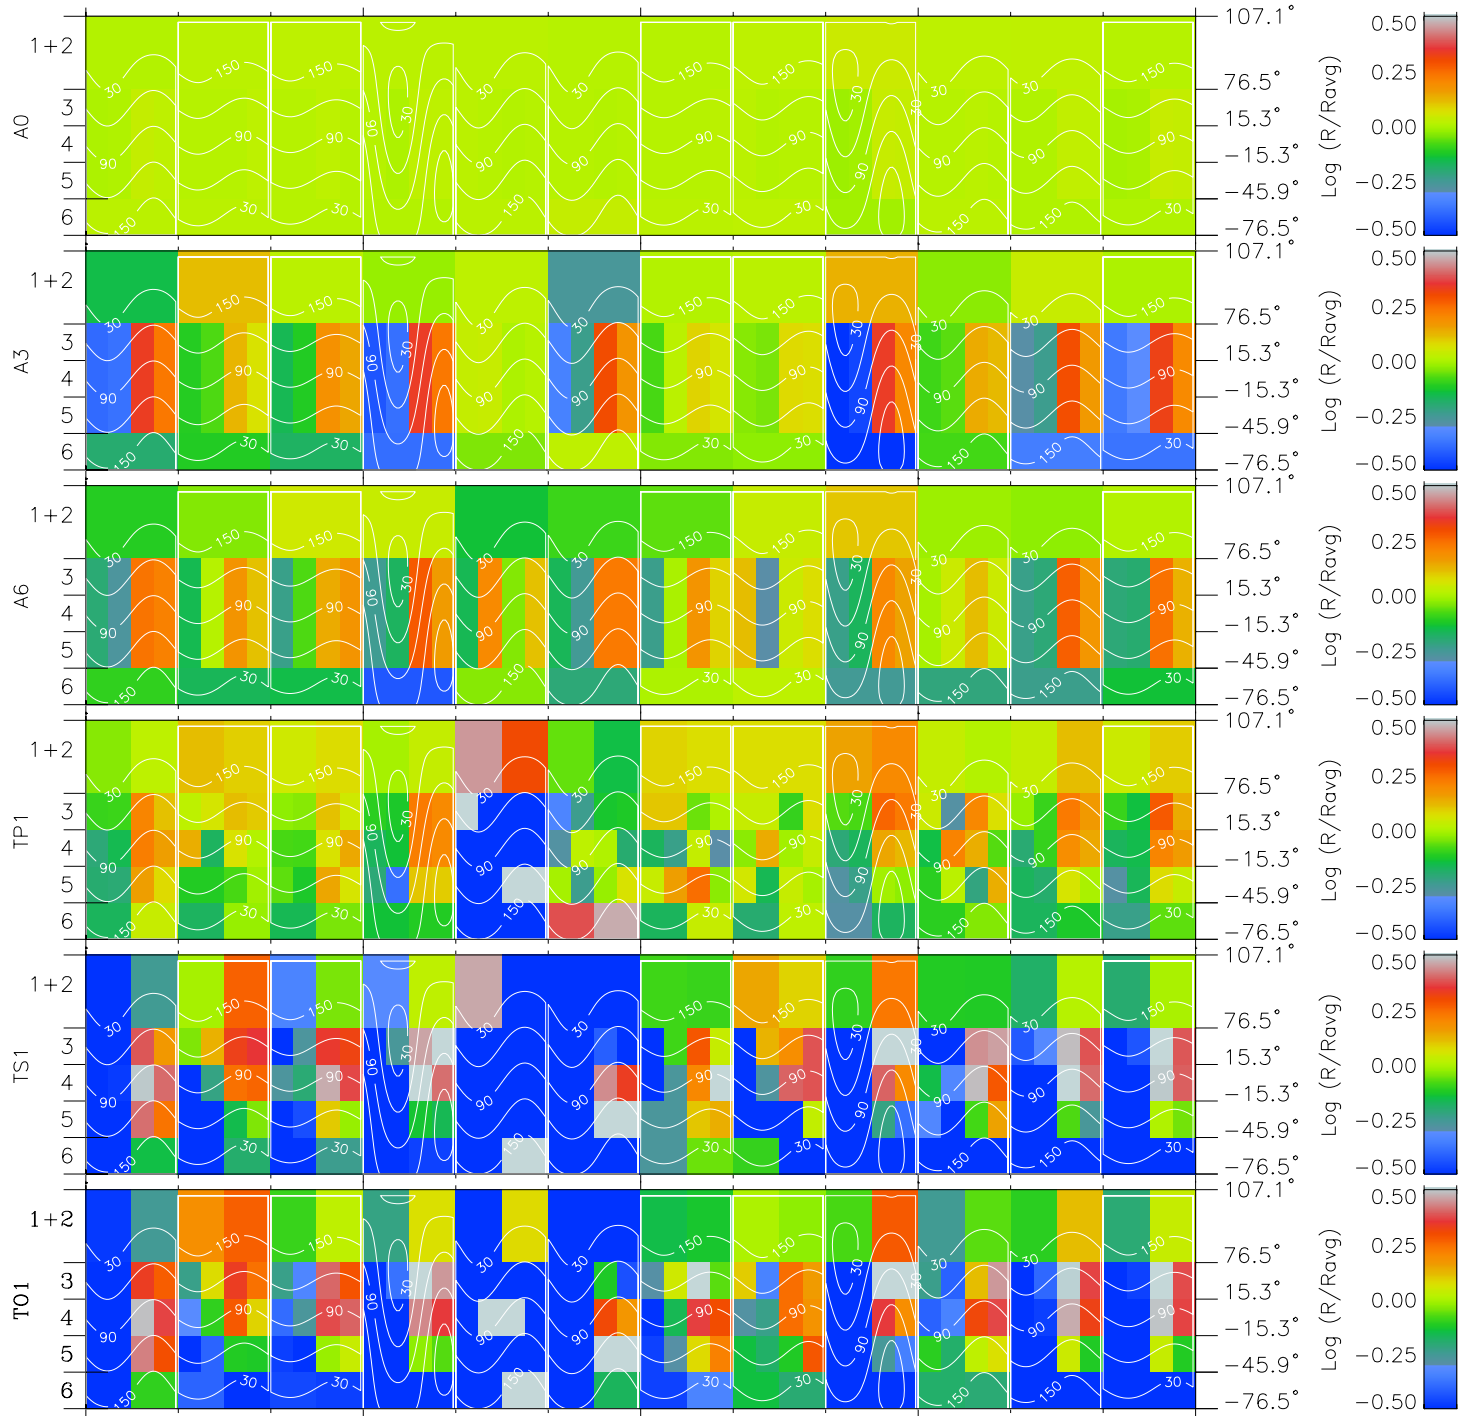

Galileo EPD Real Time All-Sky Anisotropies 97251

Software Version: RTSKY_MEAN V 1.20
 Data Production: 06-03-00
 Plot Production: Sat Sep 15 23:42:42 2001
 Color File: wondr3
 Geofactor File: 1.1

00:00:00 1997-251	251-06	251-12	251-18	00:00:00 1997-252	X JSE(R_j)
+ -72.76	+ -71.45	+ -70.11	+ -68.76	+ -67.39	X JSE(R_j)
-42.13	-42.11	-42.08	-42.04	-41.99	Y JSE(R_j)
2.11	2.11	2.12	2.12	2.12	Z JSE(R_j)

- ◇ = Jupiter look direction
- = Corotation look direction