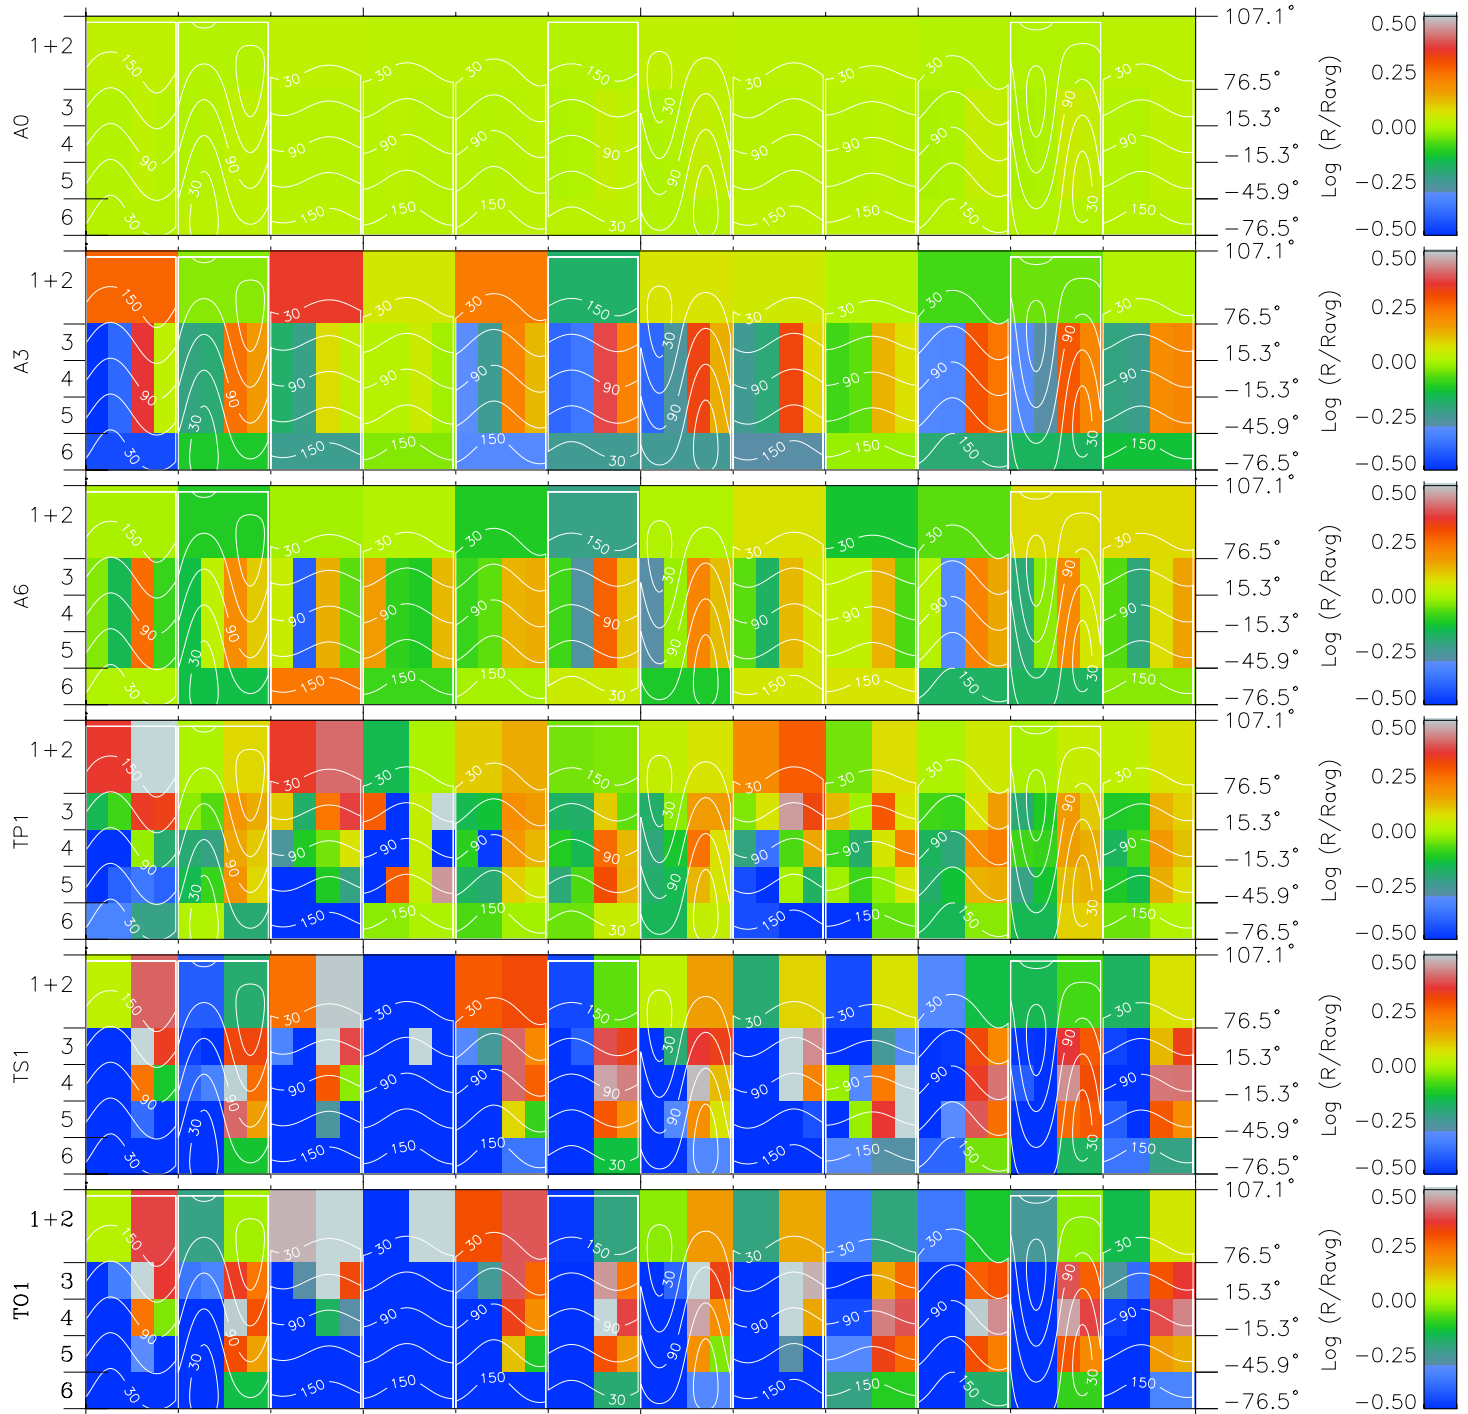

# Galileo EPD Real Time All-Sky Anisotropies 97242

Software Version: RTSKY\_MEAN V 1.20  
 Data Production: 06-03-00  
 Plot Production: Sat Sep 15 22:29:32 2001  
 Color File: wondr3  
 Geofactor File: 1.1

Time Interval	Longitude (°)	Latitude (°)	Altitude (km)	X JSE(R <sub>J</sub> )	Y JSE(R <sub>J</sub> )	Z JSE(R <sub>J</sub> )
00:00:00 1997-242	-109.34	-38.00	1.76			
242-06	-108.55	-38.20	1.78			
242-12	-107.76	-38.40	1.79			
242-18	-106.95	-38.59	1.80			
00:00:00 1997-243	-106.13	-38.78	1.82			

- ◇ = Jupiter look direction
- = Corotation look direction