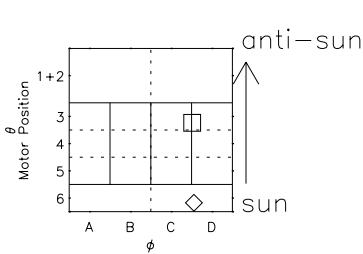

Time Interval	Longitude (°)	Latitude (°)	Altitude (km)	X JSE(R <sub>J</sub> )	Y JSE(R <sub>J</sub> )	Z JSE(R <sub>J</sub> )
00:00:00 1997-242	-109.34	-38.00	1.76			
242-06	-108.55	-38.20	1.78			
242-12	-107.76	-38.40	1.79			
242-18	-106.95	-38.59	1.80			
00:00:00 1997-243	-106.13	-38.78	1.82			