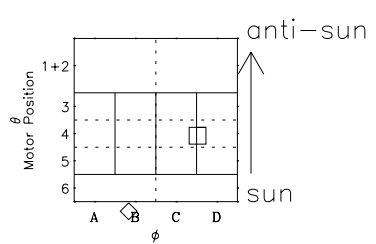

# Galileo EPD Real-Time Six-Sector 97214

Software Version: RTLINE\_R6 V 1.20  
Data Production: 06-03-00  
Plot Production: Sat Sep 15 18:16:23 2001

Time	Longitude	Latitude	Altitude	X JSE(R <sub>j</sub> )	Y JSE(R <sub>j</sub> )	Z JSE(R <sub>j</sub> )
00:00:00 1997-214	-140.90	-4.12	-0.40			
214-06	-141.04	-4.48	-0.38			
214-12	-141.17	-4.83	-0.36			
214-18	-141.31	-5.18	-0.34			
00:00:00 1997-215	-141.44	-5.54	-0.32			

◇ = Jupiter look direction  
□ = Corotation look direction