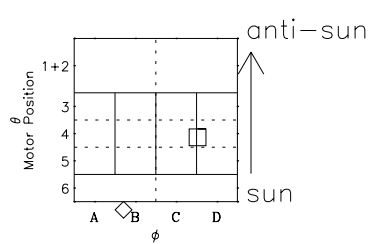

# Galileo EPD Real-Time Six-Sector 97212

Software Version: RTLINE\_R6 V 1.20  
Data Production: 06-03-00  
Plot Production: Sat Sep 15 18:02:24 2001

Time	Longitude	Latitude	Altitude	X JSE(R <sub>j</sub> )	Y JSE(R <sub>j</sub> )	Z JSE(R <sub>j</sub> )
00:00:00 1997-212	-139.34	-1.27	-0.57			
212-06	-139.56	-1.63	-0.55			
212-12	-139.77	-1.99	-0.53			
212-18	-139.97	-2.34	-0.51			
00:00:00 1997-213	-140.17	-2.70	-0.49			

◇ = Jupiter look direction  
□ = Corotation look direction