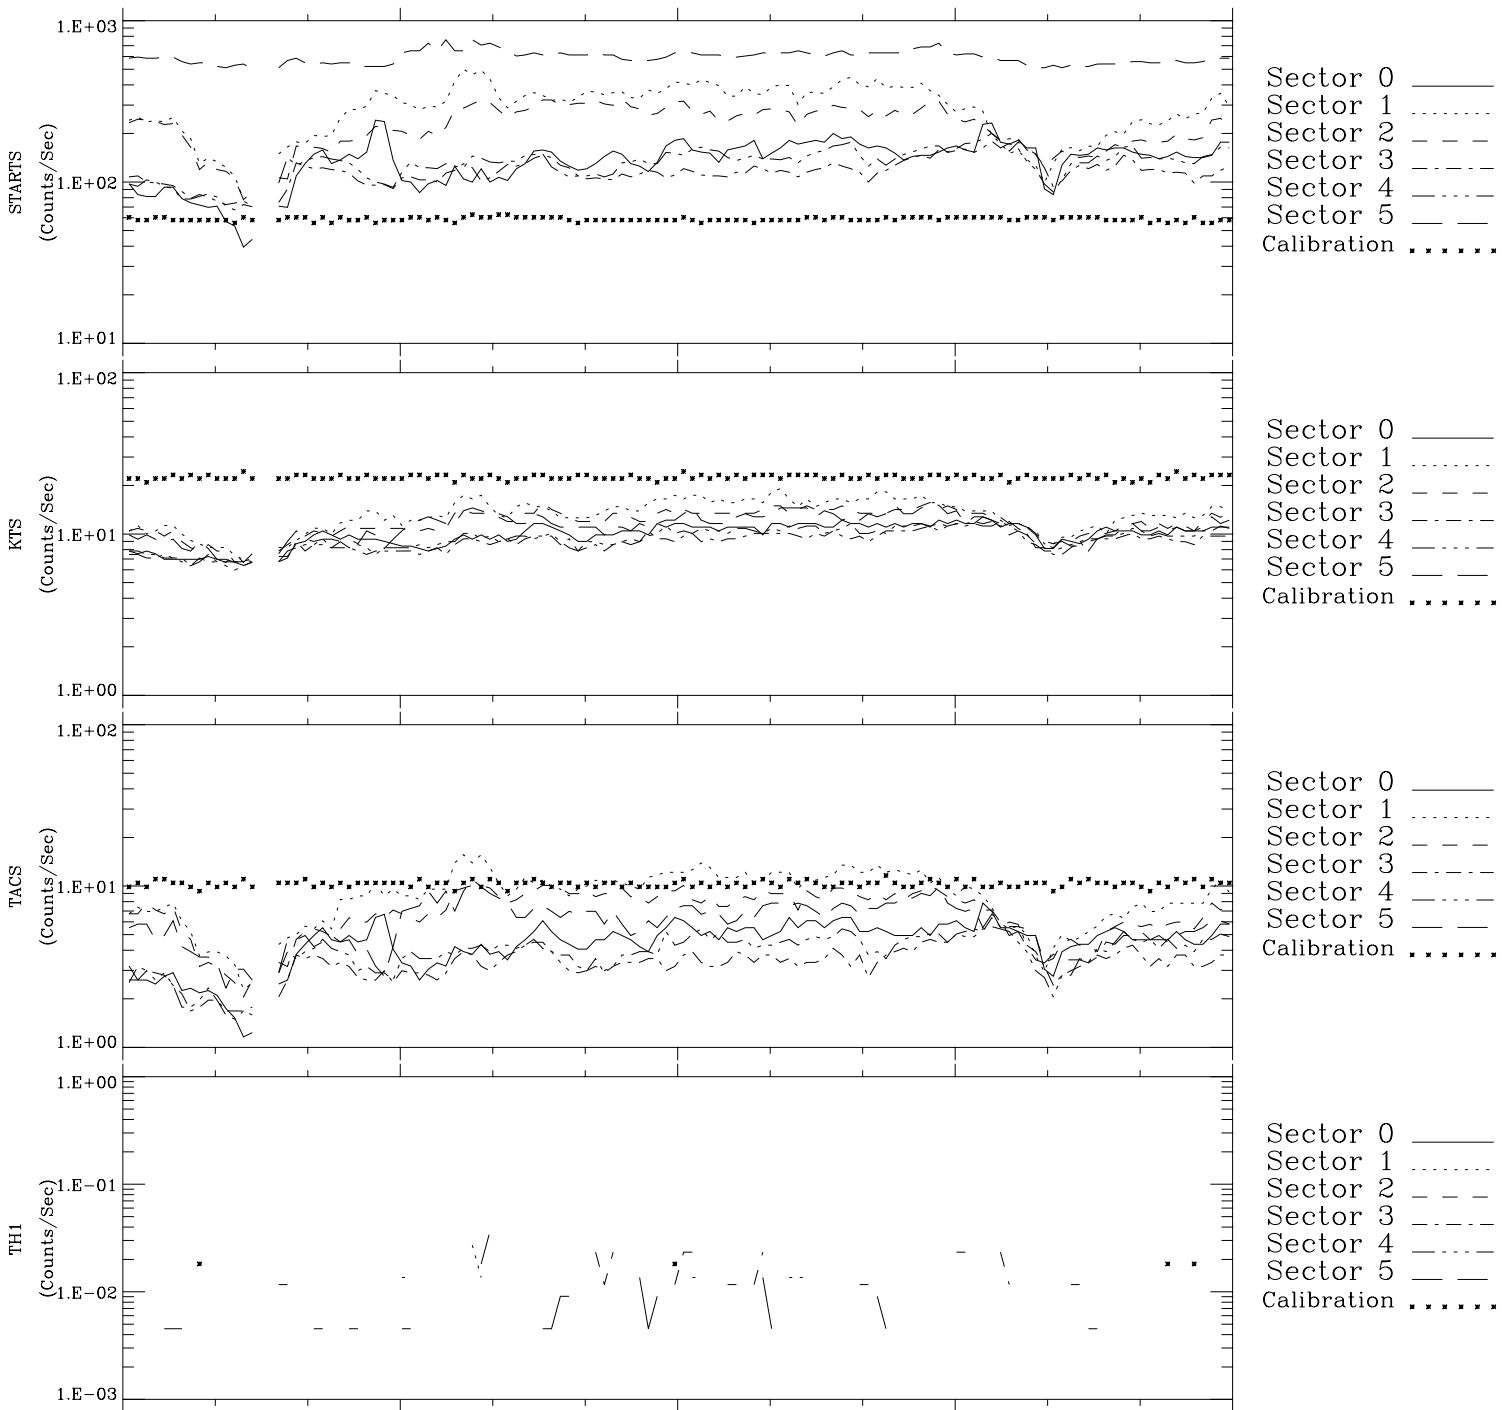

# Galileo EPD Real-Time Six-Sector 97212

Software Version: RTLINE\_R6 V 1.20  
Data Production: 06-03-00  
Plot Production: Sat Sep 15 18:02:24 2001

Time	Longitude	Latitude	Altitude	X JSE(R <sub>j</sub> )	Y JSE(R <sub>j</sub> )	Z JSE(R <sub>j</sub> )
00:00:00 1997-212	-139.34	-1.27	-0.57			
212-06	-139.56	-1.63	-0.55			
212-12	-139.77	-1.99	-0.53			
212-18	-139.97	-2.34	-0.51			
00:00:00 1997-213	-140.17	-2.70	-0.49			

◇ = Jupiter look direction  
□ = Corotation look direction