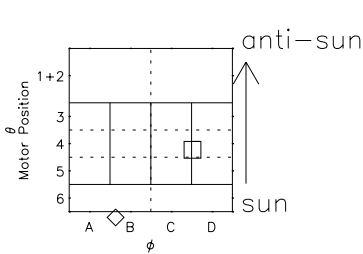

Time	RA	Dec	X JSE(R <sub>j</sub> )	Y JSE(R <sub>j</sub> )	Z JSE(R <sub>j</sub> )
00:00:00 1997-208	-134.73	4.47	-0.89		
208-06	-135.08	4.11	-0.87		
208-12	-135.42	3.75	-0.85		
208-18	-135.76	3.39	-0.83		
00:00:00 1997-209	-136.08	3.03	-0.81		