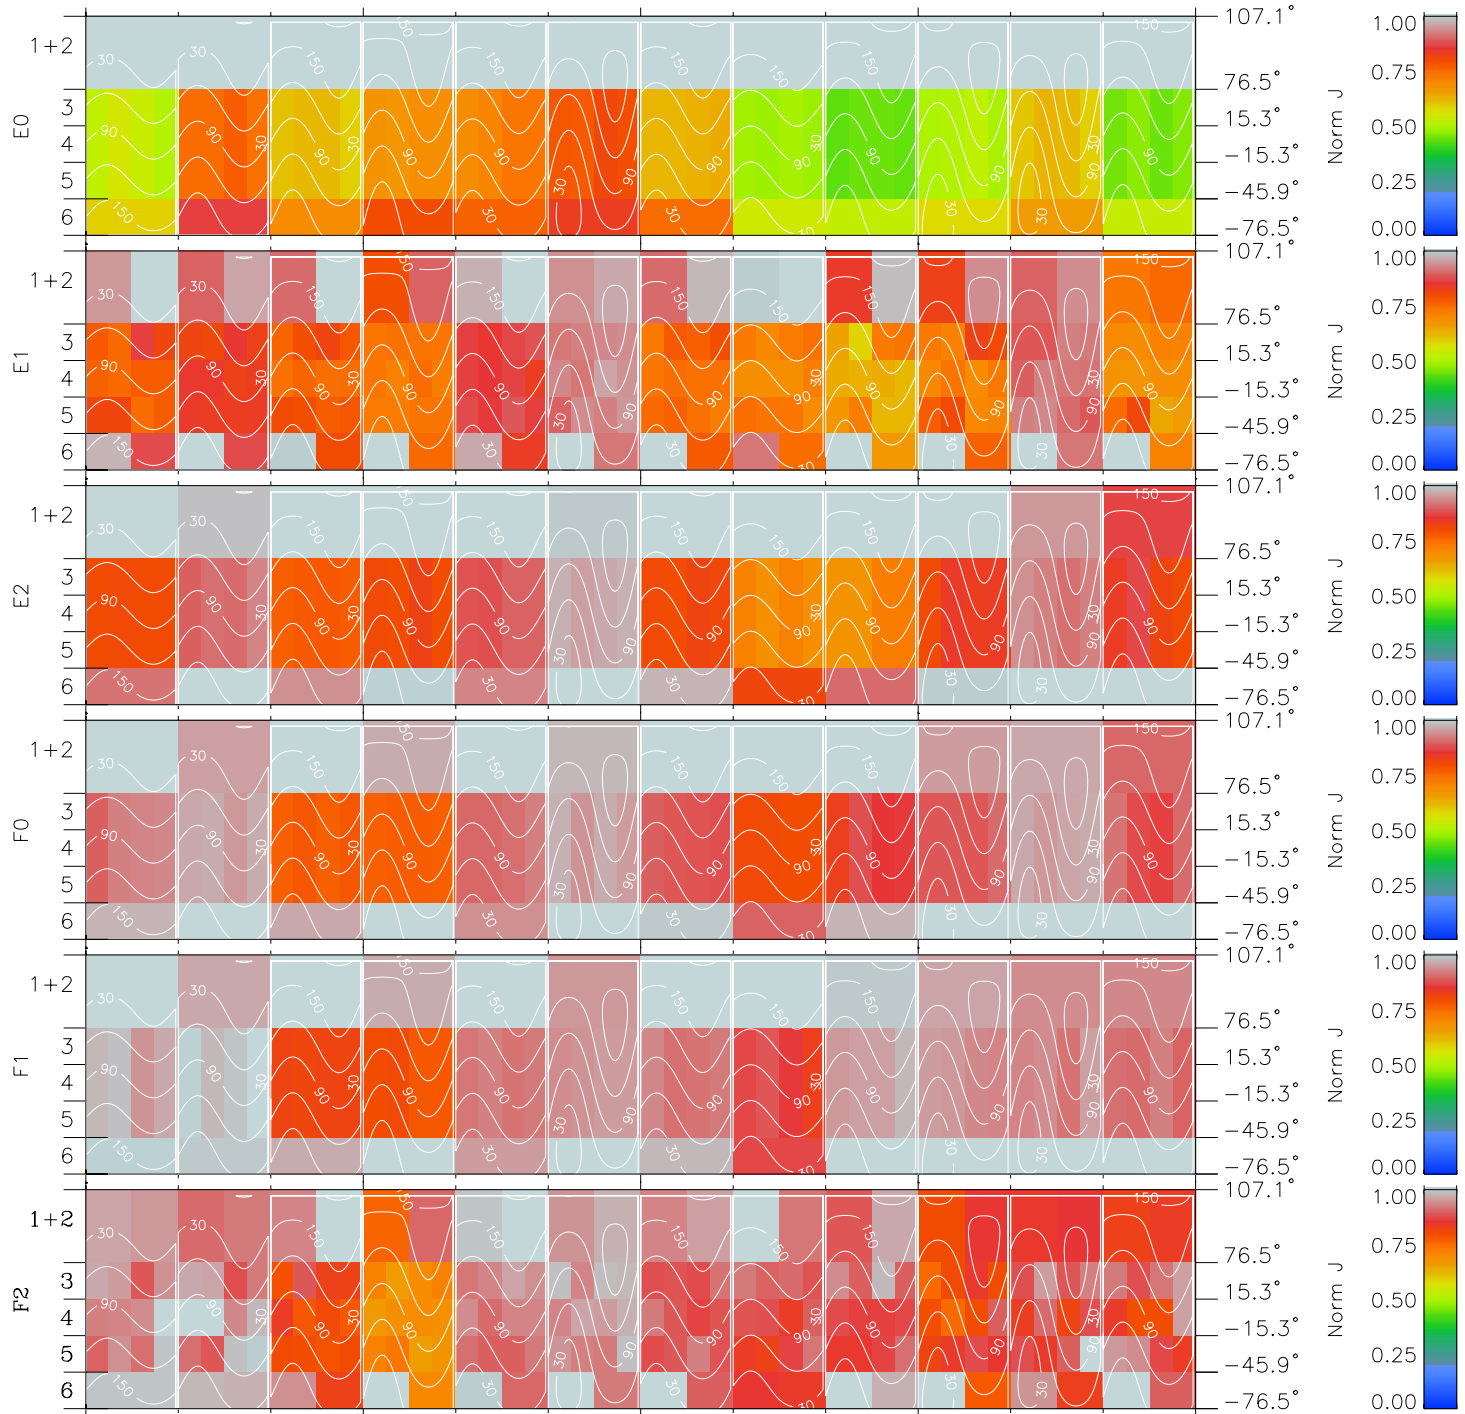

# Galileo EPD Real Time All-Sky Anisotropies 97207

Software Version: RTSKY\_NORM V 1.20  
 Data Production: 06-03-00  
 Plot Production: Sat Sep 15 17:20:11 2001  
 Color File: wondr3  
 Geofactor File: 1.1

00:00:00 1997-207	207-06	207-12	207-18	00:00:00 1997-208	X JSE(R <sub>j</sub> )
+ -133.24	+ -133.63	+ -134.00	+ -134.37	+ -134.73	Y JSE(R <sub>j</sub> )
5.90	5.54	5.18	4.83	4.47	Z JSE(R <sub>j</sub> )
-0.97	-0.95	-0.93	-0.91	-0.89	

- ◇ = Jupiter look direction
- = Corotation look direction