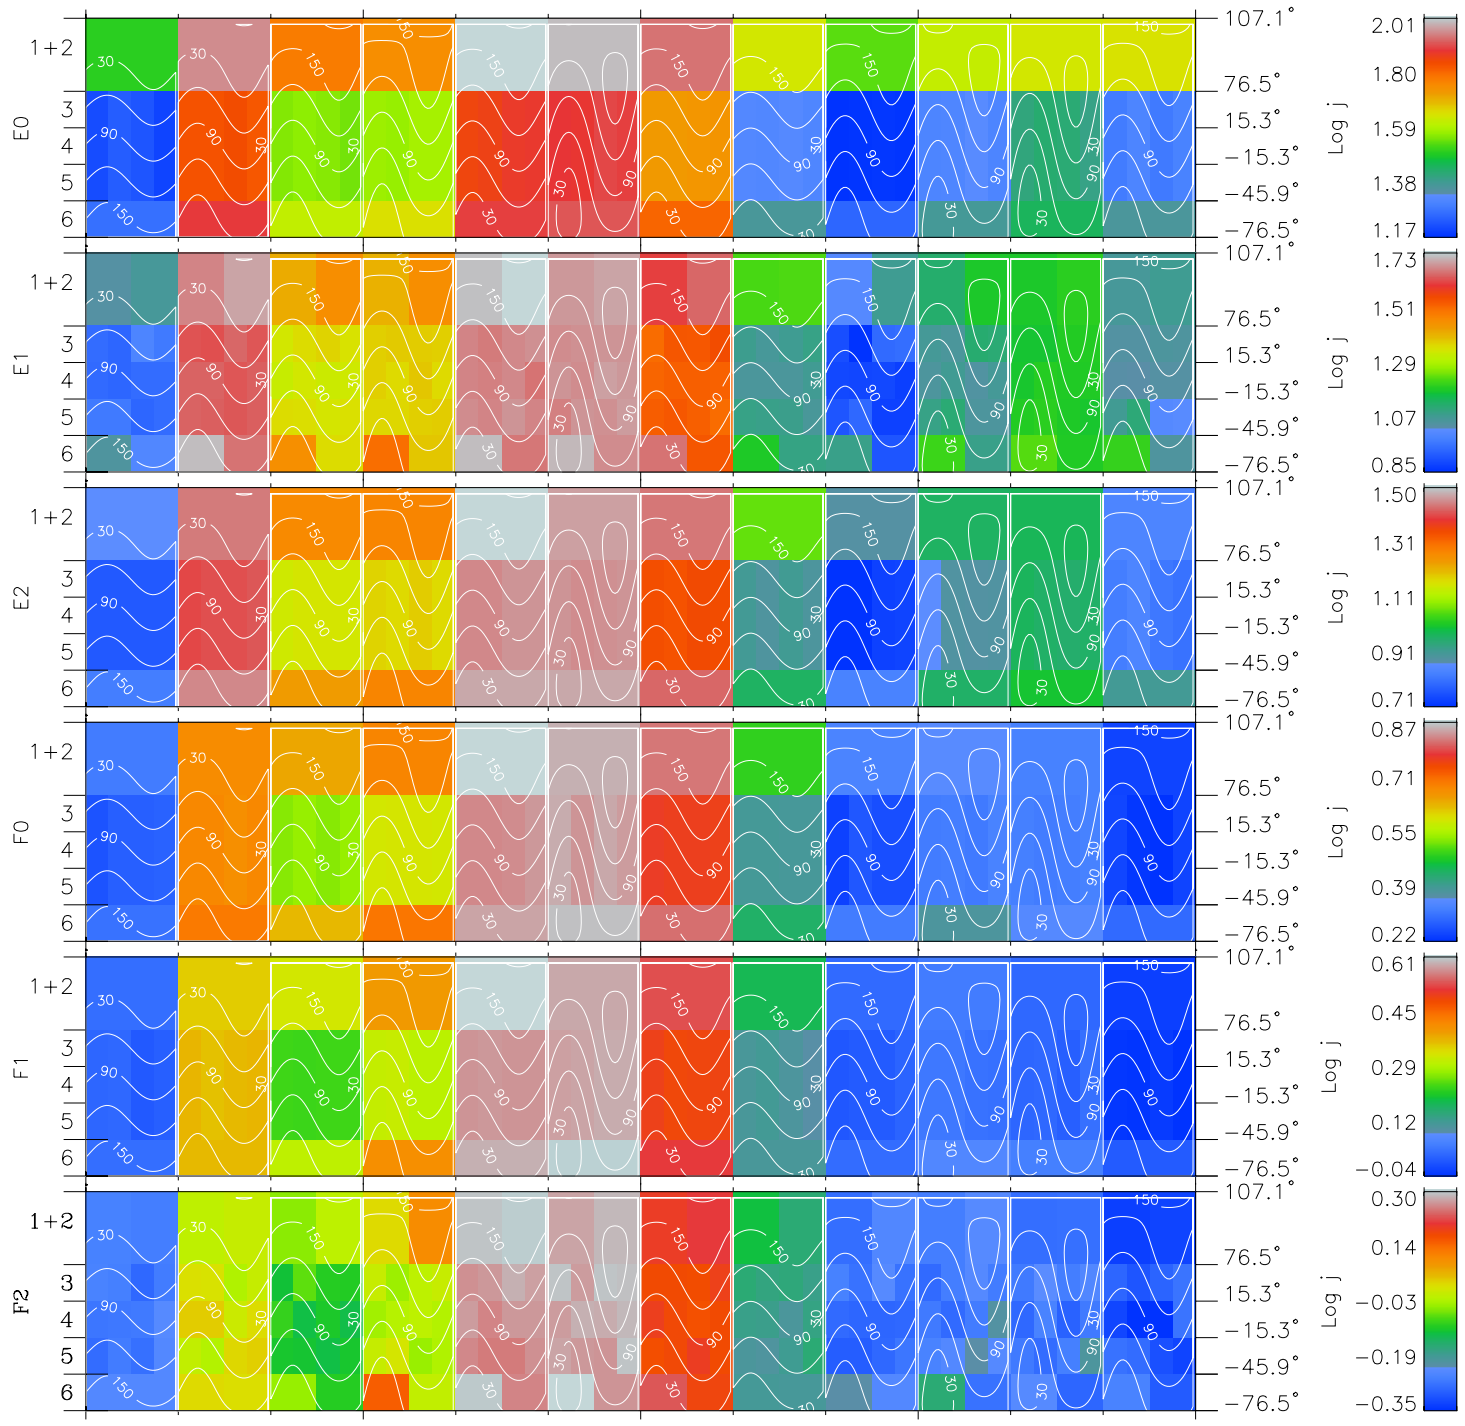

Galileo EPD Real Time All-Sky Anisotropies 97207

Software Version: RTSKY_FLUX V 1.20
 Data Production: 06-03-00
 Plot Production: Sat Sep 15 17:19:56 2001
 Color File: wondr3
 Geofactor File: 1.1

00:00:00 1997-207	207-06	207-12	207-18	00:00:00 1997-208	X JSE(R _j)
+	+	+	+	+	Y JSE(R _j)
-133.24	-133.63	-134.00	-134.37	-134.73	Z JSE(R _j)
5.90	5.54	5.18	4.83	4.47	
-0.97	-0.95	-0.93	-0.91	-0.89	

- ◇ = Jupiter look direction
- = Corotation look direction