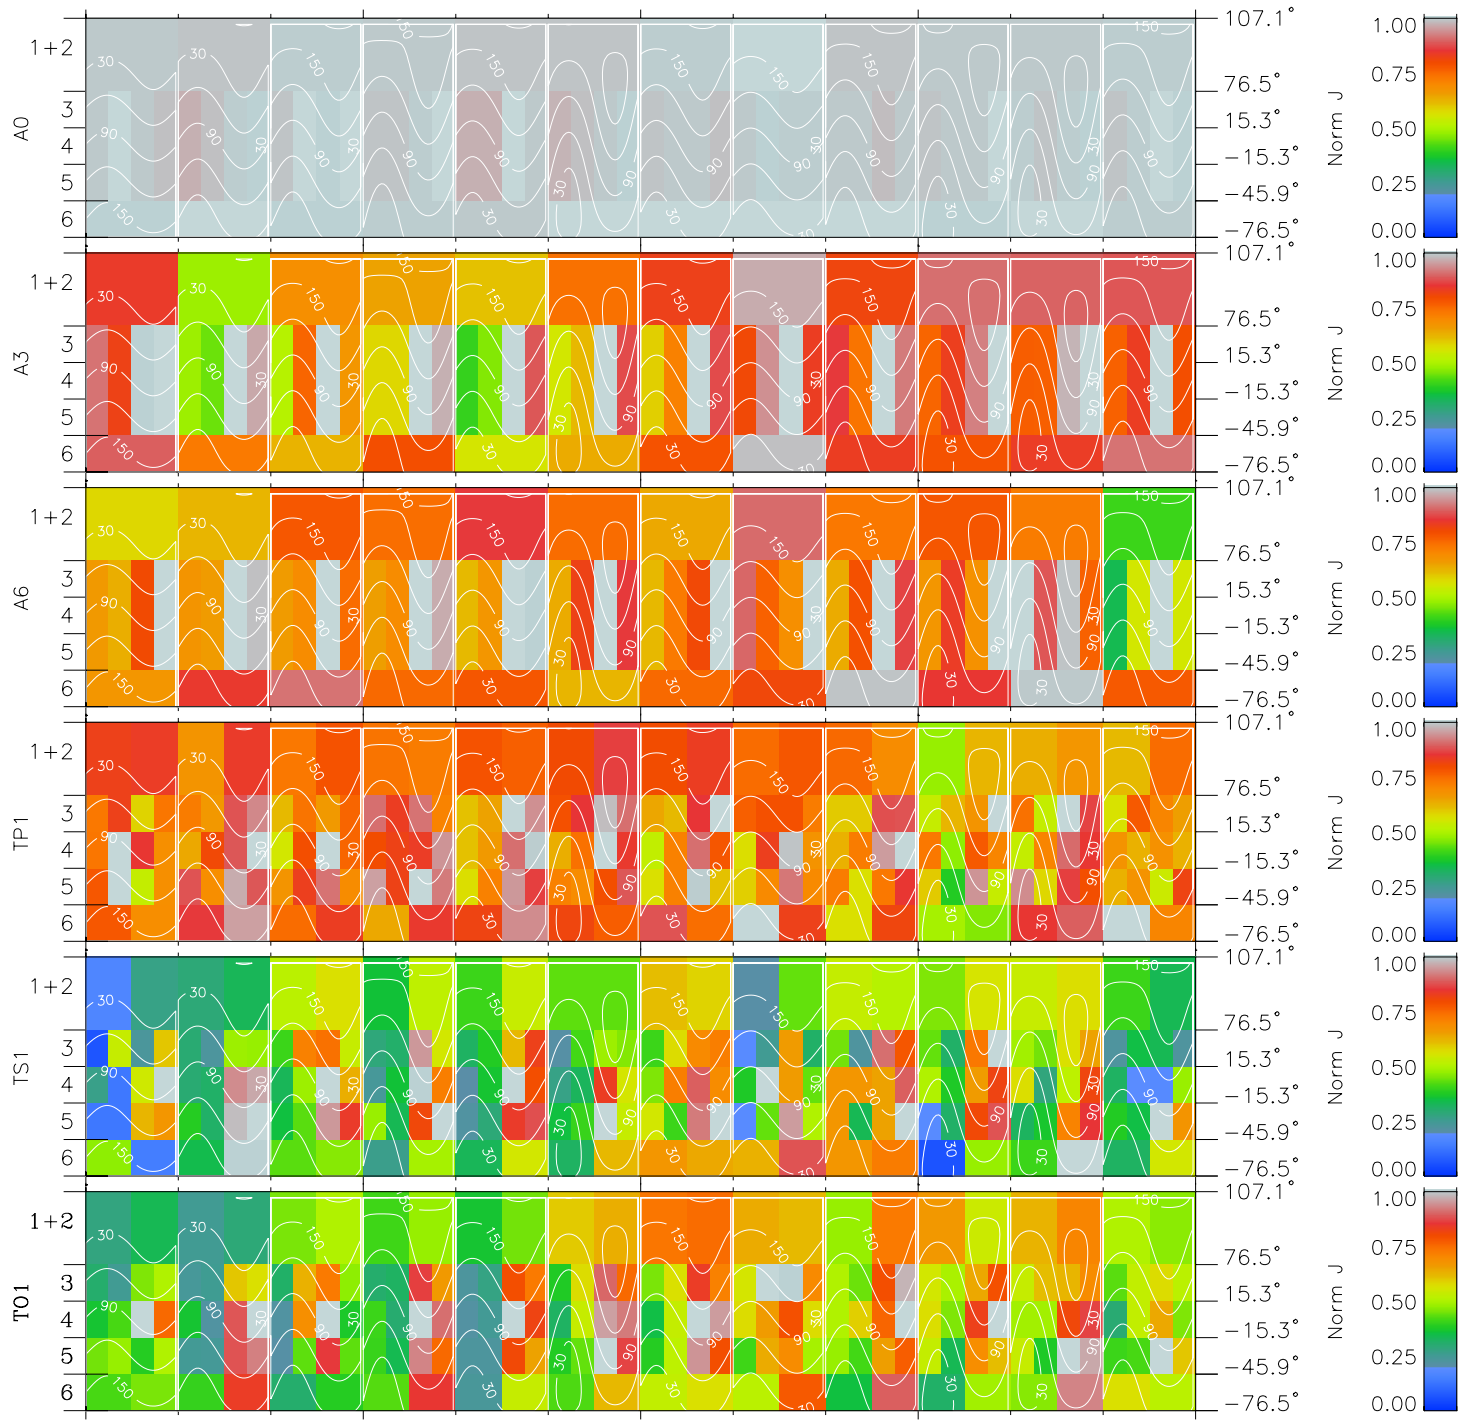

Galileo EPD Real Time All-Sky Anisotropies 97207

Software Version: RTSKY_NORM V 1.20
 Data Production: 06-03-00
 Plot Production: Sat Sep 15 17:20:04 2001
 Color File: wondr3
 Geofactor File: 1.1

00:00:00 1997-207	207-06	207-12	207-18	00:00:00 1997-208	
+	+	+	+	+	
-133.24	-133.63	-134.00	-134.37	-134.73	X JSE(R _j)
5.90	5.54	5.18	4.83	4.47	Y JSE(R _j)
-0.97	-0.95	-0.93	-0.91	-0.89	Z JSE(R _j)

- ◇ = Jupiter look direction
- = Corotation look direction