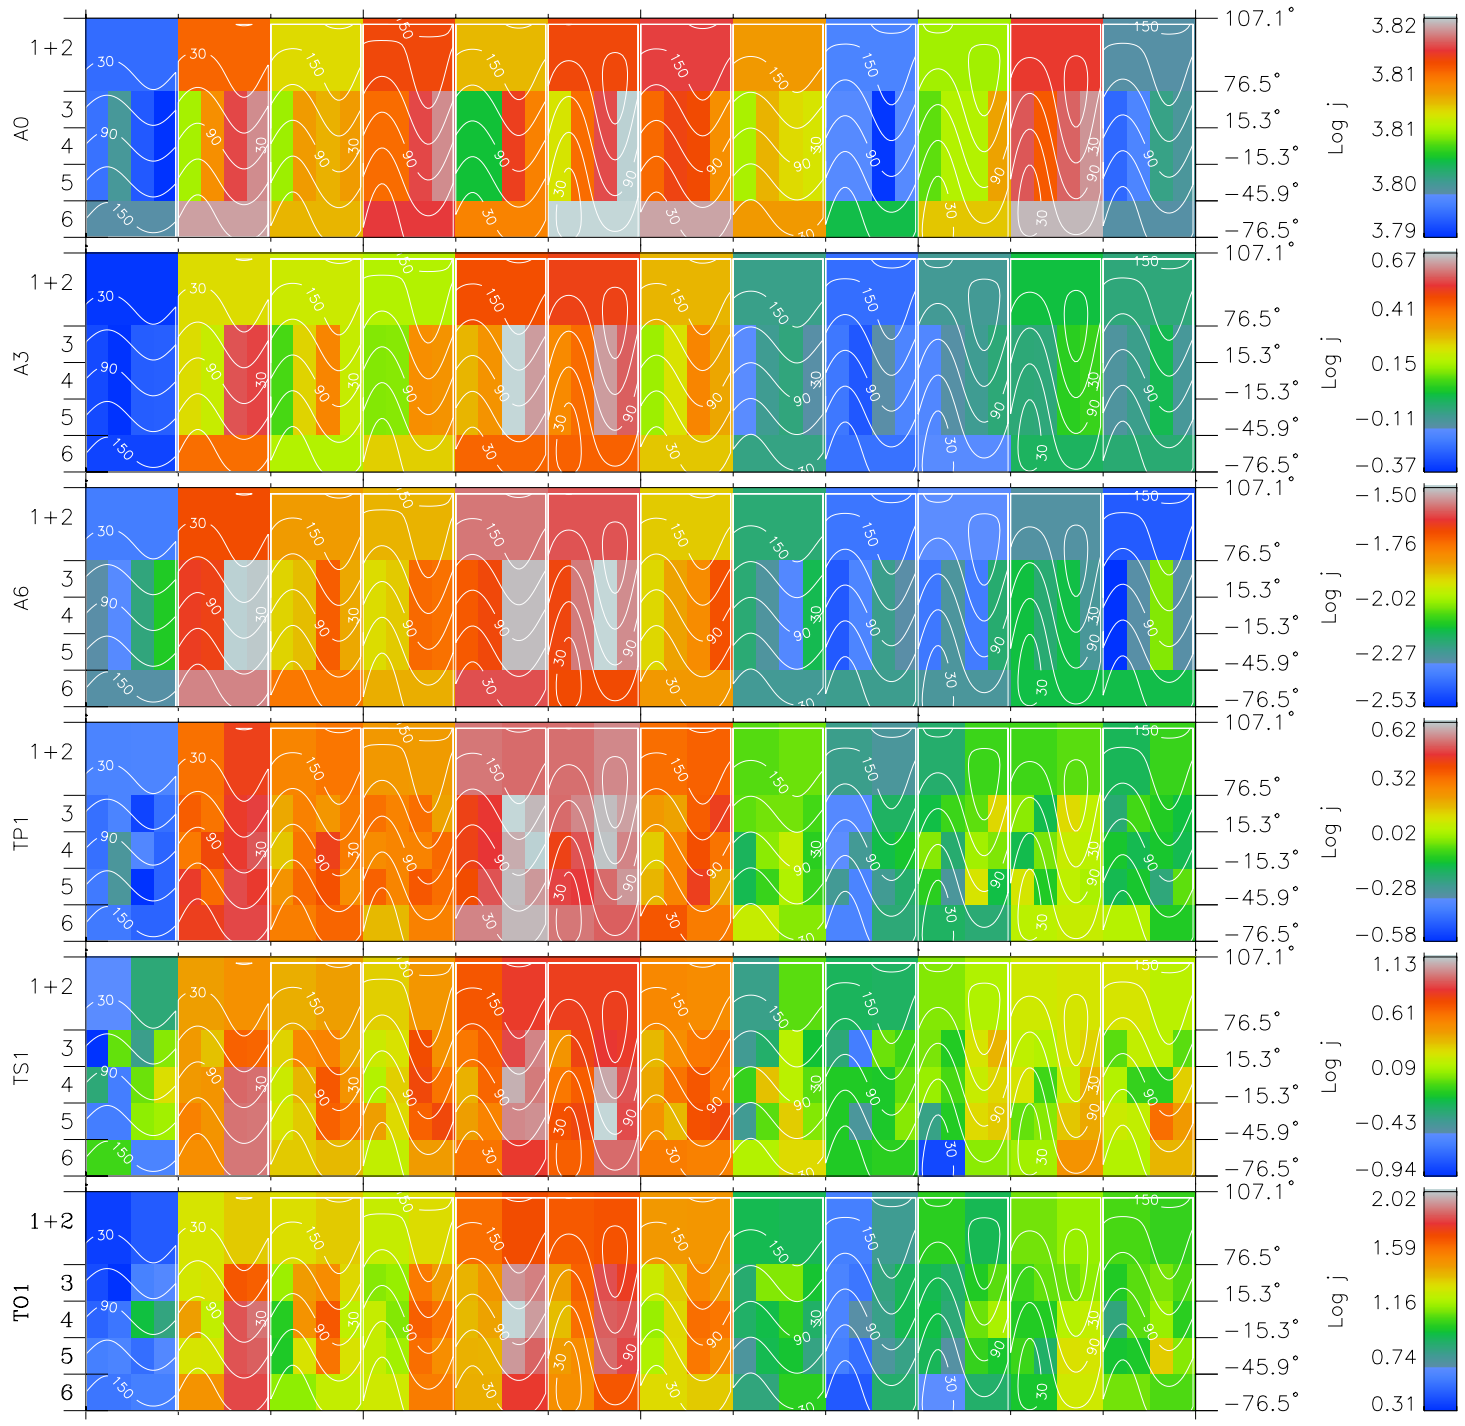

Galileo EPD Real Time All-Sky Anisotropies 97207

Software Version: RTSKY_FLUX V 1.20
 Data Production: 06-03-00
 Plot Production: Sat Sep 15 17:19:49 2001
 Color File: wondr3
 Geofactor File: 1.1

00:00:00 1997-207	207-06	207-12	207-18	00:00:00 1997-208	X JSE(R _j)
+	+	+	+	+	
-133.24	-133.63	-134.00	-134.37	-134.73	Y JSE(R _j)
5.90	5.54	5.18	4.83	4.47	Z JSE(R _j)
-0.97	-0.95	-0.93	-0.91	-0.89	

- ◇ = Jupiter look direction
- = Corotation look direction