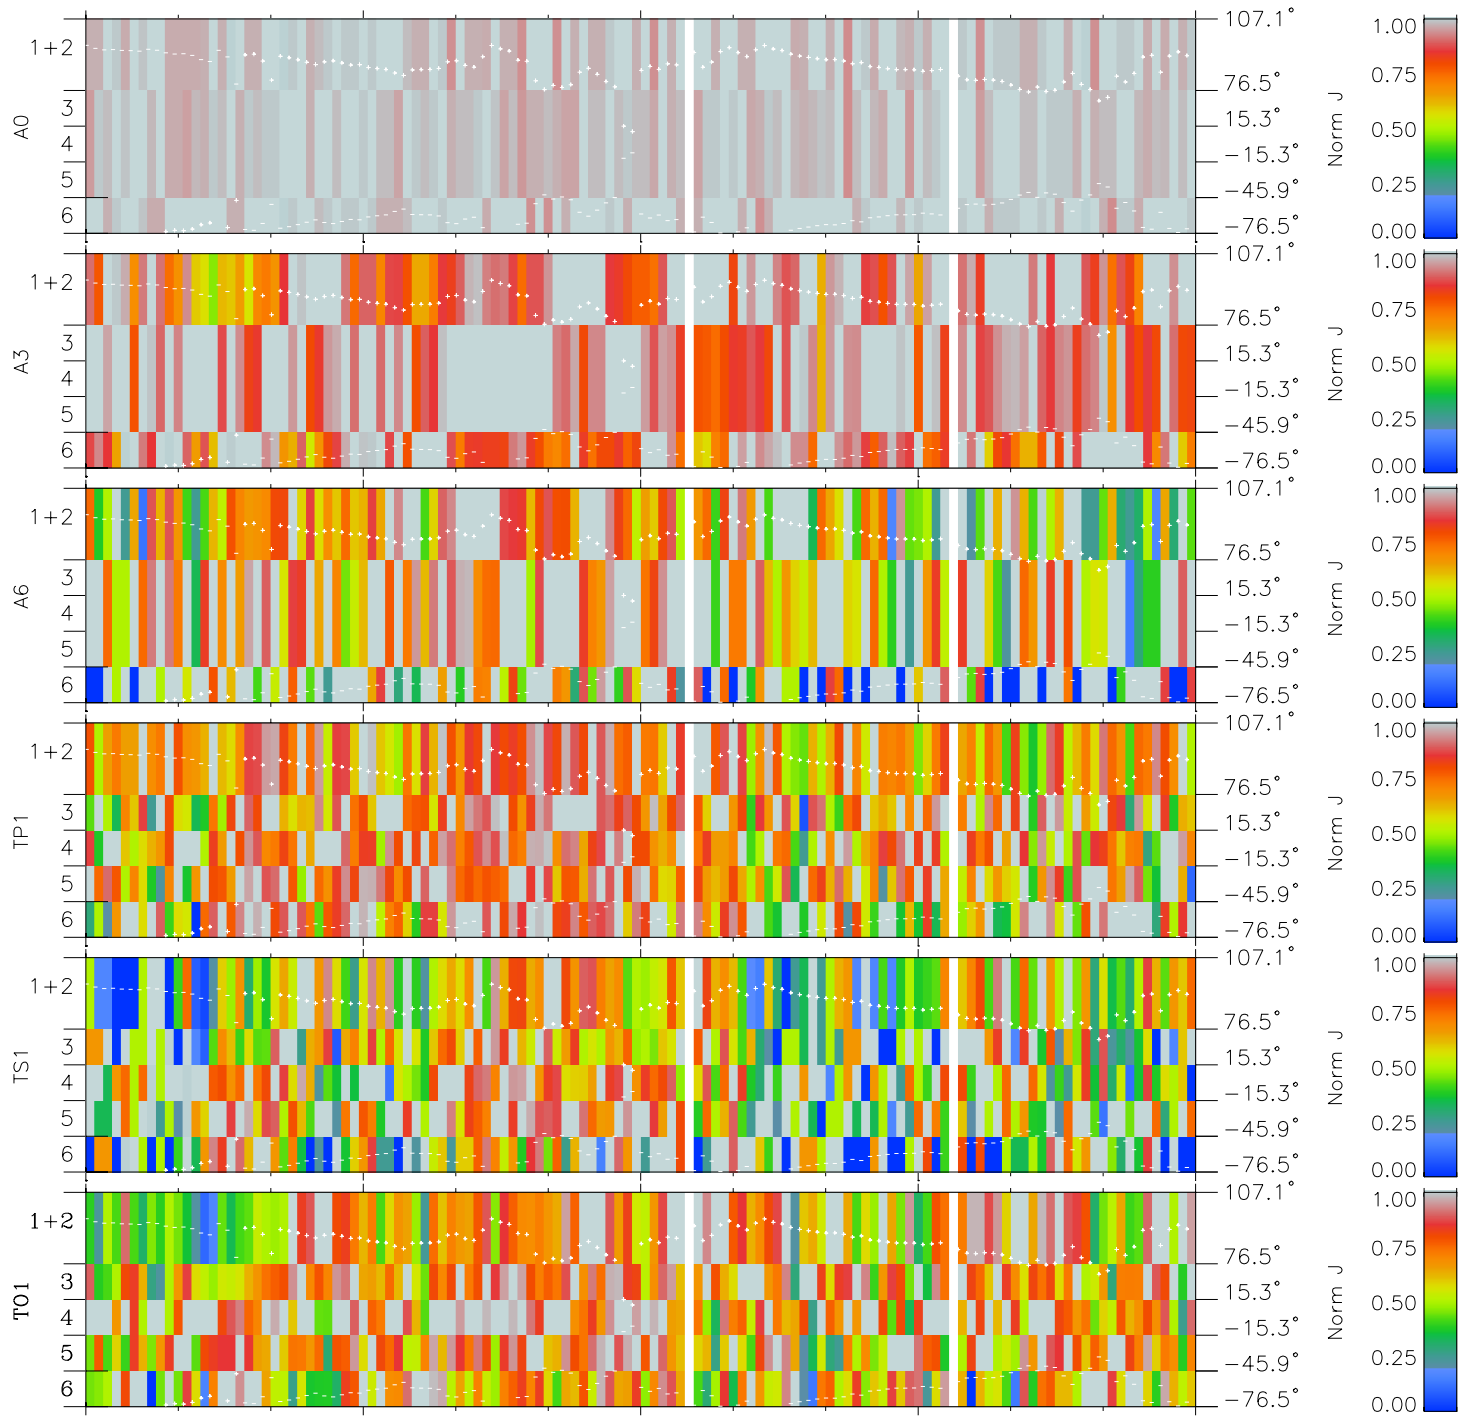

Galileo EPD Real Elevation Anisotropies 97207

Software Version: RTELEV_NORM V 1.20
 Data Production: 06-03-00
 Plot Production: Sat Sep 15 17:20:42 2001
 Color File: wondr3
 Geofactor File: 1.1

00:00:00 1997-207	207-06	207-12	207-18	00:00:00 1997-208	
+	+	+	+	+	
-133.24	-133.63	-134.00	-134.37	-134.73	X JSE(R _j)
5.90	5.54	5.18	4.83	4.47	Y JSE(R _j)
-0.97	-0.95	-0.93	-0.91	-0.89	Z JSE(R _j)

- ◇ = Jupiter look direction
- = Corotation look direction