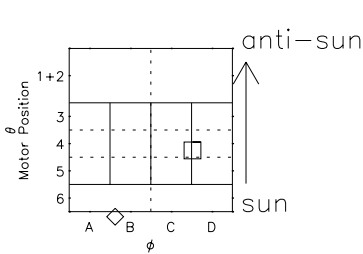

Galileo EPD Real Elevation Anisotropies 97207

Software Version: RTELEV_NORM V 1.20
 Data Production: 06-03-00
 Plot Production: Sat Sep 15 17:20:42 2001
 Color File: wondr3
 Geofactor File: 1.1

00:00:00 1997-207	207-06	207-12	207-18	00:00:00 1997-208	
+	+	+	+	+	
-133.24	-133.63	-134.00	-134.37	-134.73	X JSE(R _j)
5.90	5.54	5.18	4.83	4.47	Y JSE(R _j)
-0.97	-0.95	-0.93	-0.91	-0.89	Z JSE(R _j)

- ◇ = Jupiter look direction
- = Corotation look direction