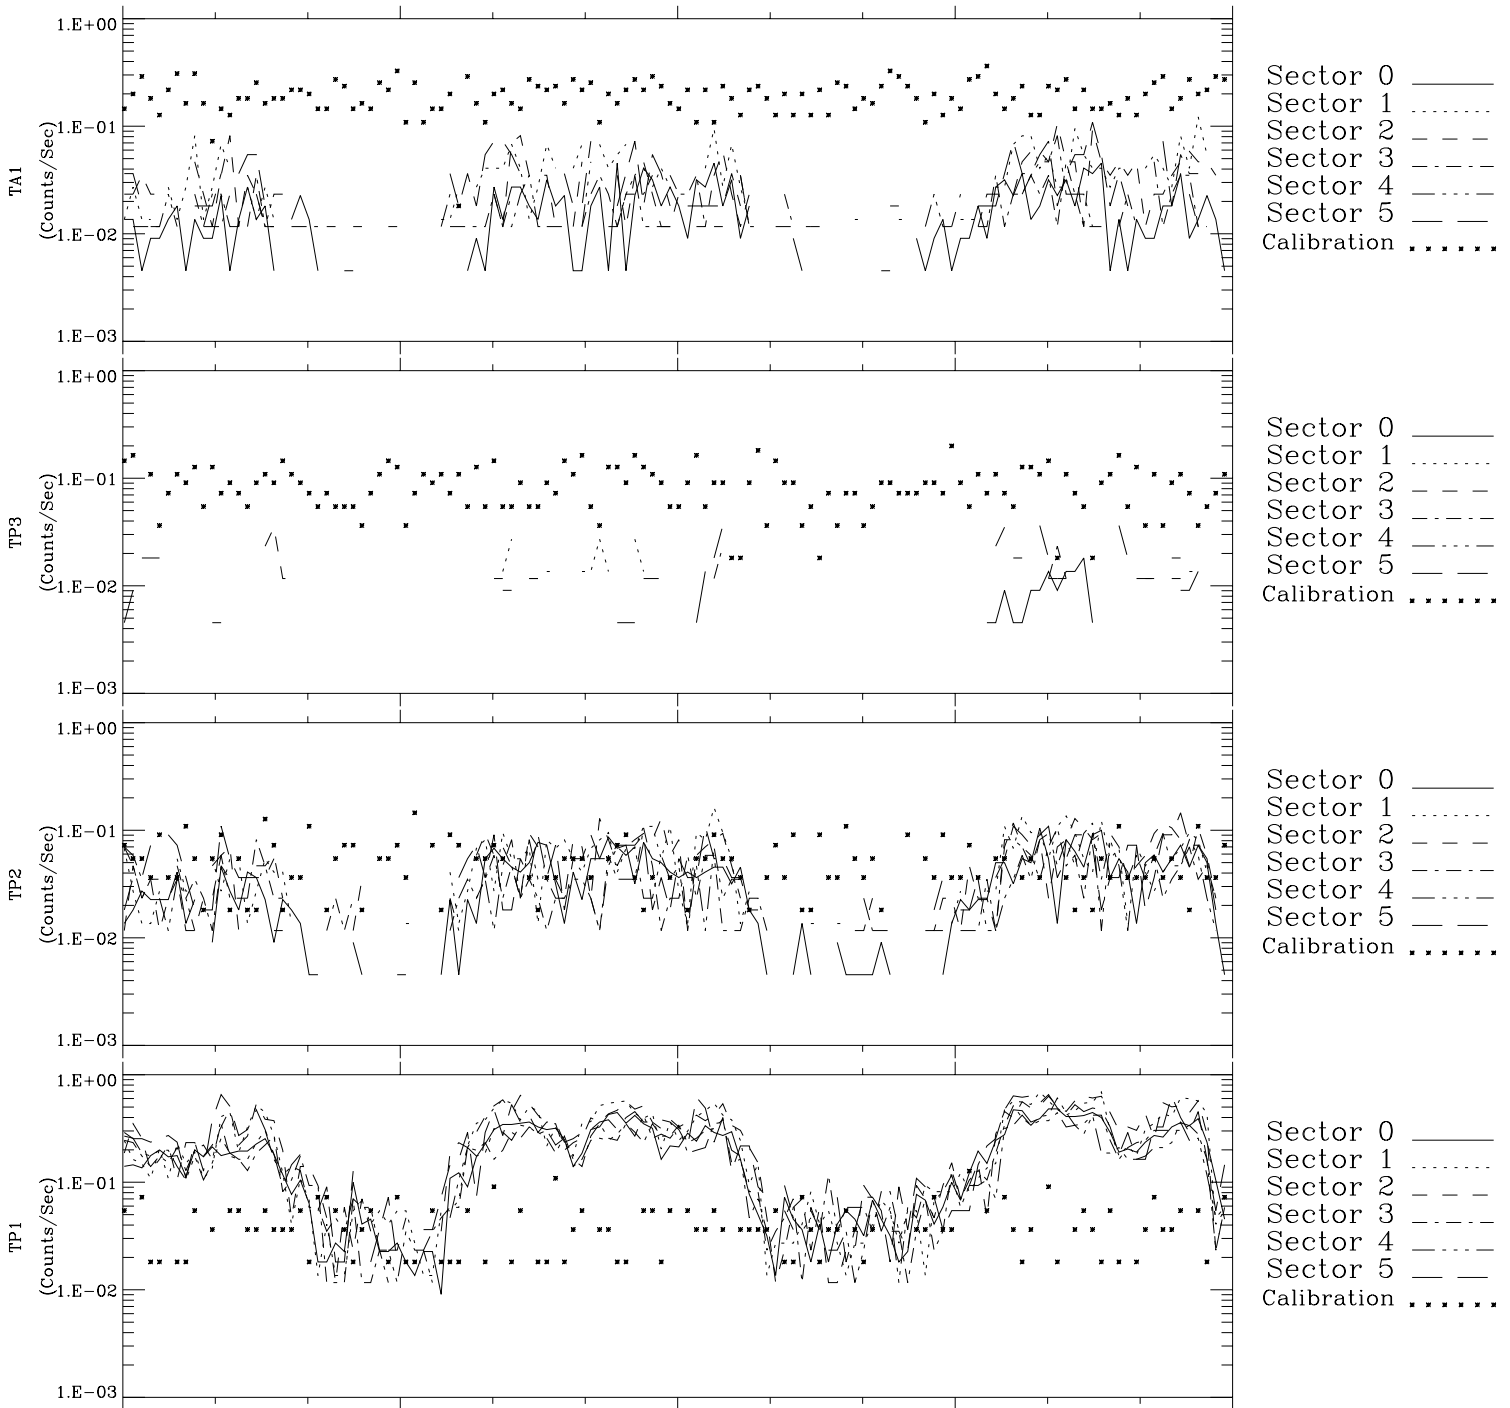

# Galileo EPD Real-Time Six-Sector 97206

Software Version: RTLINE\_R6 V 1.20  
Data Production: 06-03-00  
Plot Production: Sat Sep 15 17:13:22 2001

Time	Longitude	Latitude	Altitude	X JSE(R <sub>j</sub> )	Y JSE(R <sub>j</sub> )	Z JSE(R <sub>j</sub> )
00:00:00 1997-206	-131.61	7.34	-1.05			
206-06	-132.03	6.98	-1.03			
206-12	-132.45	6.62	-1.01			
206-18	-132.85	6.26	-0.99			
00:00:00 1997-207	-133.24	5.90	-0.97	X JSE(R <sub>j</sub> )	Y JSE(R <sub>j</sub> )	Z JSE(R <sub>j</sub> )

◇ = Jupiter look direction  
□ = Corotation look direction