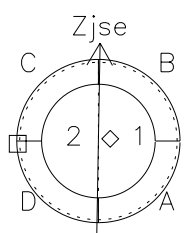

# Galileo EPD Real-Time Six-Sector 97206

Software Version: RTLINE\_R6 V 1.20  
Data Production: 06-03-00  
Plot Production: Sat Sep 15 17:13:22 2001

Time	Longitude	Latitude	Altitude	X JSE(R <sub>j</sub> )	Y JSE(R <sub>j</sub> )	Z JSE(R <sub>j</sub> )
00:00:00 1997-206	-131.61	7.34	-1.05			
206-06	-132.03	6.98	-1.03			
206-12	-132.45	6.62	-1.01			
206-18	-132.85	6.26	-0.99			
00:00:00 1997-207	-133.24	5.90	-0.97	X JSE(R <sub>j</sub> )	Y JSE(R <sub>j</sub> )	Z JSE(R <sub>j</sub> )

◇ = Jupiter look direction  
□ = Corotation look direction