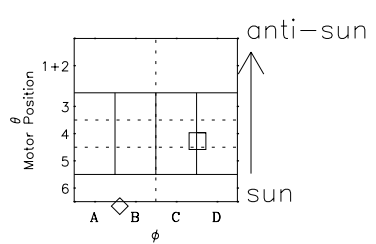

# Galileo EPD Real-Time Six-Sector 97206

Software Version: RTLINE\_R6 V 1.20  
Data Production: 06-03-00  
Plot Production: Sat Sep 15 17:13:22 2001

Time	Longitude	Latitude	Altitude	X JSE(R <sub>j</sub> )	Y JSE(R <sub>j</sub> )	Z JSE(R <sub>j</sub> )
00:00:00 1997-206	-131.61	7.34	-1.05			
206-06	-132.03	6.98	-1.03			
206-12	-132.45	6.62	-1.01			
206-18	-132.85	6.26	-0.99			
00:00:00 1997-207	-133.24	5.90	-0.97	X JSE(R <sub>j</sub> )	Y JSE(R <sub>j</sub> )	Z JSE(R <sub>j</sub> )

◇ = Jupiter look direction  
□ = Corotation look direction