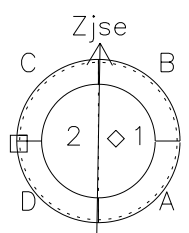

+	+	+	+	+	X
-121.23	-121.84	-122.44	-123.04	-123.62	JSE( $R_j$ )
14.43	14.08	13.73	13.38	13.03	Y JSE( $R_j$ )
-1.41	-1.39	-1.38	-1.36	-1.34	Z JSE( $R_j$ )

- ◇ = Jupiter look direction
- = Corotation look direction