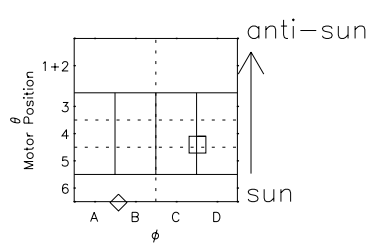

+	+	+	+	+	X
-121.23	-121.84	-122.44	-123.04	-123.62	JSE( $R_j$ )
14.43	14.08	13.73	13.38	13.03	Y JSE( $R_j$ )
-1.41	-1.39	-1.38	-1.36	-1.34	Z JSE( $R_j$ )

- ◇ = Jupiter look direction
- = Corotation look direction