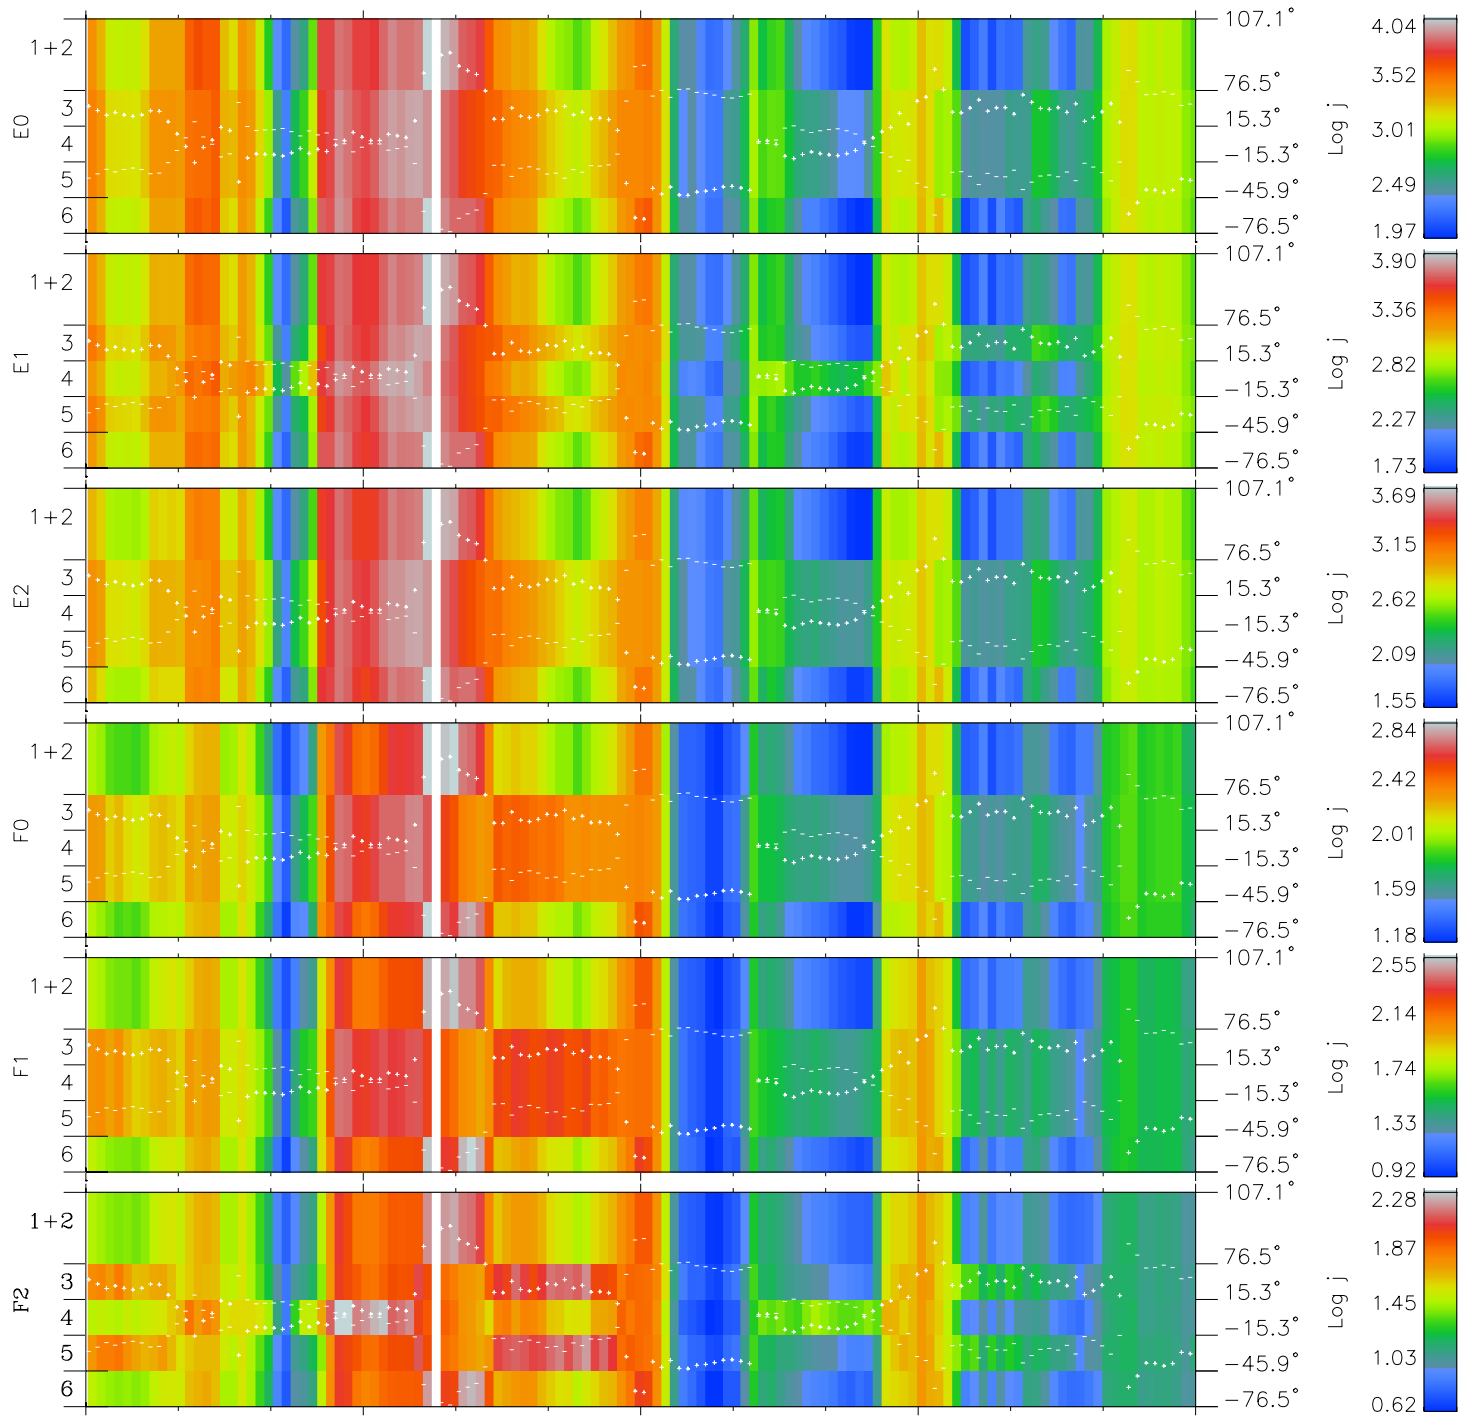

# Galileo EPD Real Elevation Anisotropies 97182

Software Version: RTELEV\_FLUX V 1.20  
Data Production: 06-03-00  
Plot Production: Sat Sep 15 13:50:50 2001  
Color File: wondr3  
Geofactor File: 1.1

00:00:00 1997-182	182-06	182-12	182-18	00:00:00 1997-183	
+	+	+	+	+	X JSE(R <sub>j</sub> )
-27.60	-29.96	-32.25	-34.48	-36.66	Y JSE(R <sub>j</sub> )
28.78	29.21	29.58	29.88	30.14	Z JSE(R <sub>j</sub> )
-1.69	-1.73	-1.76	-1.79	-1.82	

- ◇ = Jupiter look direction
- = Corotation look direction