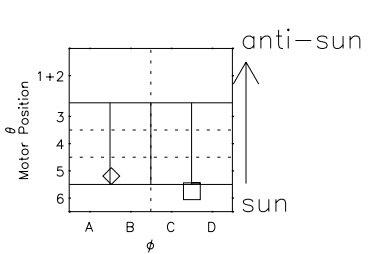

# Galileo EPD Real Elevation Anisotropies 97182

Software Version: RTELEV\_FLUX V 1.20  
Data Production: 06-03-00  
Plot Production: Sat Sep 15 13:50:50 2001  
Color File: wondr3  
Geofactor File: 1.1

00:00:00 1997-182	182-06	182-12	182-18	00:00:00 1997-183	
+	+	+	+	+	X JSE(R <sub>j</sub> )
-27.60	-29.96	-32.25	-34.48	-36.66	Y JSE(R <sub>j</sub> )
28.78	29.21	29.58	29.88	30.14	Z JSE(R <sub>j</sub> )
-1.69	-1.73	-1.76	-1.79	-1.82	

- ◇ = Jupiter look direction
- = Corotation look direction