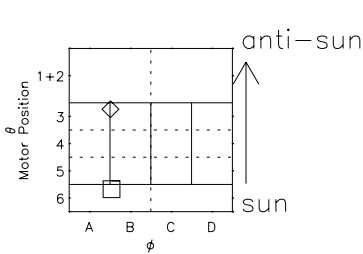

Galileo EPD Real Elevation Anisotropies 97179

Software Version: RTELEV_FLUX V 1.20
Data Production: 06-03-00
Plot Production: Sat Sep 15 13:21:23 2001
Color File: wondr3
Geofactor File: 1.1

00:00:00 1997-179	179-06	179-12	179-18	00:00:00 1997-180	
+	+	+	+	+	X JSE(R_j)
6.71	3.73	0.56	-2.63	-5.76	Y JSE(R_j)
11.02	14.51	17.31	19.57	21.41	Z JSE(R_j)
-0.53	-0.73	-0.90	-1.04	-1.16	

- ◇ = Jupiter look direction
- = Corotation look direction