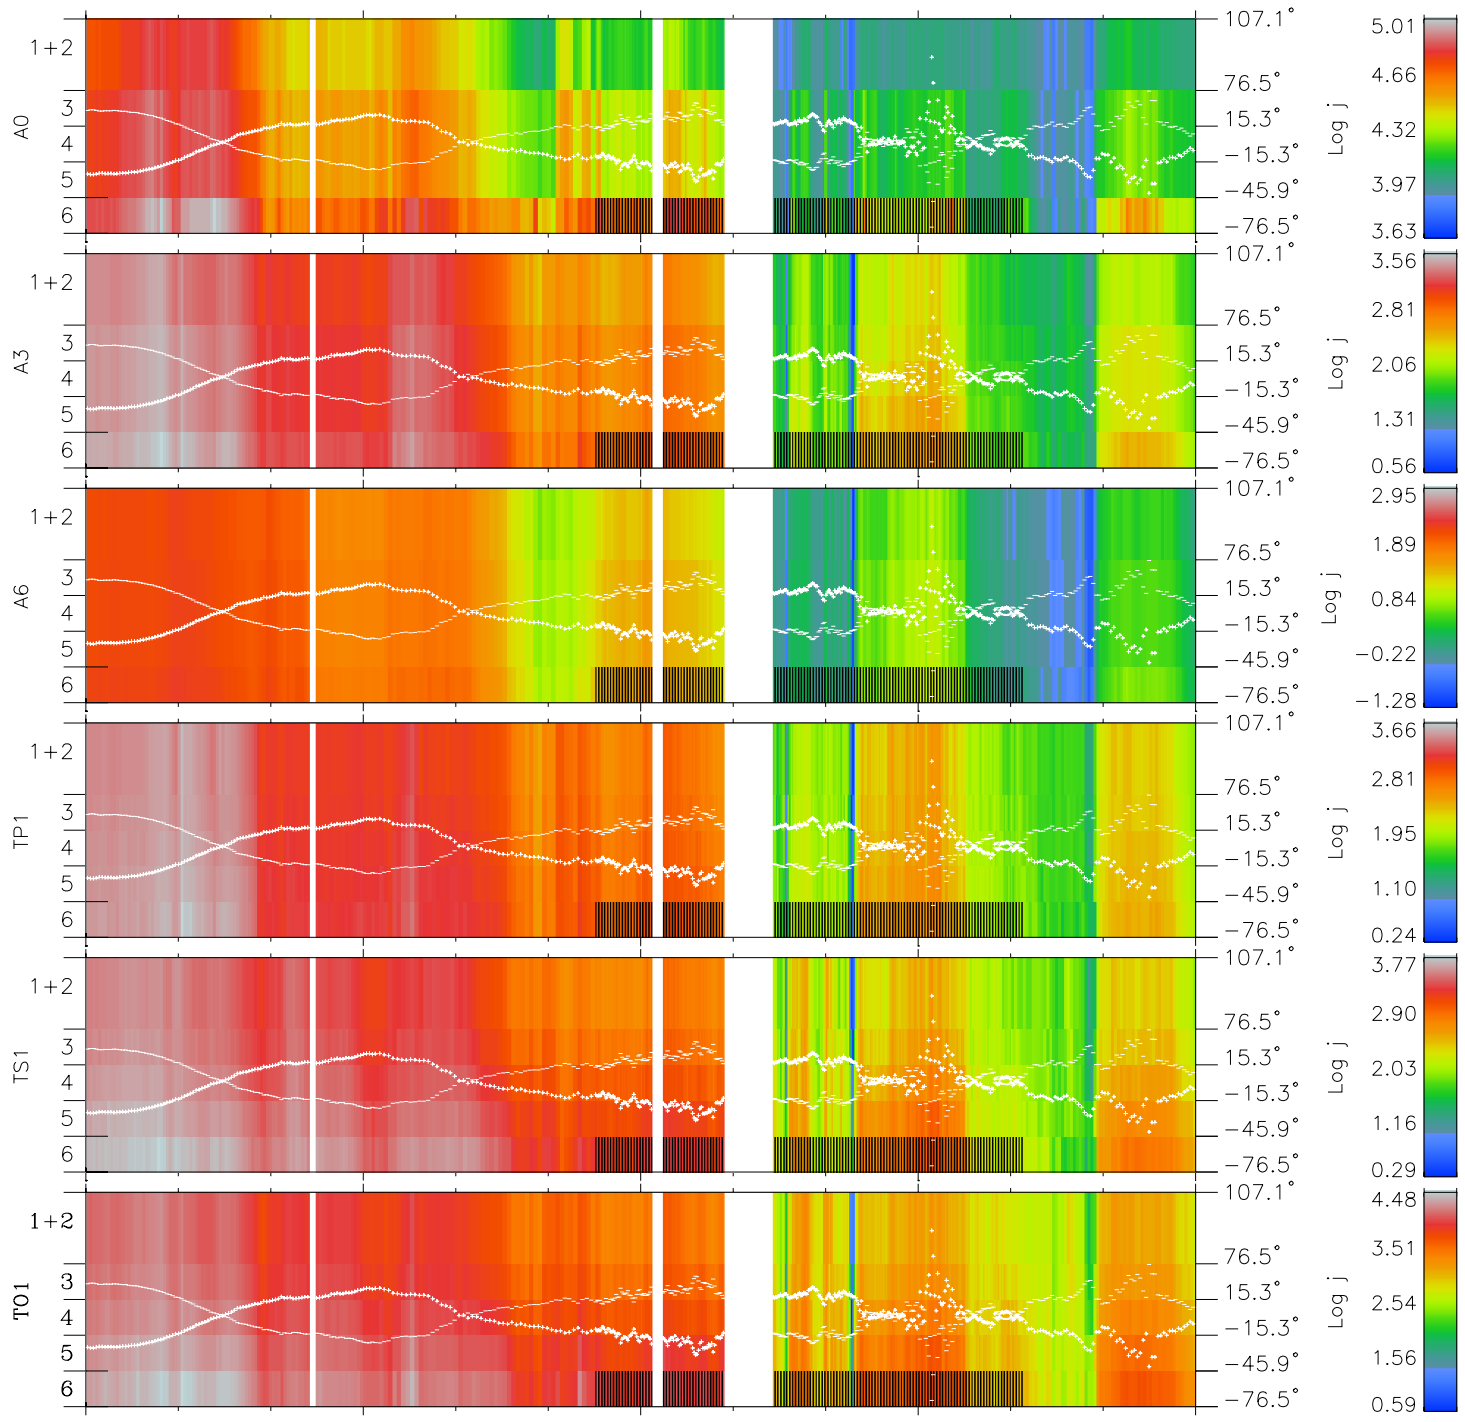

Galileo EPD Real Elevation Anisotropies 97179

Software Version: RTELEV_FLUX V 1.20
Data Production: 06-03-00
Plot Production: Sat Sep 15 13:21:23 2001
Color File: wondr3
Geofactor File: 1.1

00:00:00 1997-179	179-06	179-12	179-18	00:00:00 1997-180	
+	+	+	+	+	X JSE(R_j)
6.71	3.73	0.56	-2.63	-5.76	Y JSE(R_j)
11.02	14.51	17.31	19.57	21.41	Z JSE(R_j)
-0.53	-0.73	-0.90	-1.04	-1.16	

- ◇ = Jupiter look direction
- = Corotation look direction