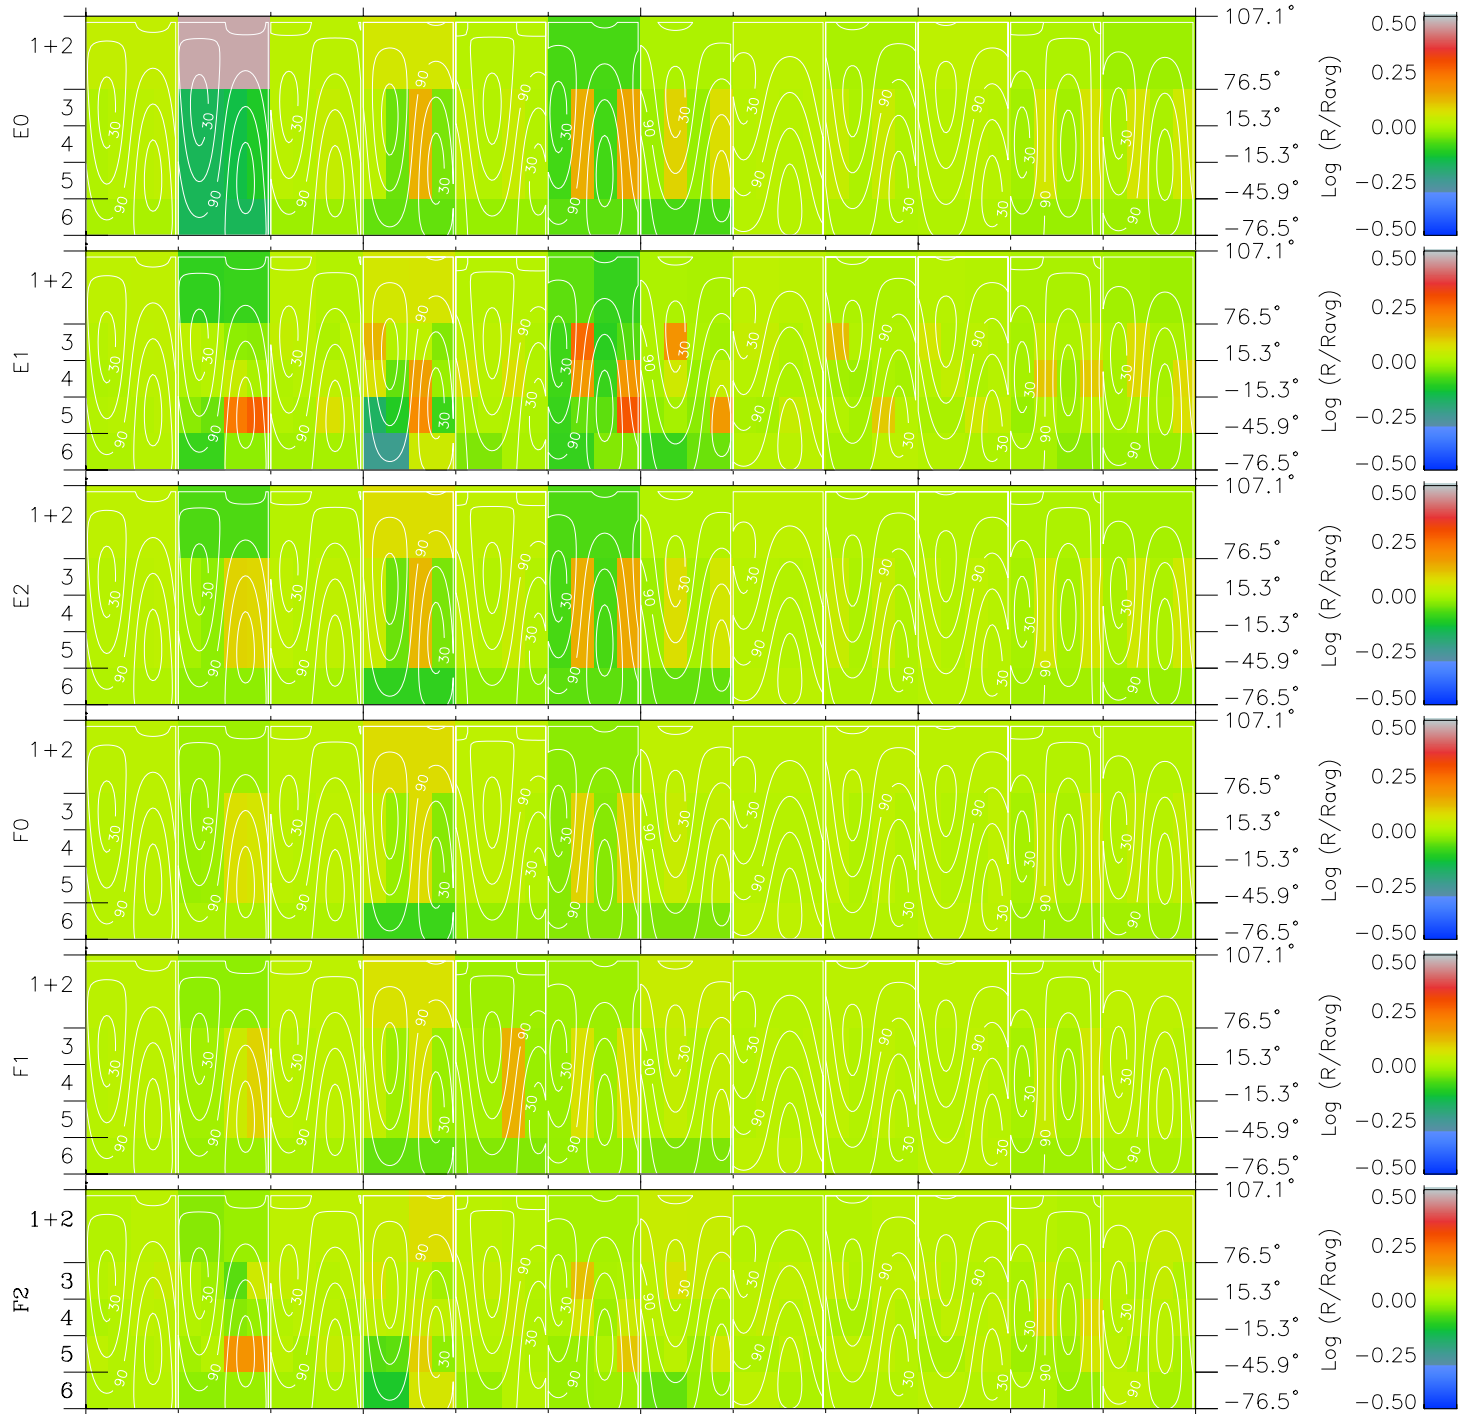

Galileo EPD Real Time All-Sky Anisotropies 97176

Software Version: RTSKY_MEAN V 1.20
 Data Production: 06-03-00
 Plot Production: Sat Sep 15 12:45:34 2001
 Color File: wondr3
 Geofactor File: 1.1

00:00:00 1997-176	176-06	176-12	176-18	00:00:00 1997-177	
+	+	+	+	+	X JSE(R_j)
-8.33	-6.14	-3.91	-1.52	0.94	Y JSE(R_j)
-30.18	-28.48	-26.59	-24.46	-22.07	Z JSE(R_j)
1.49	1.43	1.35	1.26	1.15	

◇ = Jupiter look direction
 □ = Corotation look direction