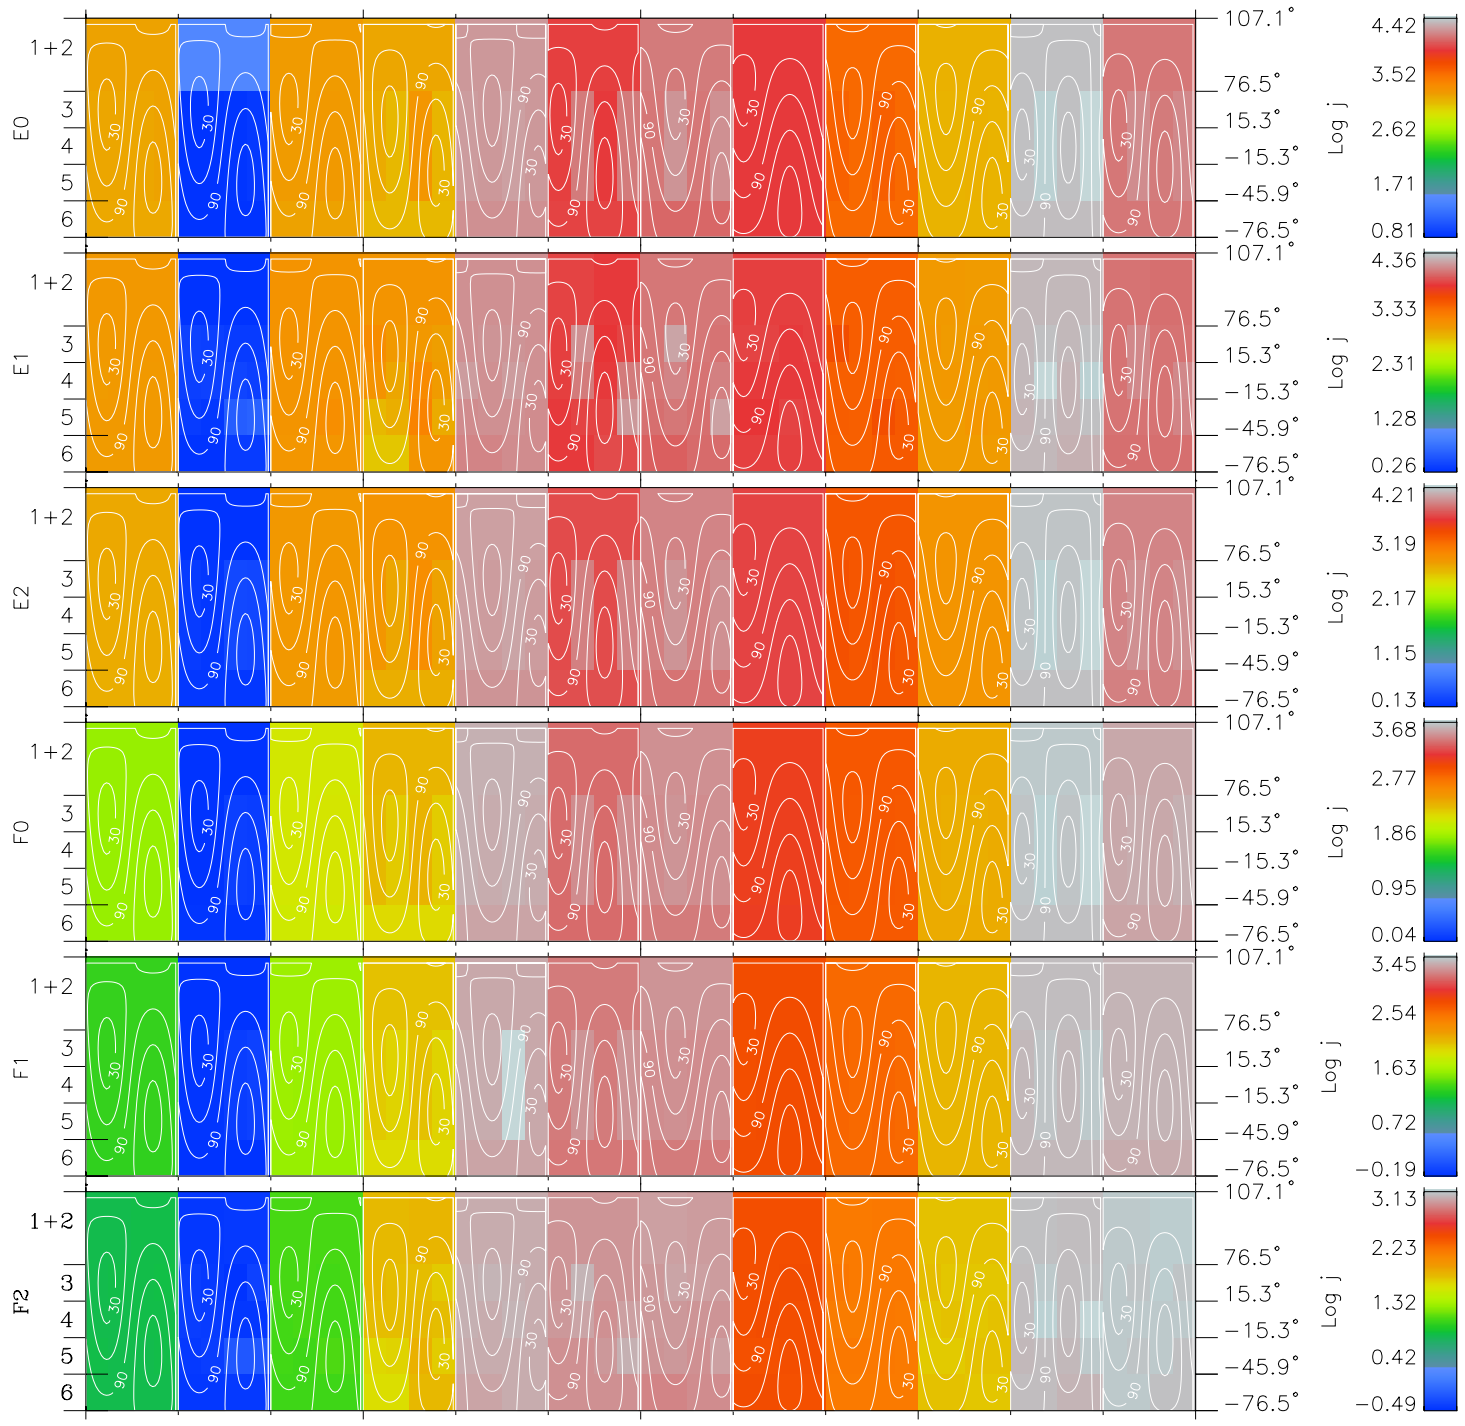

Galileo EPD Real Time All-Sky Anisotropies 97176

Software Version: RTSKY_FLUX V 1.20
 Data Production: 06-03-00
 Plot Production: Sat Sep 15 12:45:52 2001
 Color File: wondr3
 Geofactor File: 1.1

00:00:00 1997-176	176-06	176-12	176-18	00:00:00 1997-177	X JSE(R _j)	Y JSE(R _j)	Z JSE(R _j)
+ -8.33 -30.18 1.49	+ -6.14 -28.48 1.43	+ -3.91 -26.59 1.35	+ -1.52 -24.46 1.26	+ 0.94 -22.07 1.15			

- ◇ = Jupiter look direction
- = Corotation look direction