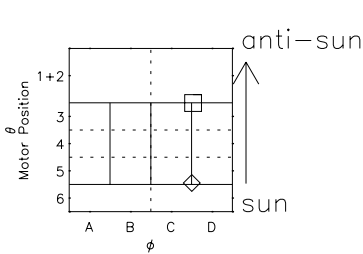

Galileo EPD Real Elevation Anisotropies 97173

Software Version: RTELEV_NORM V 1.20
 Data Production: 06-03-00
 Plot Production: Sat Sep 15 12:11:22 2001
 Color File: wondr3
 Geofactor File: 1.1

00:00:00 1997-173	173-06	173-12	173-18	00:00:00 1997-174	X JSE(R _j)
+	+	+	+	+	Y JSE(R _j)
-31.13	-29.46	-27.74	-25.99	-24.20	Z JSE(R _j)
-42.43	-41.78	-41.09	-40.34	-39.54	
1.87	1.86	1.84	1.82	1.80	

- ◇ = Jupiter look direction
- = Corotation look direction