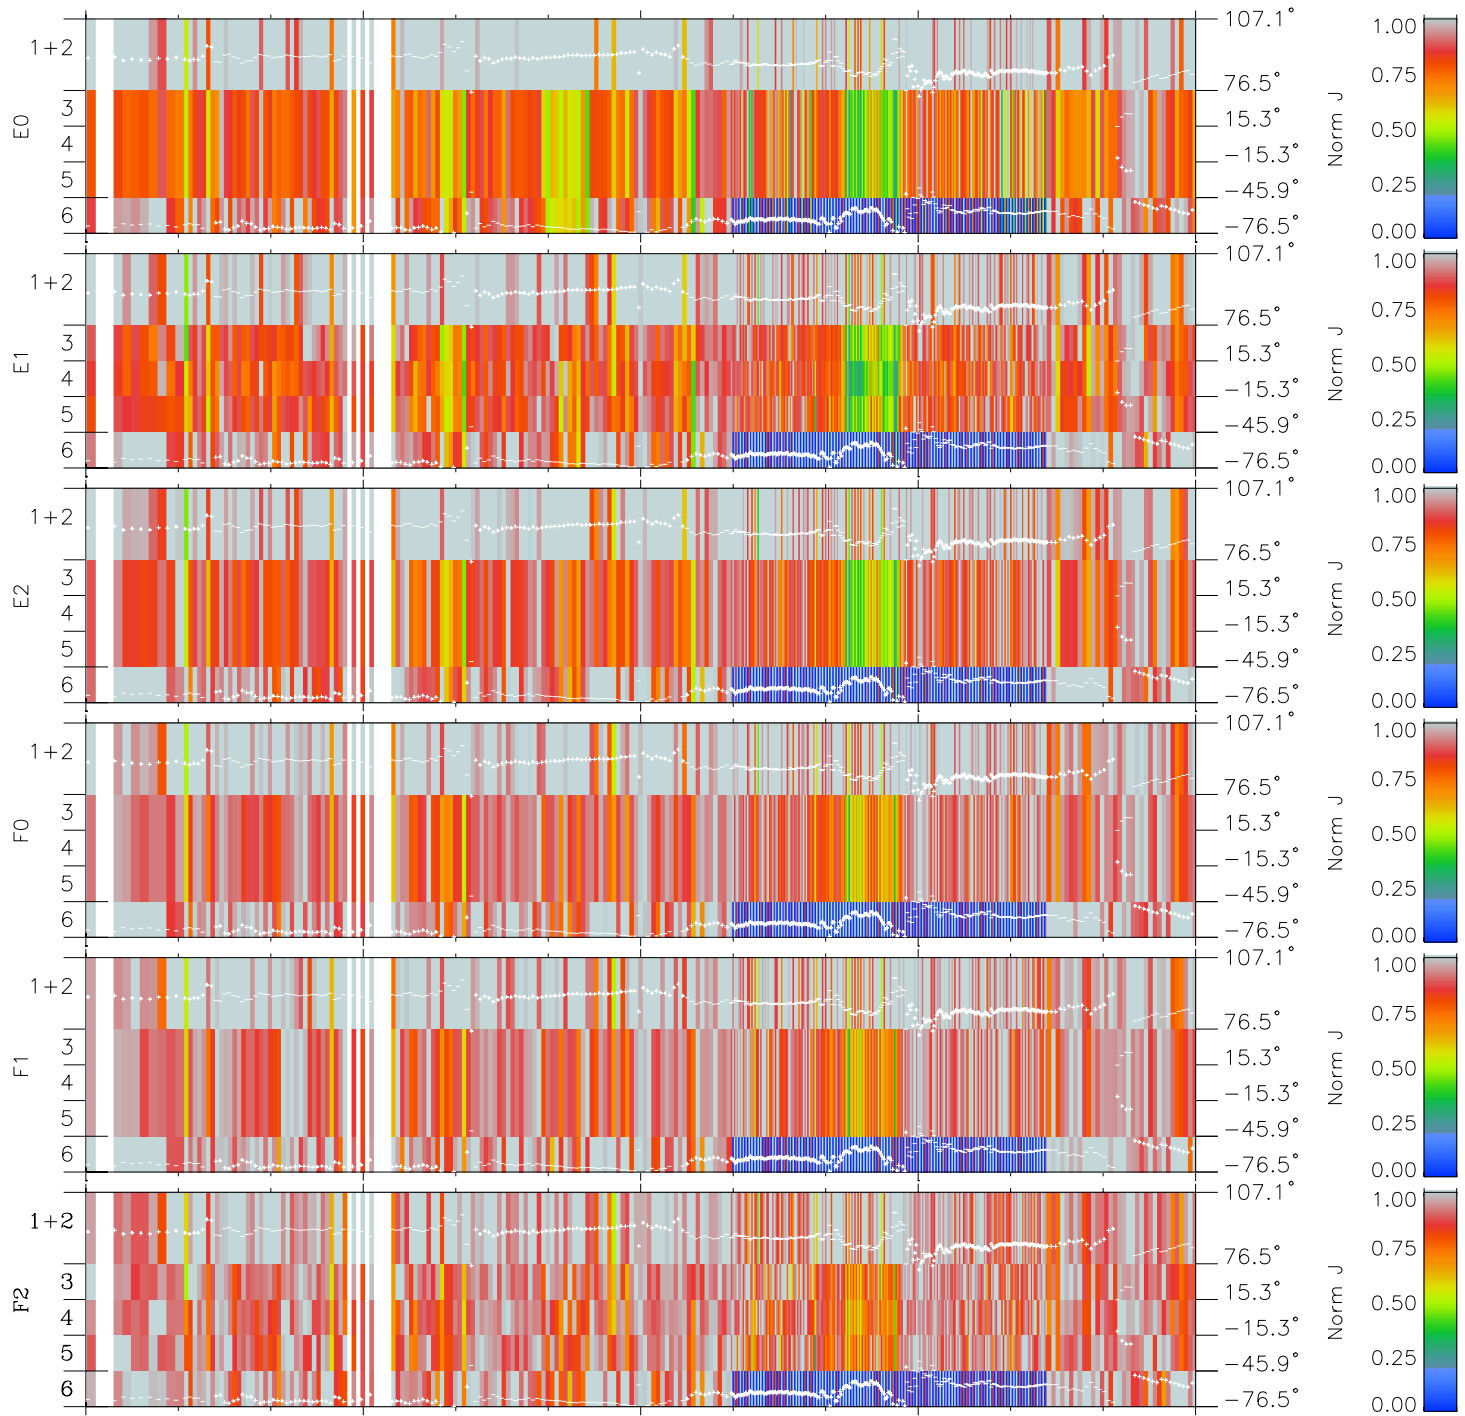

Galileo EPD Real Elevation Anisotropies 97173

Software Version: RTELEV_NORM V 1.20
 Data Production: 06-03-00
 Plot Production: Sat Sep 15 12:11:22 2001
 Color File: wondr3
 Geofactor File: 1.1

00:00:00 1997-173	173-06	173-12	173-18	00:00:00 1997-174	X JSE(R _j)
+	+	+	+	+	Y JSE(R _j)
-31.13	-29.46	-27.74	-25.99	-24.20	Z JSE(R _j)
-42.43	-41.78	-41.09	-40.34	-39.54	
1.87	1.86	1.84	1.82	1.80	

- ◇ = Jupiter look direction
- = Corotation look direction