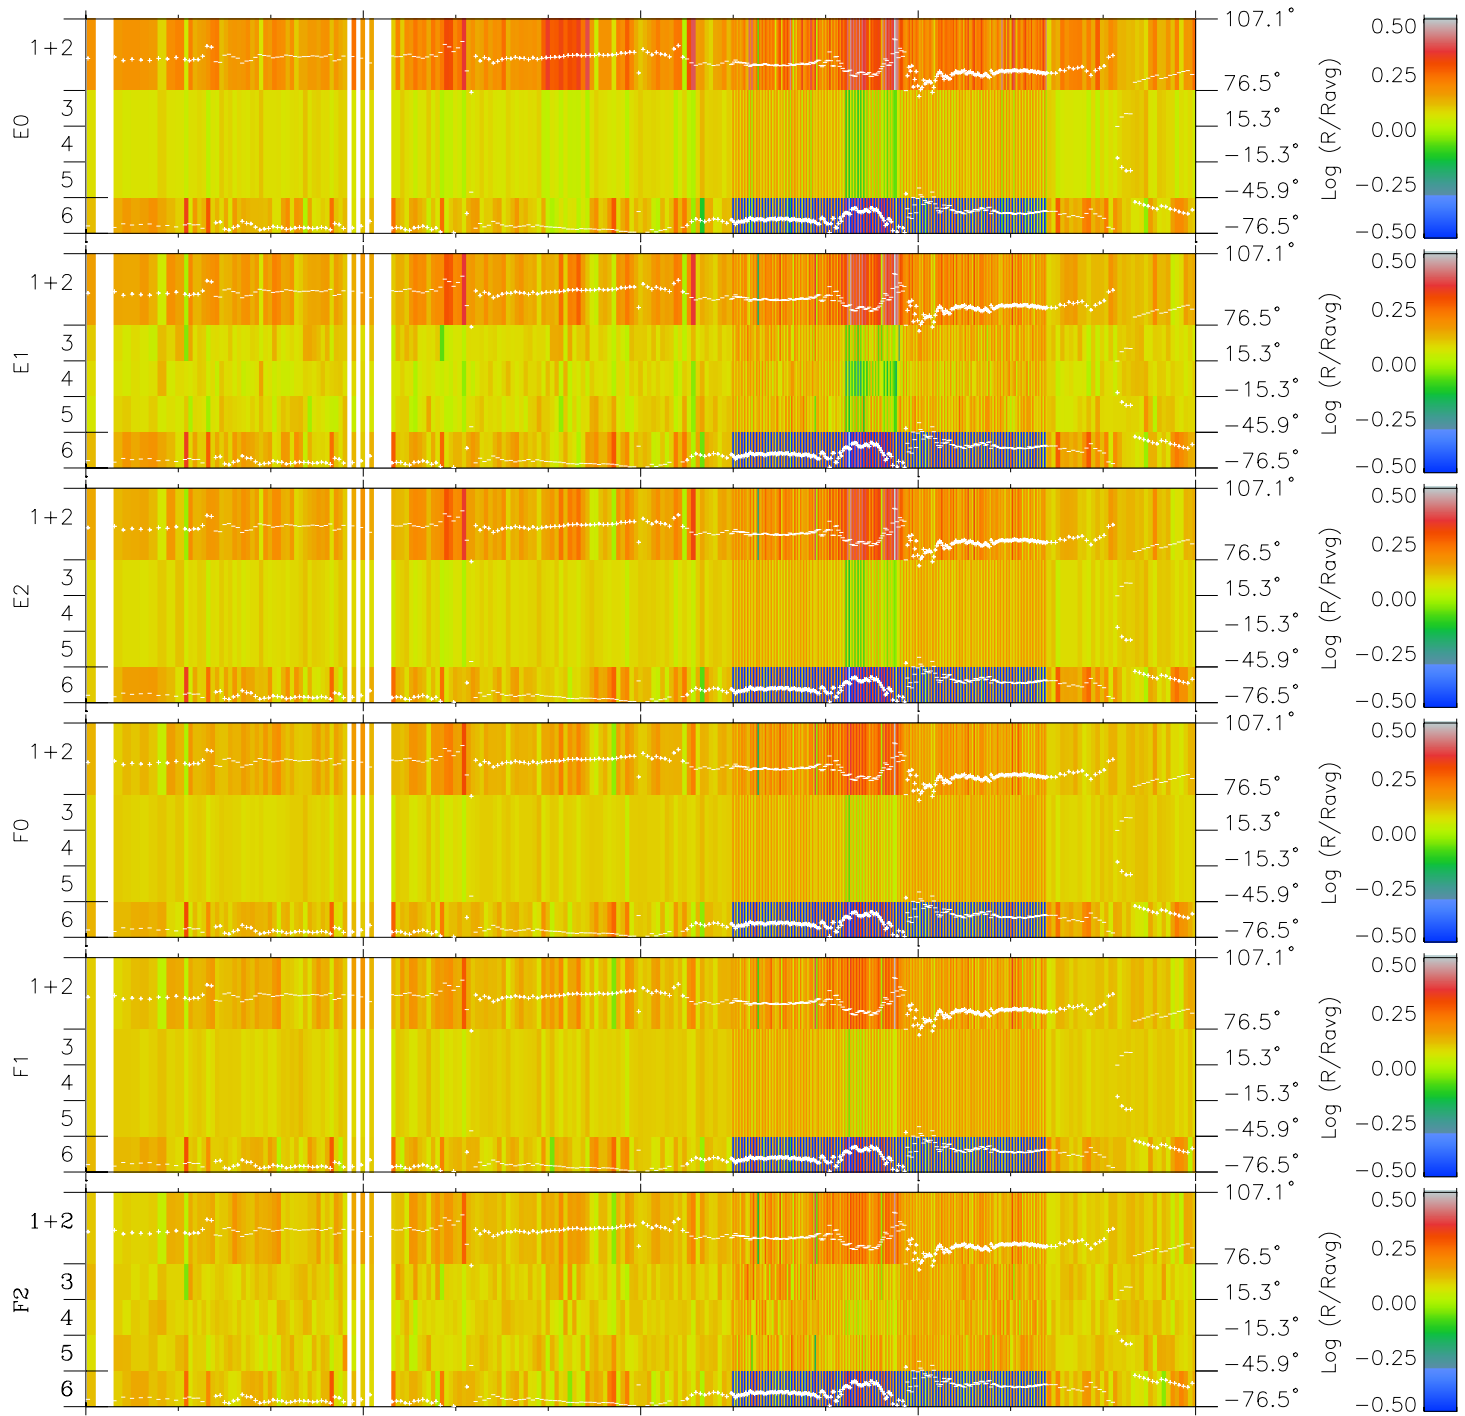

Galileo EPD Real Elevation Anisotropies 97173

Software Version: RTELEV_MEAN V 1.20
 Data Production: 06-03-00
 Plot Production: Sat Sep 15 12:10:26 2001
 Color File: wondr3
 Geofactor File: 1.1

00:00:00 1997-173	173-06	173-12	173-18	00:00:00 1997-174	
+	+	+	+	+	X JSE(R _j)
-31.13	-29.46	-27.74	-25.99	-24.20	Y JSE(R _j)
-42.43	-41.78	-41.09	-40.34	-39.54	Z JSE(R _j)
1.87	1.86	1.84	1.82	1.80	

- ◇ = Jupiter look direction
- = Corotation look direction