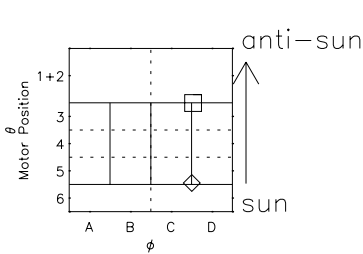

Galileo EPD Real Elevation Anisotropies 97173

Software Version: RTELEV_MEAN V 1.20
 Data Production: 06-03-00
 Plot Production: Sat Sep 15 12:10:26 2001
 Color File: wondr3
 Geofactor File: 1.1

00:00:00 1997-173	173-06	173-12	173-18	00:00:00 1997-174	
+	+	+	+	+	X JSE(R _j)
-31.13	-29.46	-27.74	-25.99	-24.20	Y JSE(R _j)
-42.43	-41.78	-41.09	-40.34	-39.54	Z JSE(R _j)
1.87	1.86	1.84	1.82	1.80	

- ◇ = Jupiter look direction
- = Corotation look direction