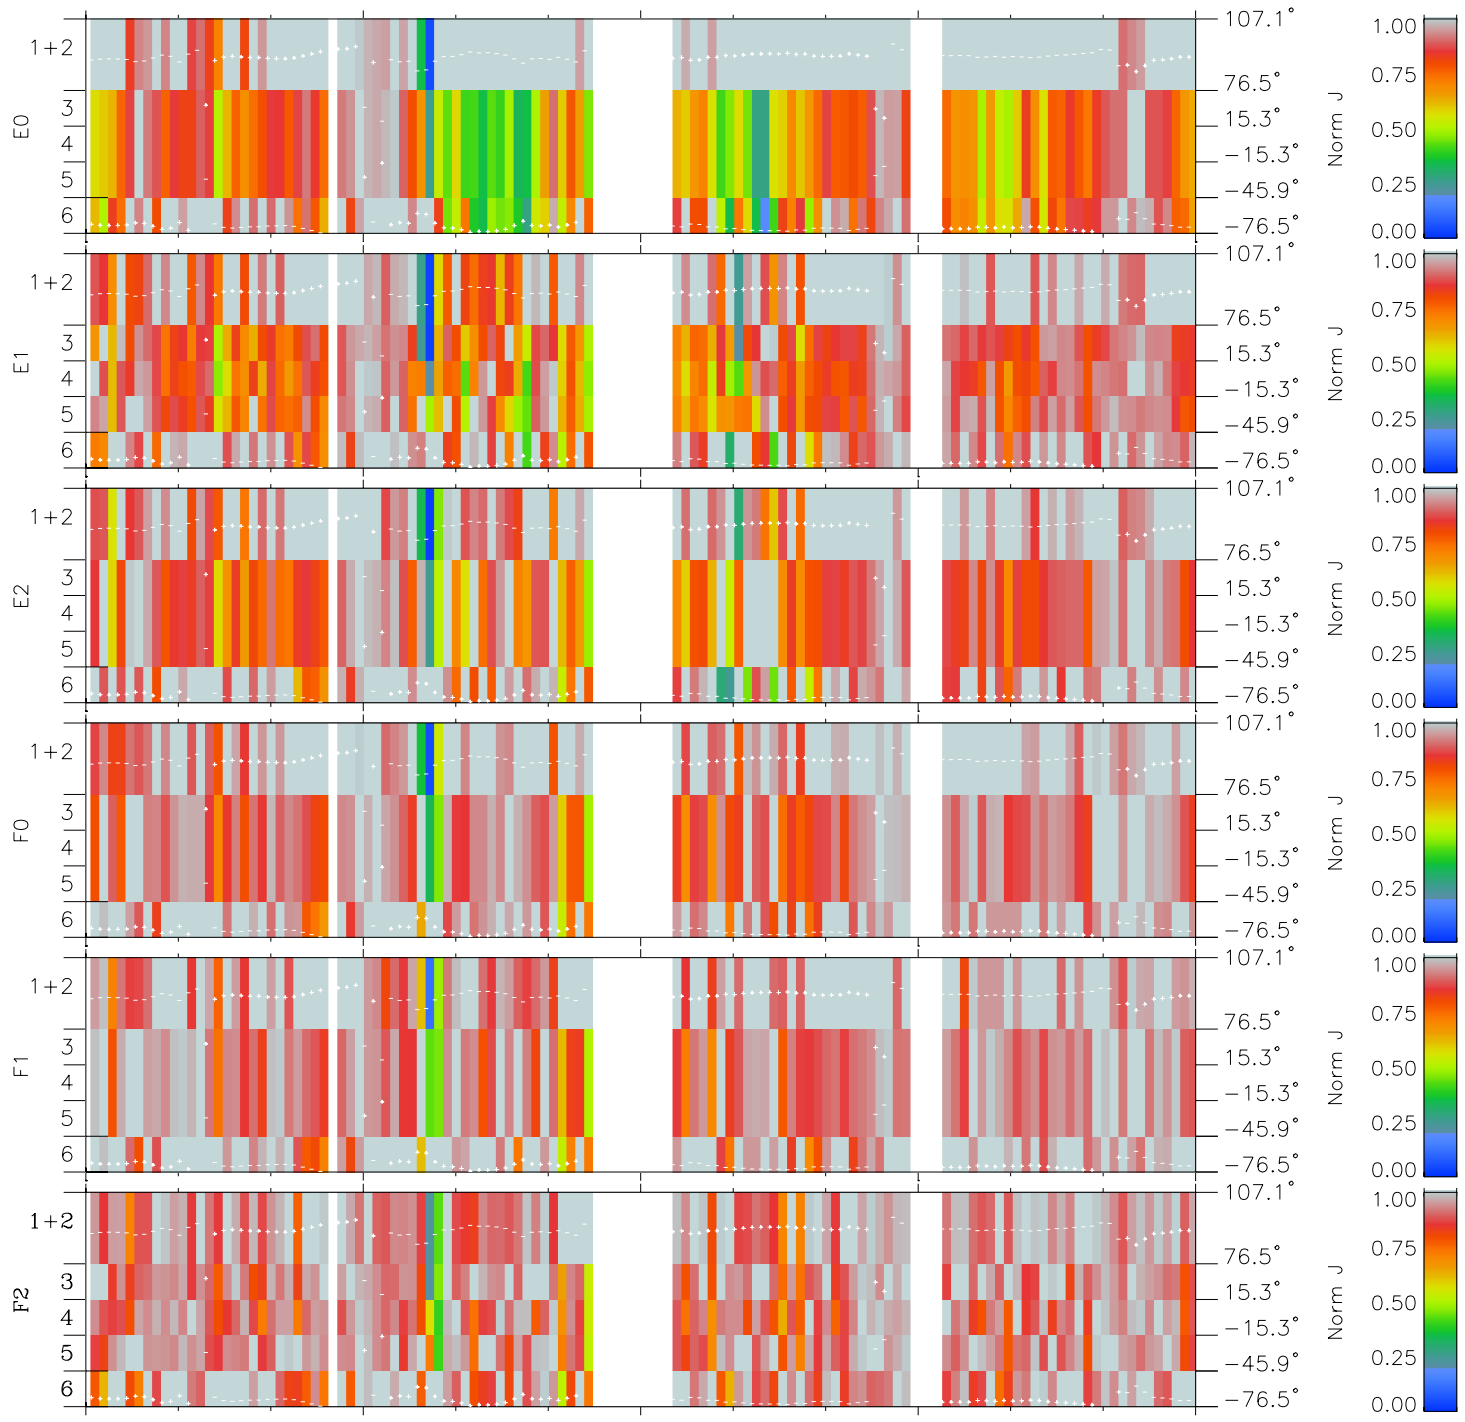

Galileo EPD Real Elevation Anisotropies 97172

Software Version: RTELEV_NORM V 1.20
 Data Production: 06-03-00
 Plot Production: Sat Sep 15 12:01:07 2001
 Color File: wondr3
 Geofactor File: 1.1

00:00:00 1997-172	172-06	172-12	172-18	00:00:00 1997-173	
+	+	+	+	+	X JSE(R _j)
-37.51	-35.97	-34.39	-32.78	-31.13	Y JSE(R _j)
-44.58	-44.10	-43.58	-43.03	-42.43	Z JSE(R _j)
1.91	1.90	1.89	1.88	1.87	

- ◇ = Jupiter look direction
- = Corotation look direction