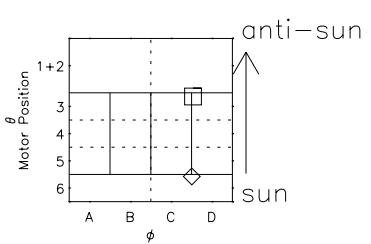

Galileo EPD Real Elevation Anisotropies 97172

Software Version: RTELEV_NORM V 1.20
 Data Production: 06-03-00
 Plot Production: Sat Sep 15 12:01:07 2001
 Color File: wondr3
 Geofactor File: 1.1

00:00:00 1997-172	172-06	172-12	172-18	00:00:00 1997-173	
+	+	+	+	+	X JSE(R _j)
-37.51	-35.97	-34.39	-32.78	-31.13	Y JSE(R _j)
-44.58	-44.10	-43.58	-43.03	-42.43	Z JSE(R _j)
1.91	1.90	1.89	1.88	1.87	

- ◇ = Jupiter look direction
- = Corotation look direction