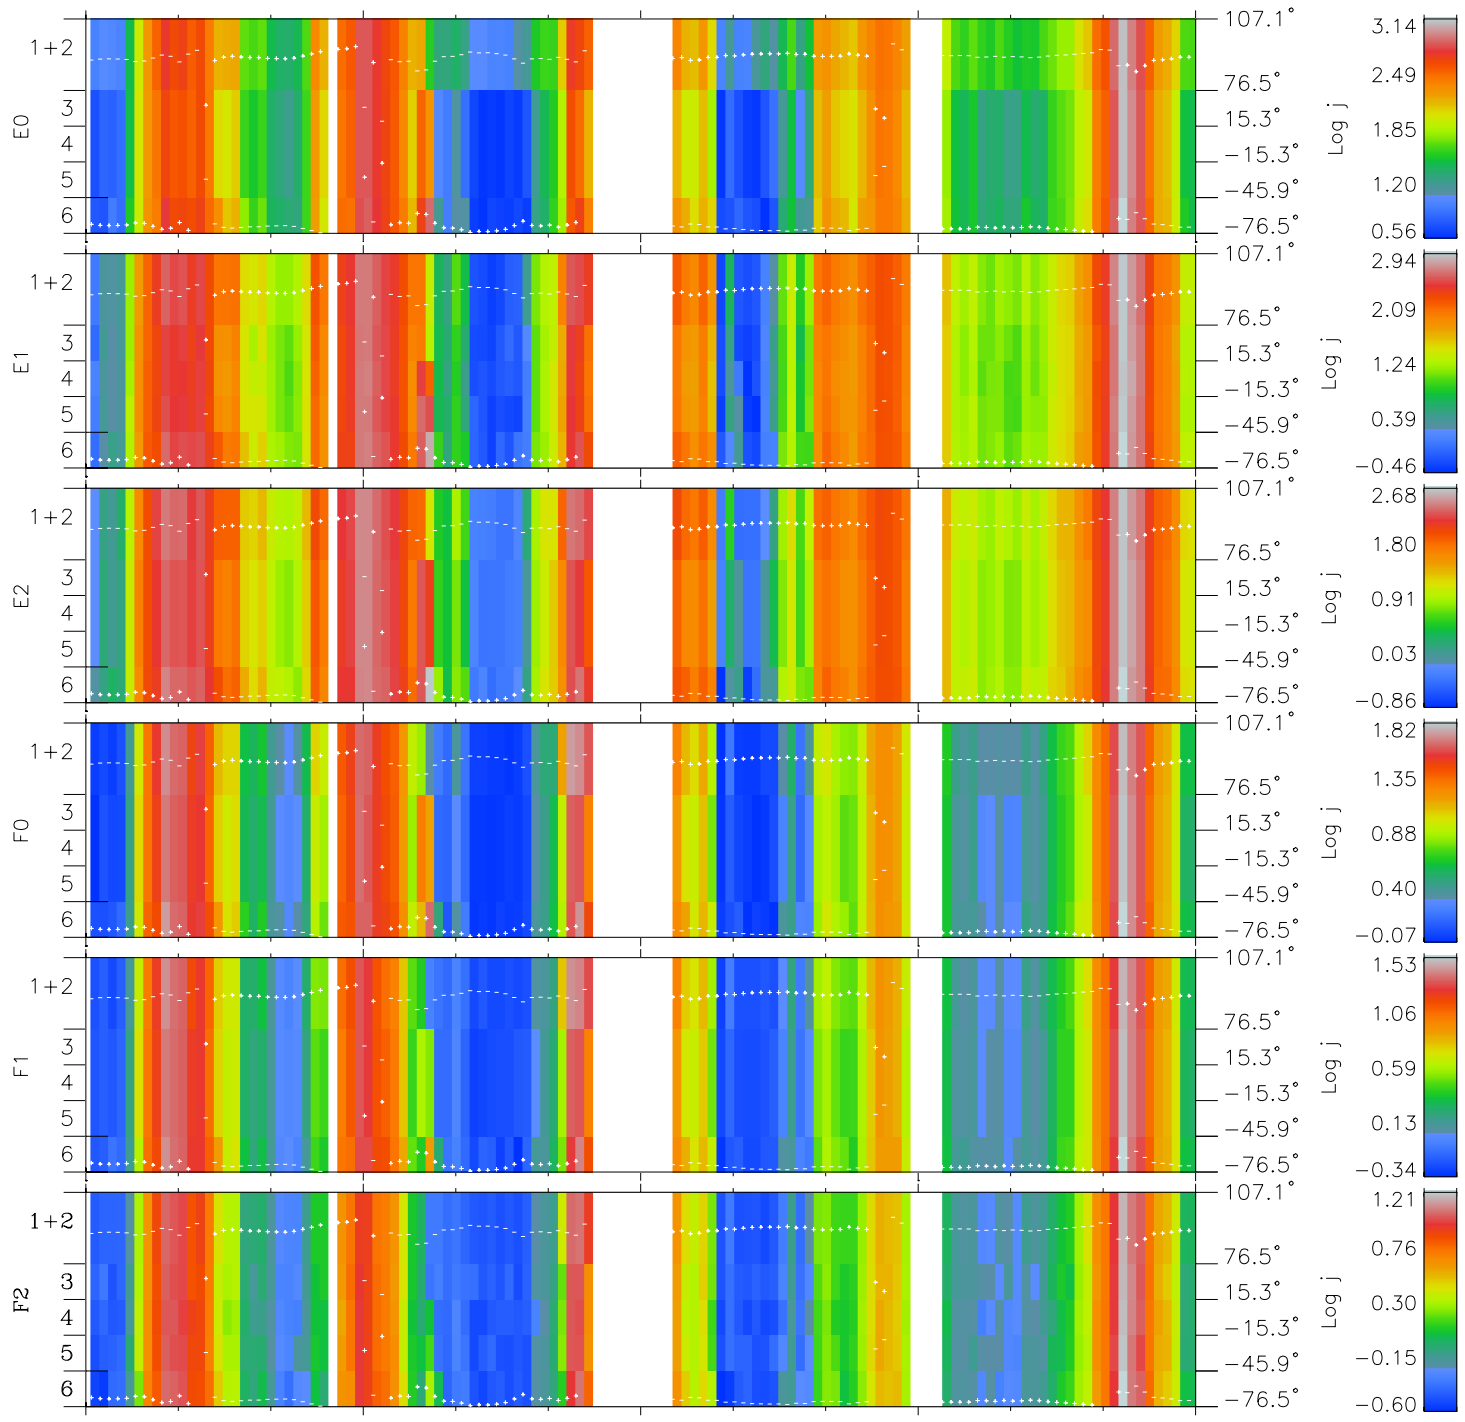

# Galileo EPD Real Elevation Anisotropies 97172

Software Version: RTELEV\_FLUX V 1.20  
 Data Production: 06-03-00  
 Plot Production: Sat Sep 15 12:00:56 2001  
 Color File: wondr3  
 Geofactor File: 1.1

00:00:00 1997-172	172-06	172-12	172-18	00:00:00 1997-173	
+	+	+	+	+	X JSE(R <sub>j</sub> )
-37.51	-35.97	-34.39	-32.78	-31.13	Y JSE(R <sub>j</sub> )
-44.58	-44.10	-43.58	-43.03	-42.43	Z JSE(R <sub>j</sub> )
1.91	1.90	1.89	1.88	1.87	

◇ = Jupiter look direction  
 □ = Corotation look direction