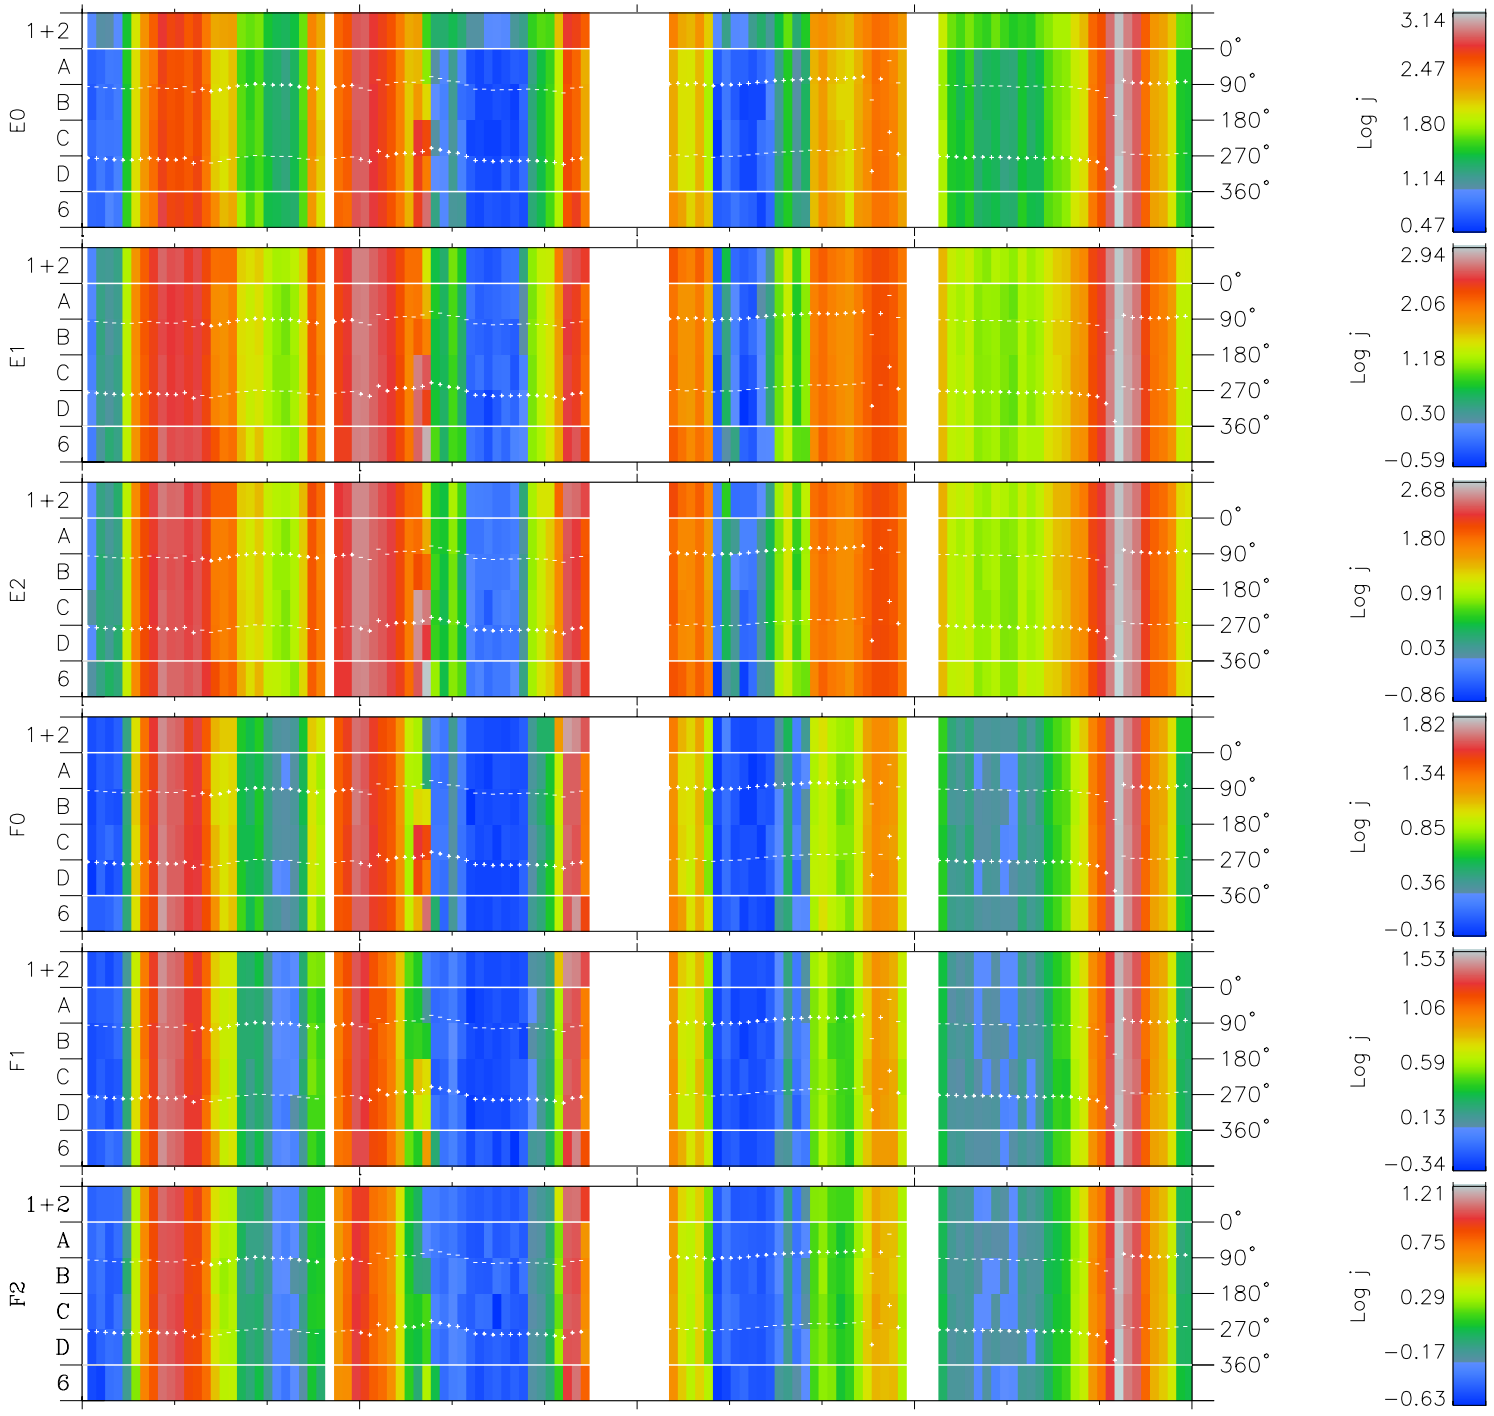

Galileo EPD Real Time Azimuth Anisotropies 97172

Software Version: RTAZIM_FLUX V 1.20
 Data Production: 06-03-00
 Plot Production: Sat Sep 15 12:01:28 2001
 Color File: wondr3
 Geofactor File: 1.1

00:00:00 1997-172	172-06	172-12	172-18	00:00:00 1997-173	
+	+	+	+	+	X JSE(R_j)
-37.51	-35.97	-34.39	-32.78	-31.13	Y JSE(R_j)
-44.58	-44.10	-43.58	-43.03	-42.43	Z JSE(R_j)
1.91	1.90	1.89	1.88	1.87	

◇ = Jupiter look direction
 □ = Corotation look direction