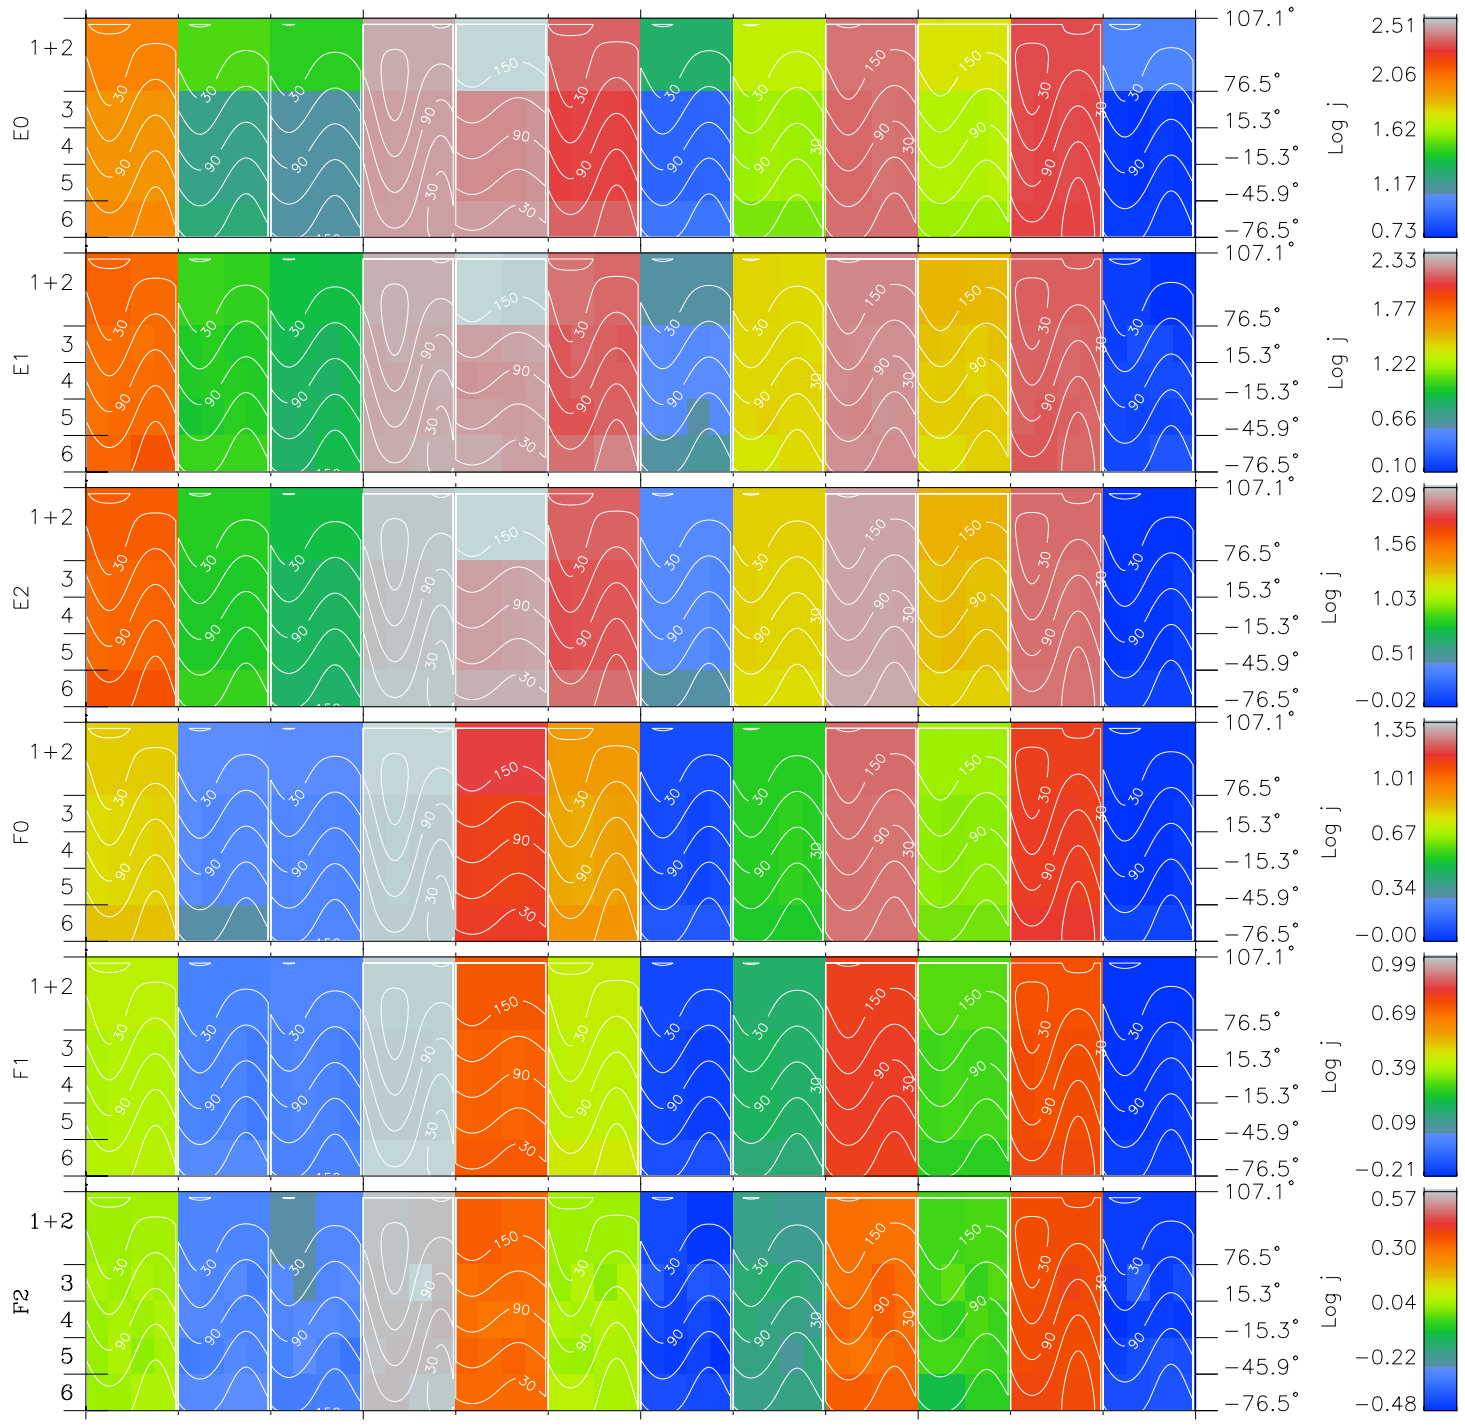

Galileo EPD Real Time All-Sky Anisotropies 97171

Software Version: RTSKY_FLUX V 1.20
 Data Production: 06-03-00
 Plot Production: Sat Sep 15 11:52:10 2001
 Color File: wondr3
 Geofactor File: 1.1

00:00:00 1997-171	171-06	171-12	171-18	00:00:00 1997-172	X JSE(R _j)	Y JSE(R _j)	Z JSE(R _j)
+ -43.39 -46.17 1.92	+ -41.97 -45.82 1.92	+ -40.51 -45.44 1.92	+ -39.03 -45.03 1.91	+ -37.51 -44.58 1.91			

- ◇ = Jupiter look direction
- = Corotation look direction