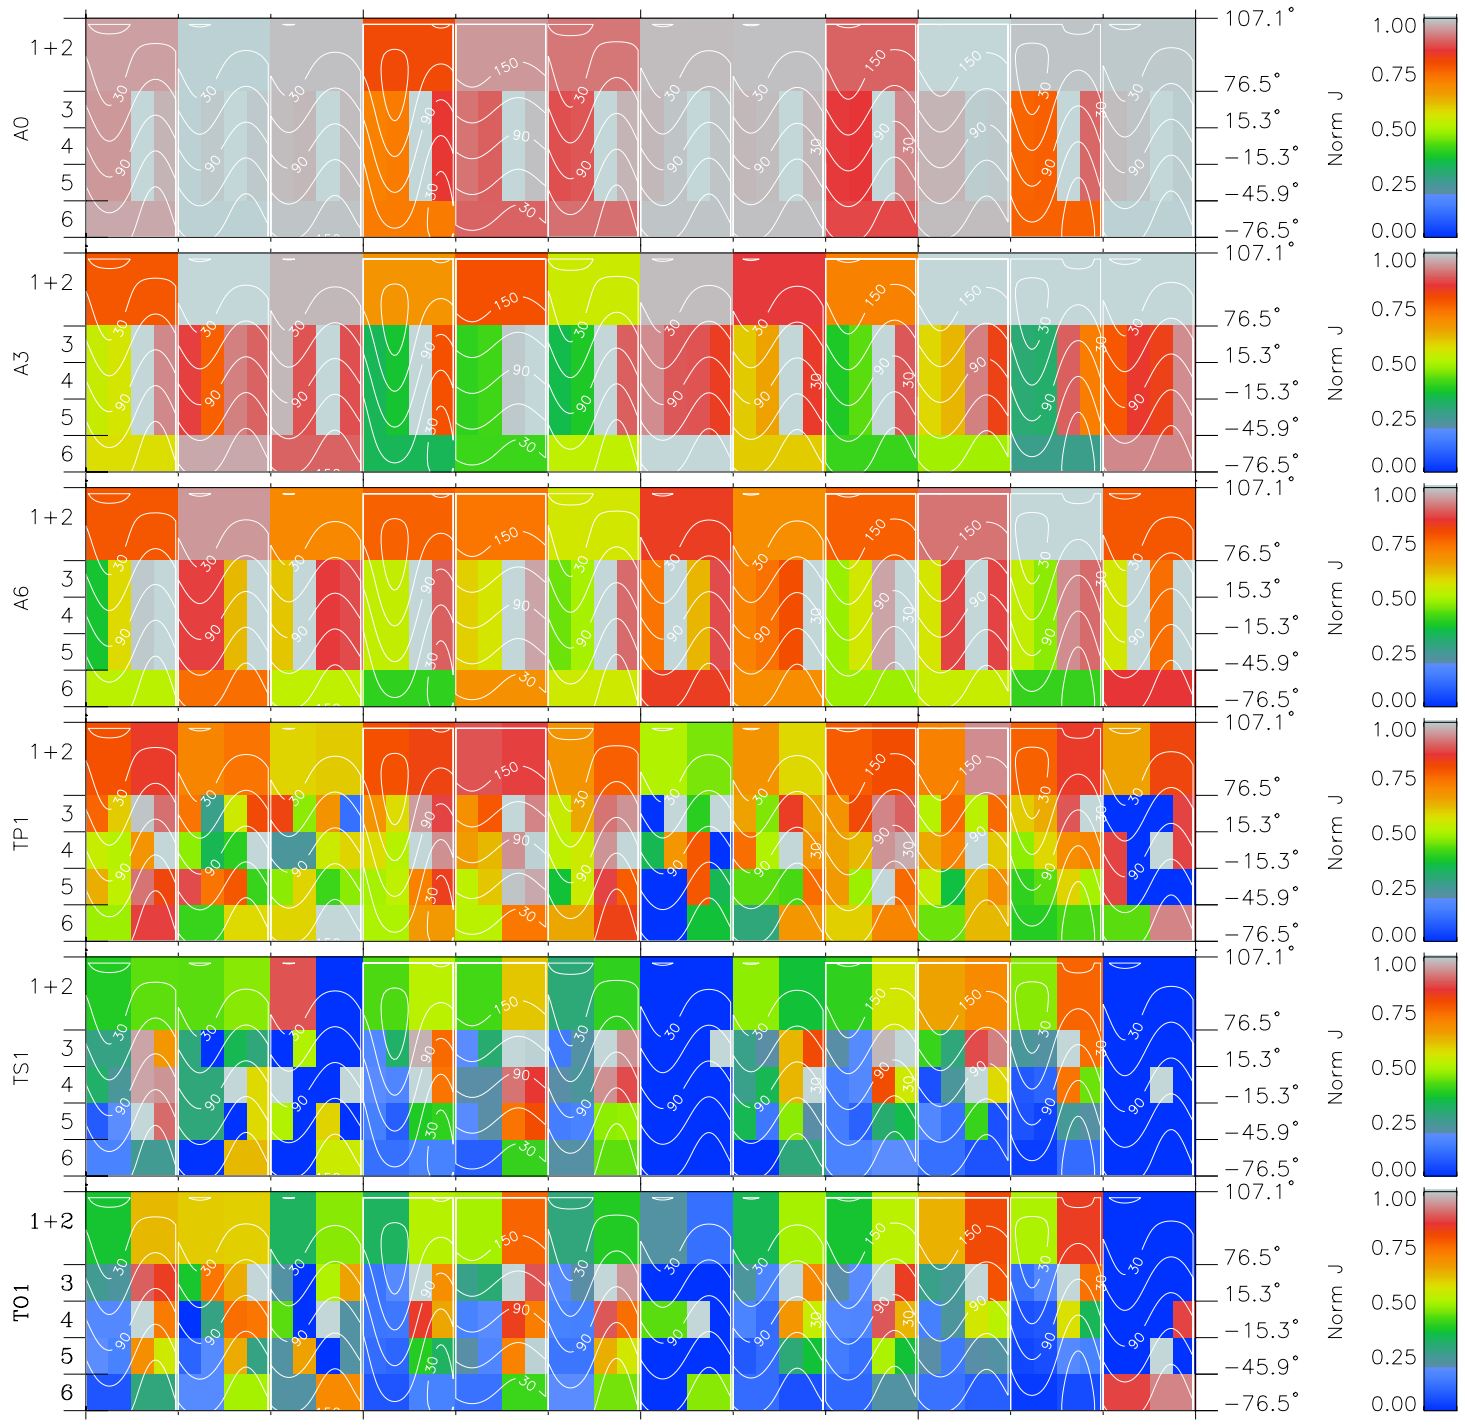

# Galileo EPD Real Time All-Sky Anisotropies 97171

Software Version: RTSKY\_NORM V 1.20  
Data Production: 06-03-00  
Plot Production: Sat Sep 15 11:52:18 2001  
Color File: wondr3  
Geofactor File: 1.1

00:00:00 1997-171	171-06	171-12	171-18	00:00:00 1997-172	
+	+	+	+	+	X JSE(R <sub>j</sub> )
-43.39	-41.97	-40.51	-39.03	-37.51	Y JSE(R <sub>j</sub> )
-46.17	-45.82	-45.44	-45.03	-44.58	Z JSE(R <sub>j</sub> )
1.92	1.92	1.92	1.91	1.91	

- ◇ = Jupiter look direction
- = Corotation look direction