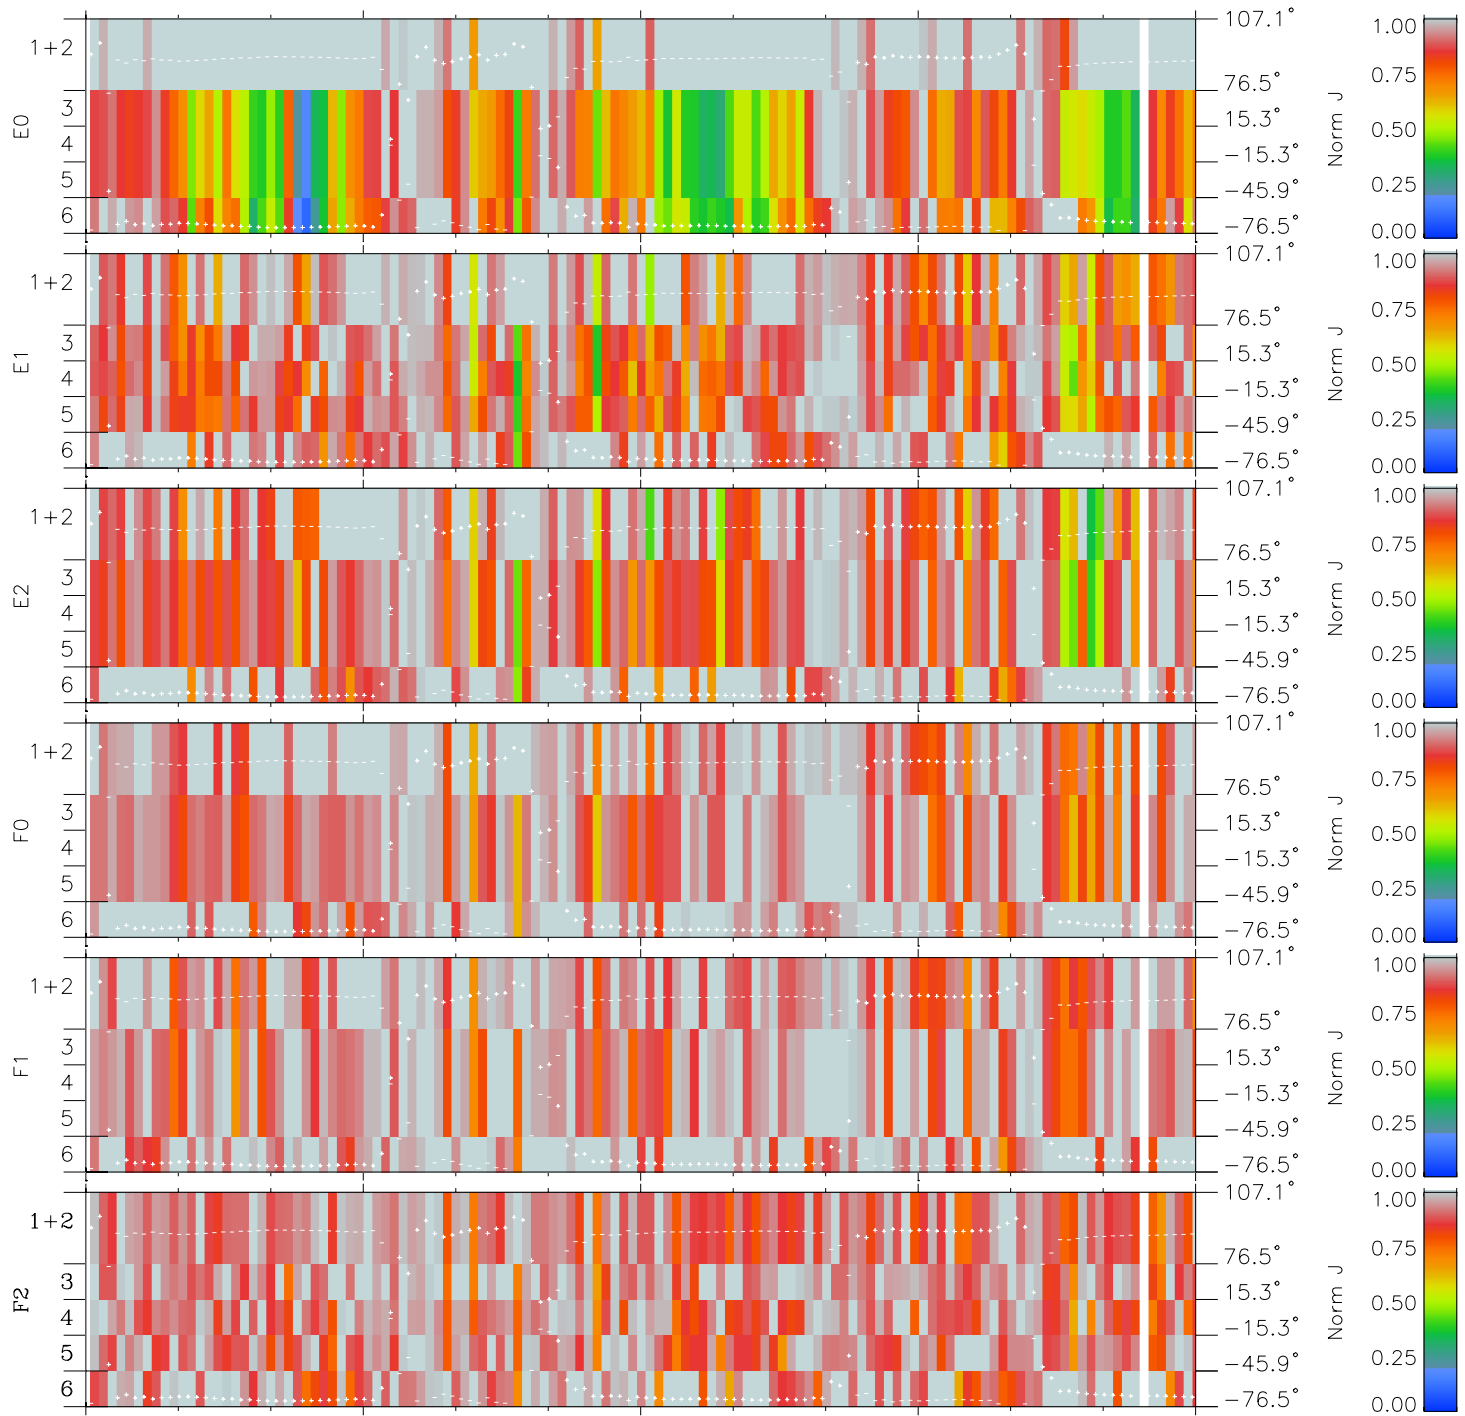

Galileo EPD Real Elevation Anisotropies 97171

Software Version: RTELEV_NORM V 1.20
 Data Production: 06-03-00
 Plot Production: Sat Sep 15 11:53:02 2001
 Color File: wondr3
 Geofactor File: 1.1

00:00:00 1997-171	171-06	171-12	171-18	00:00:00 1997-172	
+	+	+	+	+	
-43.39	-41.97	-40.51	-39.03	-37.51	X JSE(R _j)
-46.17	-45.82	-45.44	-45.03	-44.58	Y JSE(R _j)
1.92	1.92	1.92	1.91	1.91	Z JSE(R _j)

- ◇ = Jupiter look direction
- = Corotation look direction