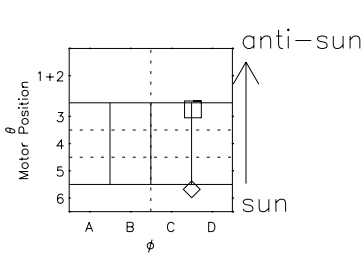

Galileo EPD Real Elevation Anisotropies 97171

Software Version: RTELEV_NORM V 1.20
 Data Production: 06-03-00
 Plot Production: Sat Sep 15 11:53:02 2001
 Color File: wondr3
 Geofactor File: 1.1

00:00:00 1997-171	171-06	171-12	171-18	00:00:00 1997-172	
+	+	+	+	+	
-43.39	-41.97	-40.51	-39.03	-37.51	X JSE(R _j)
-46.17	-45.82	-45.44	-45.03	-44.58	Y JSE(R _j)
1.92	1.92	1.92	1.91	1.91	Z JSE(R _j)

- ◇ = Jupiter look direction
- = Corotation look direction