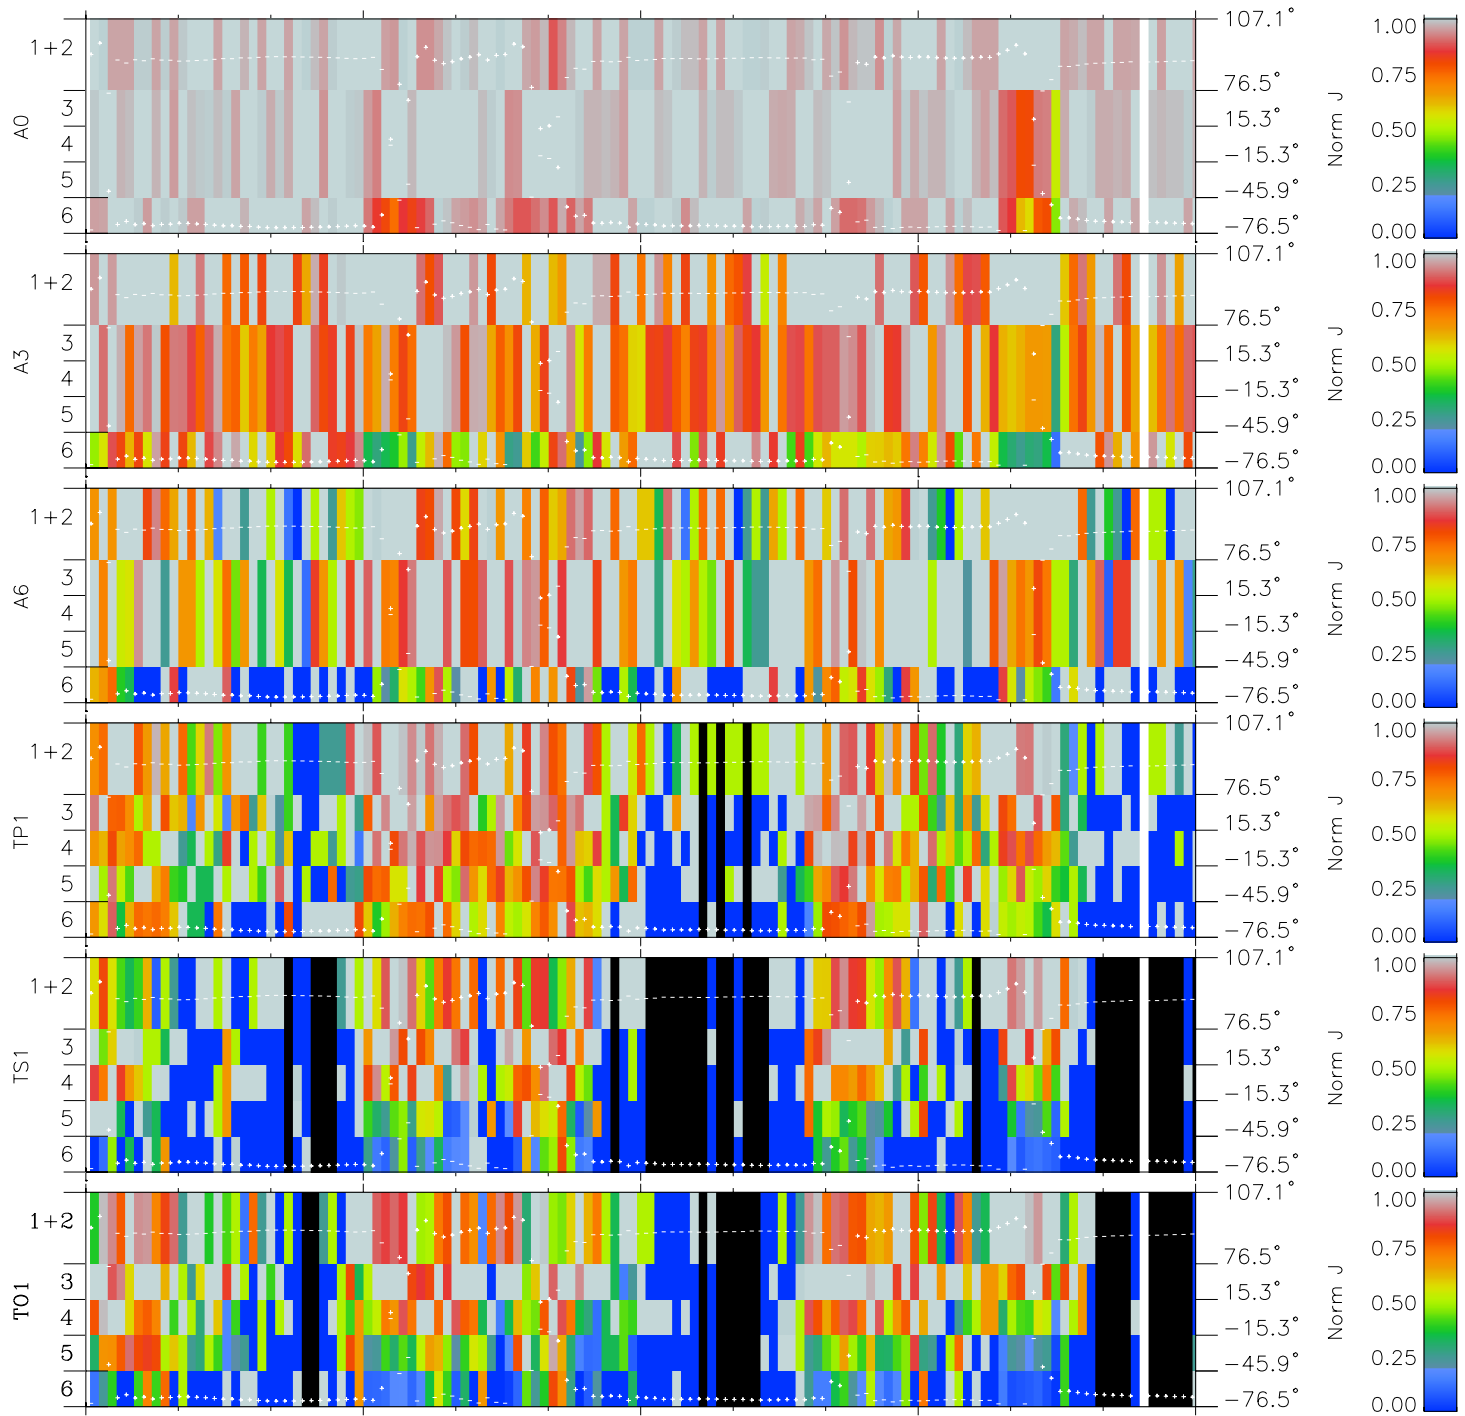

Galileo EPD Real Elevation Anisotropies 97171

Software Version: RTELEV_NORM V 1.20
 Data Production: 06-03-00
 Plot Production: Sat Sep 15 11:52:56 2001
 Color File: wondr3
 Geofactor File: 1.1

00:00:00 1997-171	171-06	171-12	171-18	00:00:00 1997-172	
+	+	+	+	+	X JSE(R _j)
-43.39	-41.97	-40.51	-39.03	-37.51	Y JSE(R _j)
-46.17	-45.82	-45.44	-45.03	-44.58	Z JSE(R _j)
1.92	1.92	1.92	1.91	1.91	

- ◇ = Jupiter look direction
- = Corotation look direction