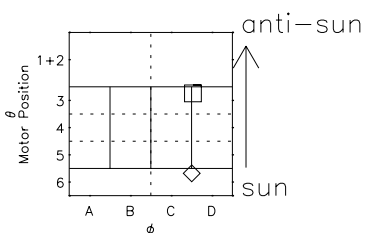

Galileo EPD Real Elevation Anisotropies 97171

Software Version: RTELEV_NORM V 1.20
 Data Production: 06-03-00
 Plot Production: Sat Sep 15 11:52:56 2001
 Color File: wondr3
 Geofactor File: 1.1

00:00:00 1997-171	171-06	171-12	171-18	00:00:00 1997-172	
+	+	+	+	+	X JSE(R _j)
-43.39	-41.97	-40.51	-39.03	-37.51	Y JSE(R _j)
-46.17	-45.82	-45.44	-45.03	-44.58	Z JSE(R _j)
1.92	1.92	1.92	1.91	1.91	

- ◇ = Jupiter look direction
- = Corotation look direction