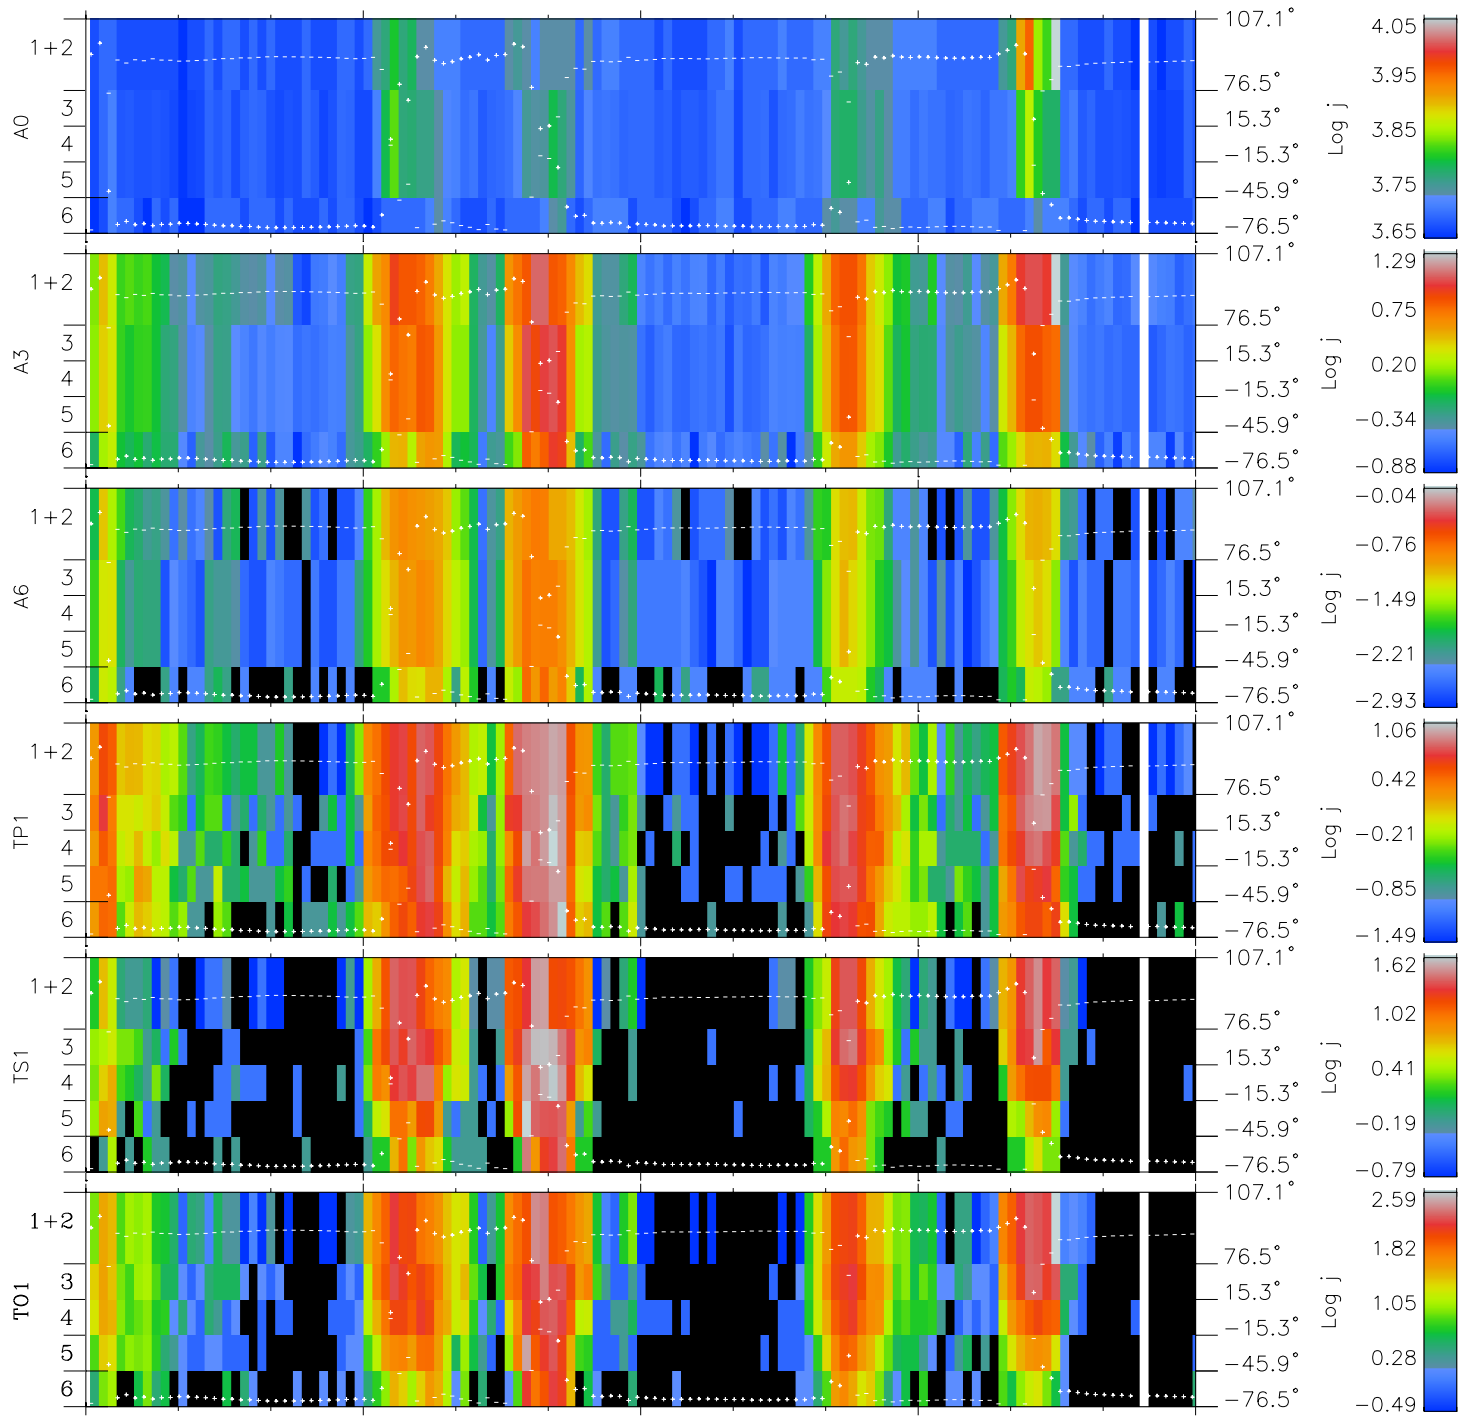

Galileo EPD Real Elevation Anisotropies 97171

Software Version: RTELEV_FLUX V 1.20
Data Production: 06-03-00
Plot Production: Sat Sep 15 11:52:45 2001
Color File: wondr3
Geofactor File: 1.1

00:00:00 1997-171	171-06	171-12	171-18	00:00:00 1997-172	
+	+	+	+	+	
-43.39	-41.97	-40.51	-39.03	-37.51	X JSE(R _j)
-46.17	-45.82	-45.44	-45.03	-44.58	Y JSE(R _j)
1.92	1.92	1.92	1.91	1.91	Z JSE(R _j)

- ◇ = Jupiter look direction
- = Corotation look direction