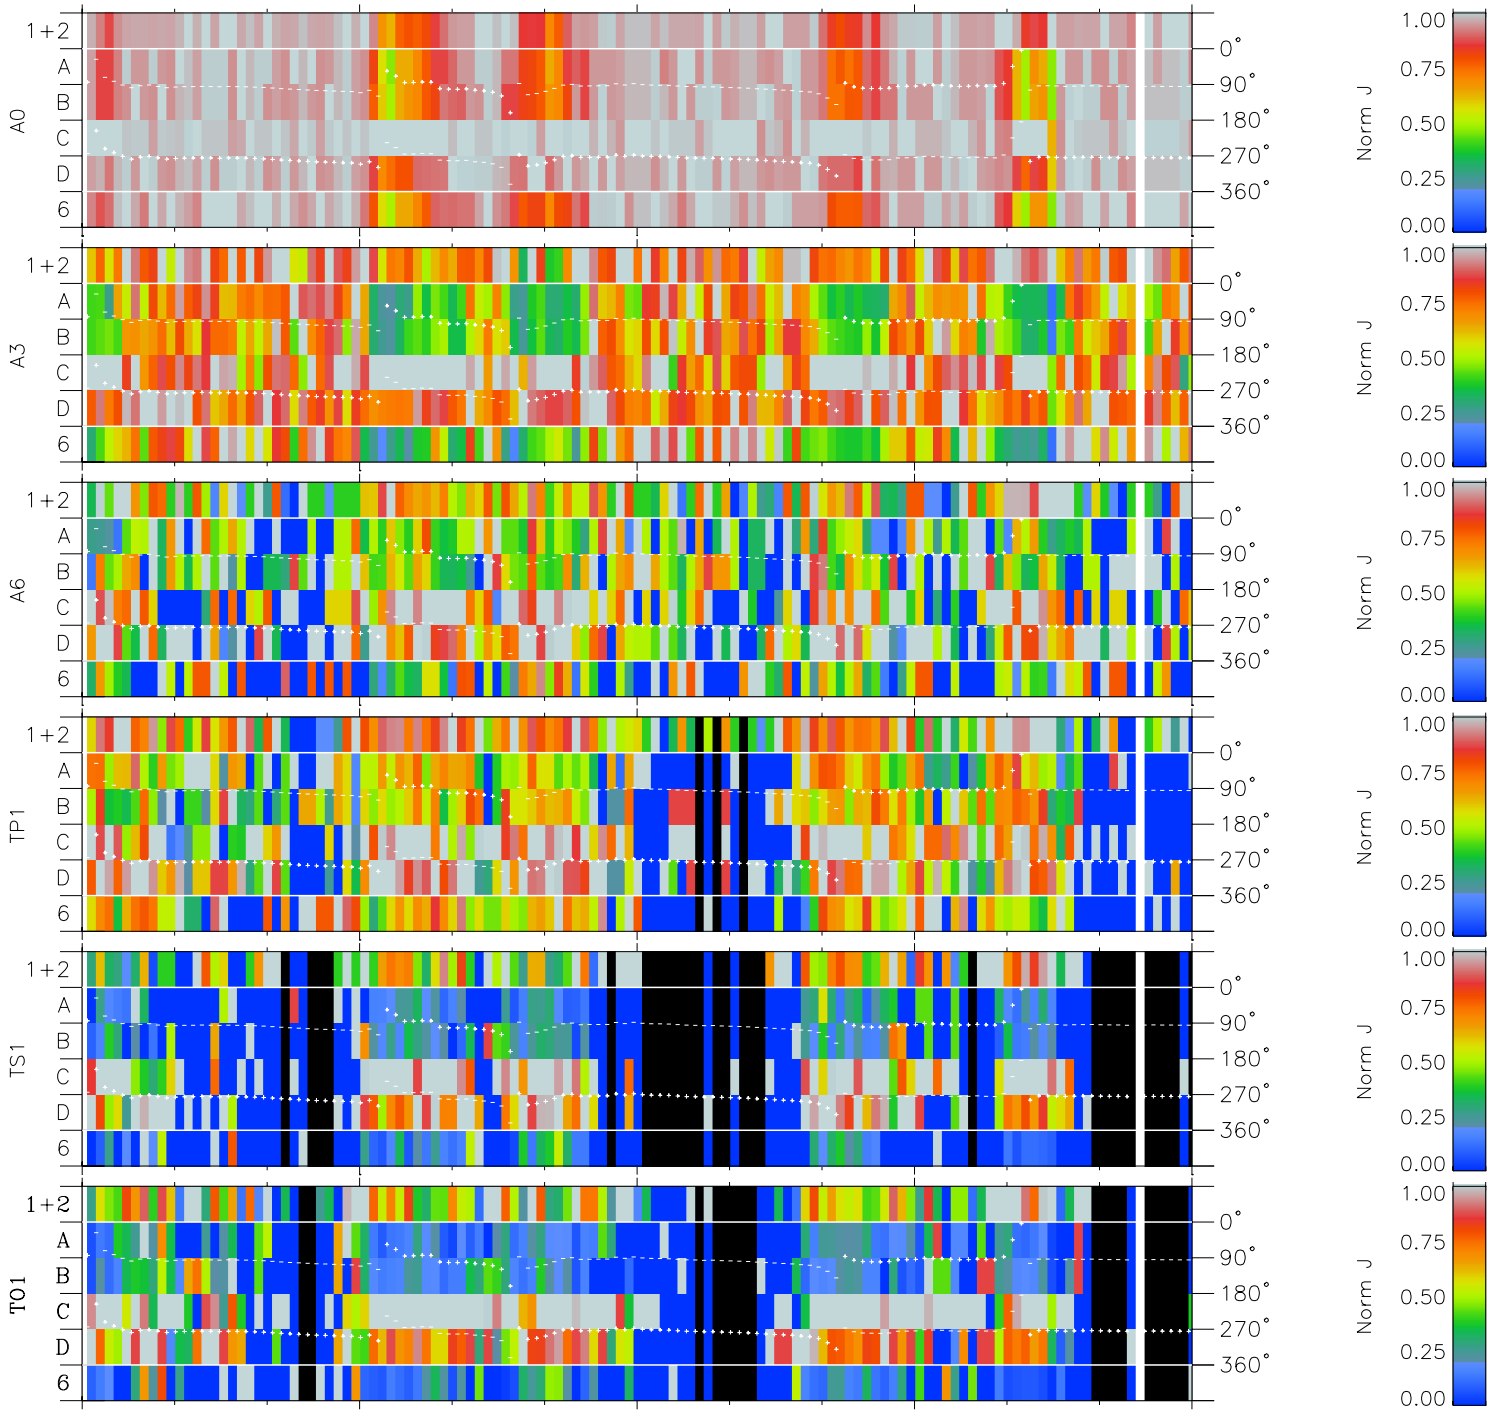

Galileo EPD Real Time Azimuth Anisotropies 97171

Software Version: RTAZIM_NORM V 1.20
Data Production: 06-03-00
Plot Production: Sat Sep 15 11:53:31 2001
Color File: wondr3
Geofactor File: 1.1

00:00:00 1997-171	171-06	171-12	171-18	00:00:00 1997-172	
+	+	+	+	+	
-43.39	-41.97	-40.51	-39.03	-37.51	X JSE(R _j)
-46.17	-45.82	-45.44	-45.03	-44.58	Y JSE(R _j)
1.92	1.92	1.92	1.91	1.91	Z JSE(R _j)

◇ = Jupiter look direction
□ = Corotation look direction