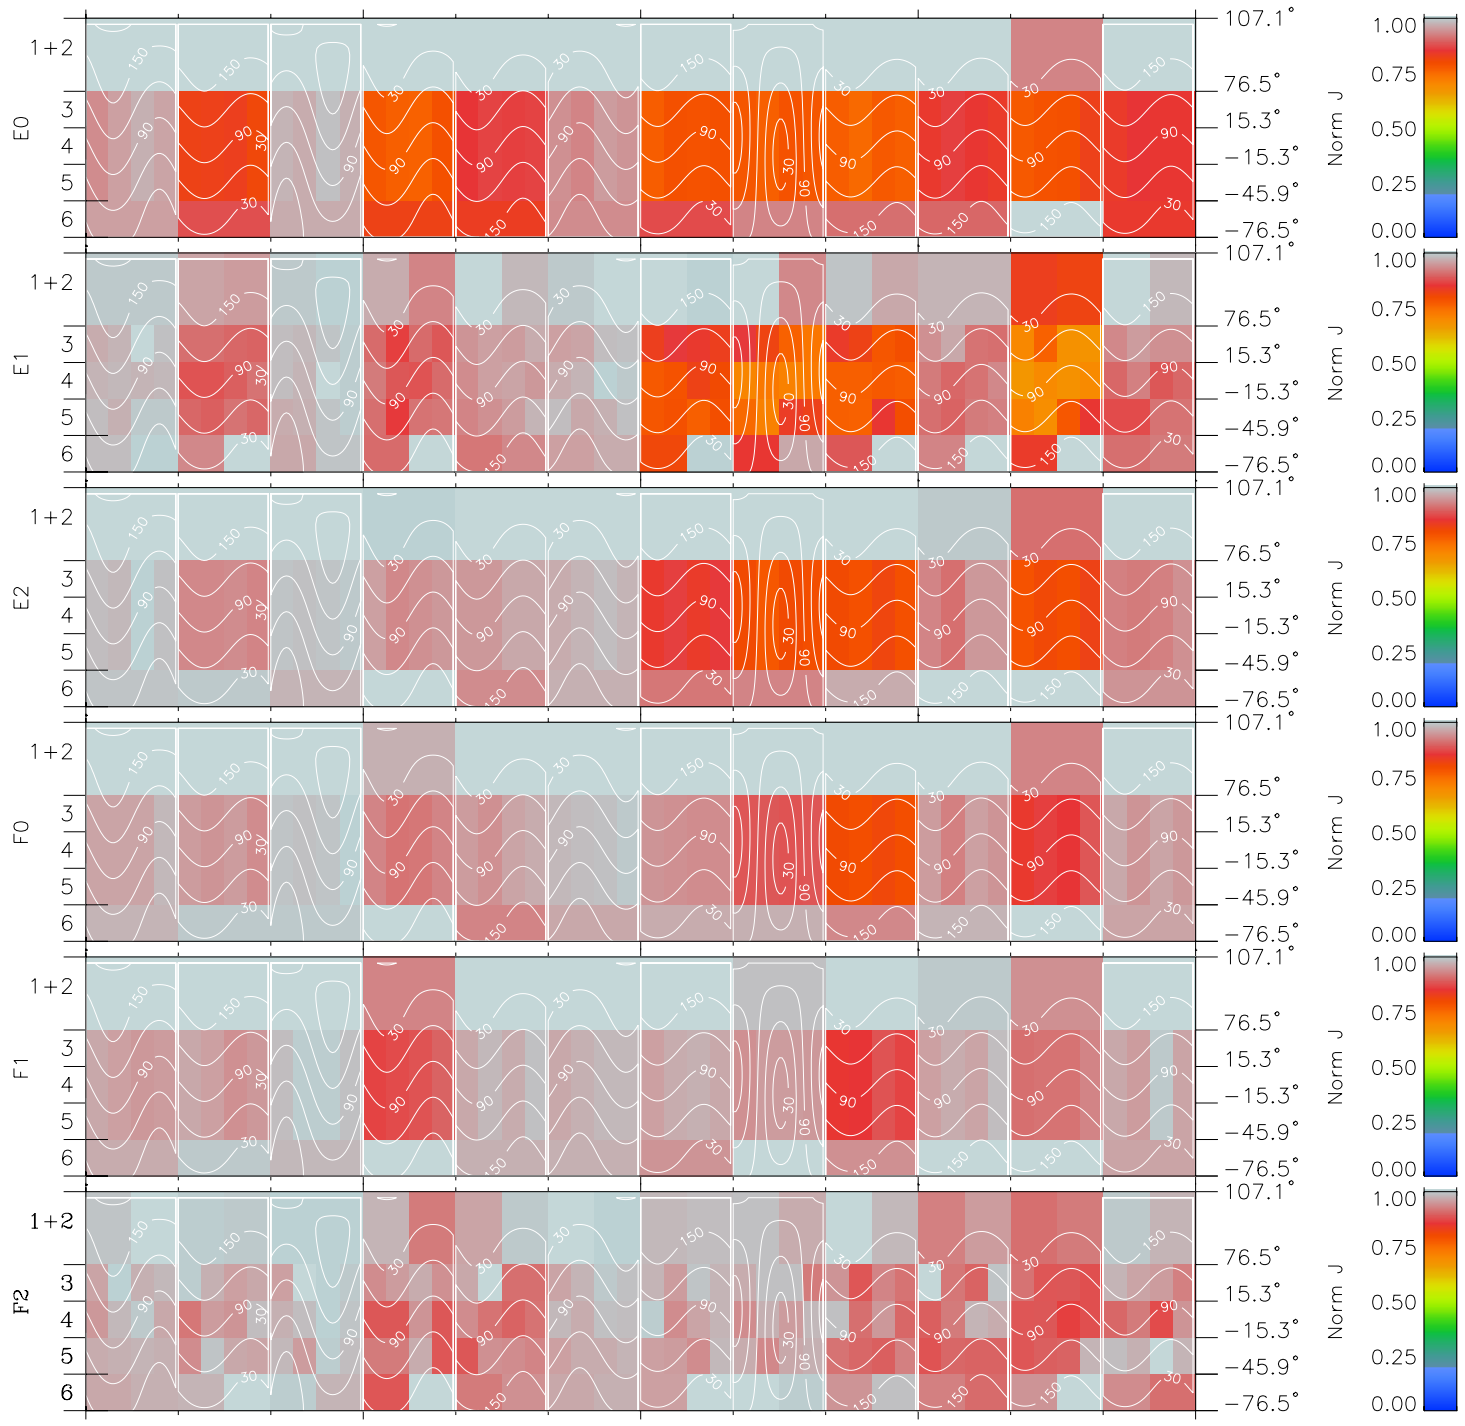

Galileo EPD Real Time All-Sky Anisotropies 97170

Software Version: RTSKY_NORM V 1.20
 Data Production: 06-03-00
 Plot Production: Sat Sep 15 11:44:12 2001
 Color File: wondr3
 Geofactor File: 1.1

00:00:00 1997-170	170-06	170-12	170-18	00:00:00 1997-171	X JSE(R _j)
+	+	+	+	+	Y JSE(R _j)
-48.83	-47.51	-46.16	-44.79	-43.39	Z JSE(R _j)
-47.29	-47.05	-46.78	-46.49	-46.17	
1.91	1.92	1.92	1.92	1.92	

- ◇ = Jupiter look direction
- = Corotation look direction