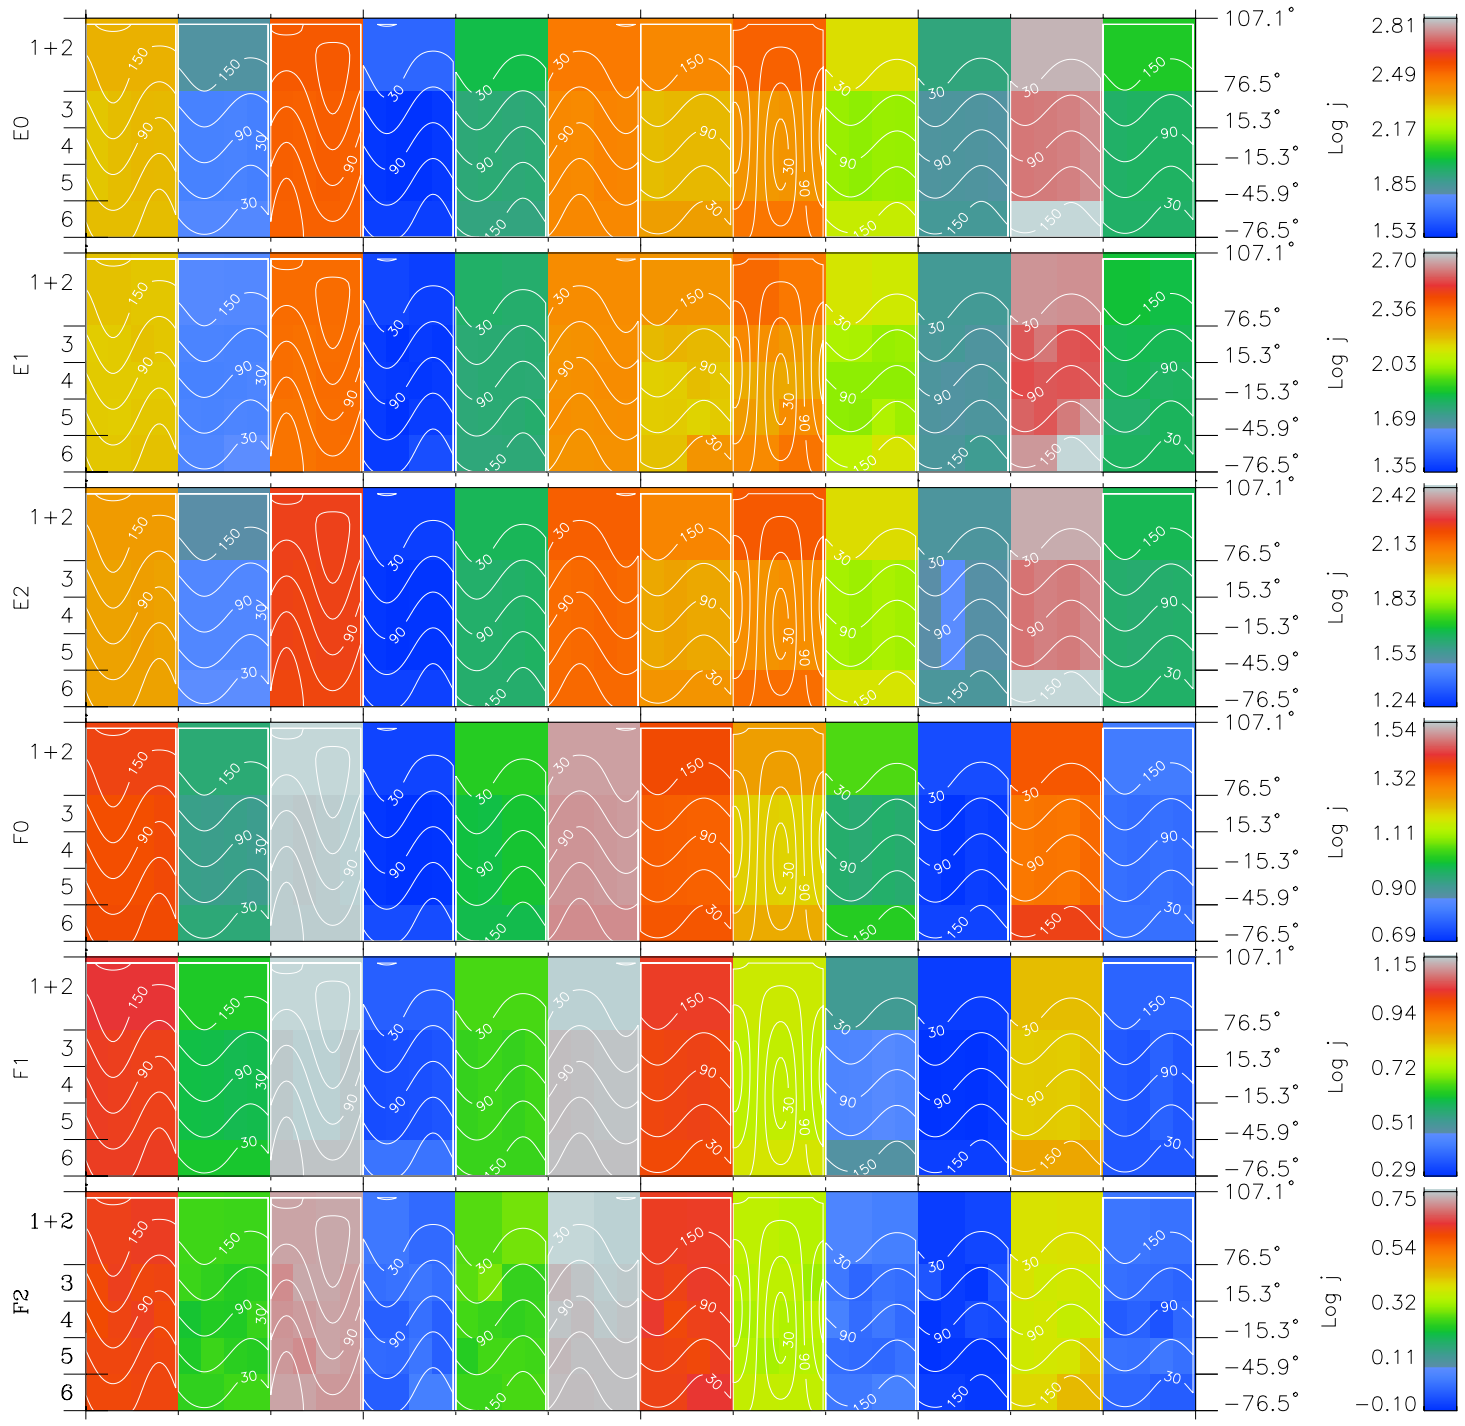

Galileo EPD Real Time All-Sky Anisotropies 97170

Software Version: RTSKY_FLUX V 1.20
 Data Production: 06-03-00
 Plot Production: Sat Sep 15 11:43:56 2001
 Color File: wondr3
 Geofactor File: 1.1

00:00:00 1997-170	170-06	170-12	170-18	00:00:00 1997-171	X JSE(R _j)	Y JSE(R _j)	Z JSE(R _j)
+ -48.83 -47.29 1.91	+ -47.51 -47.05 1.92	+ -46.16 -46.78 1.92	+ -44.79 -46.49 1.92	+ -43.39 -46.17 1.92			

- ◇ = Jupiter look direction
- = Corotation look direction