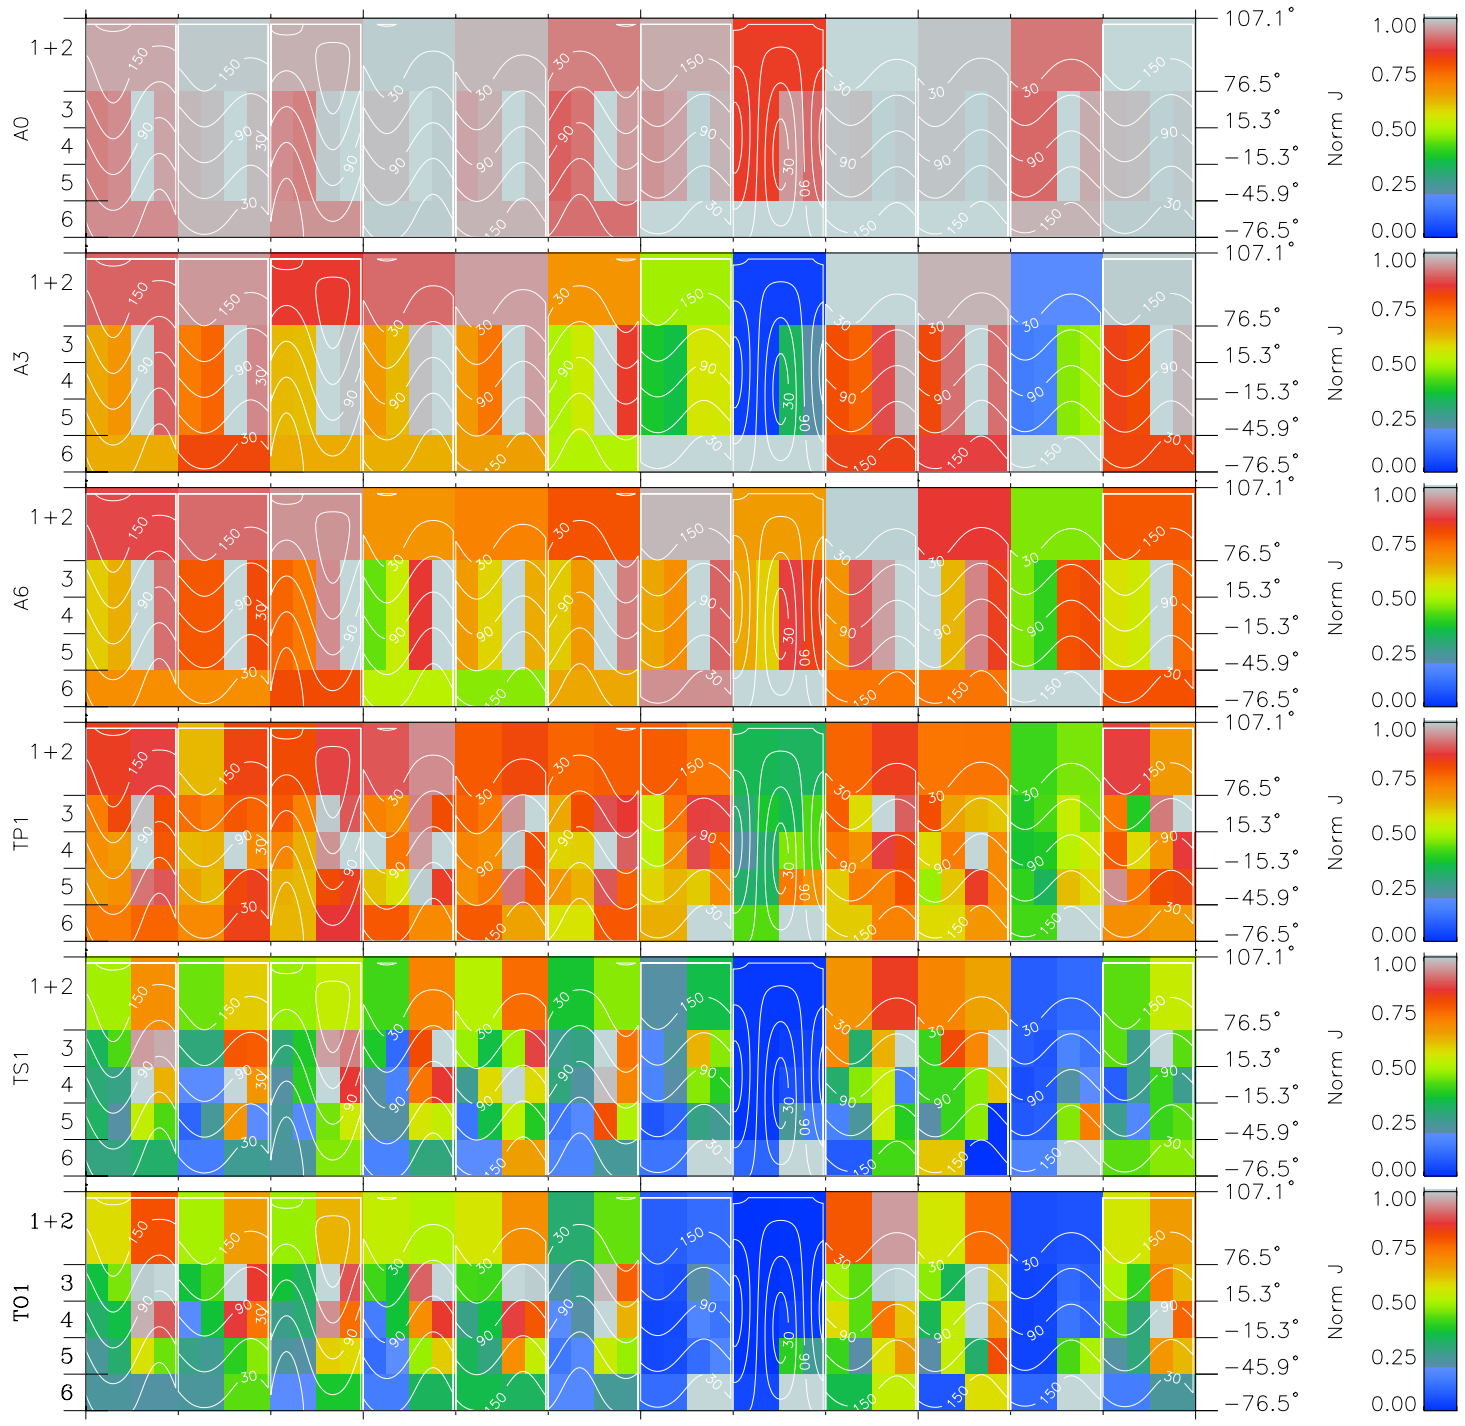

Galileo EPD Real Time All-Sky Anisotropies 97170

Software Version: RTSKY_NORM V 1.20
 Data Production: 06-03-00
 Plot Production: Sat Sep 15 11:44:04 2001
 Color File: wondr3
 Geofactor File: 1.1

00:00:00 1997-170	170-06	170-12	170-18	00:00:00 1997-171	X JSE(R _j)	Y JSE(R _j)	Z JSE(R _j)
+	+	+	+	+			
-48.83	-47.51	-46.16	-44.79	-43.39			
-47.29	-47.05	-46.78	-46.49	-46.17			
1.91	1.92	1.92	1.92	1.92			

- ◇ = Jupiter look direction
- = Corotation look direction