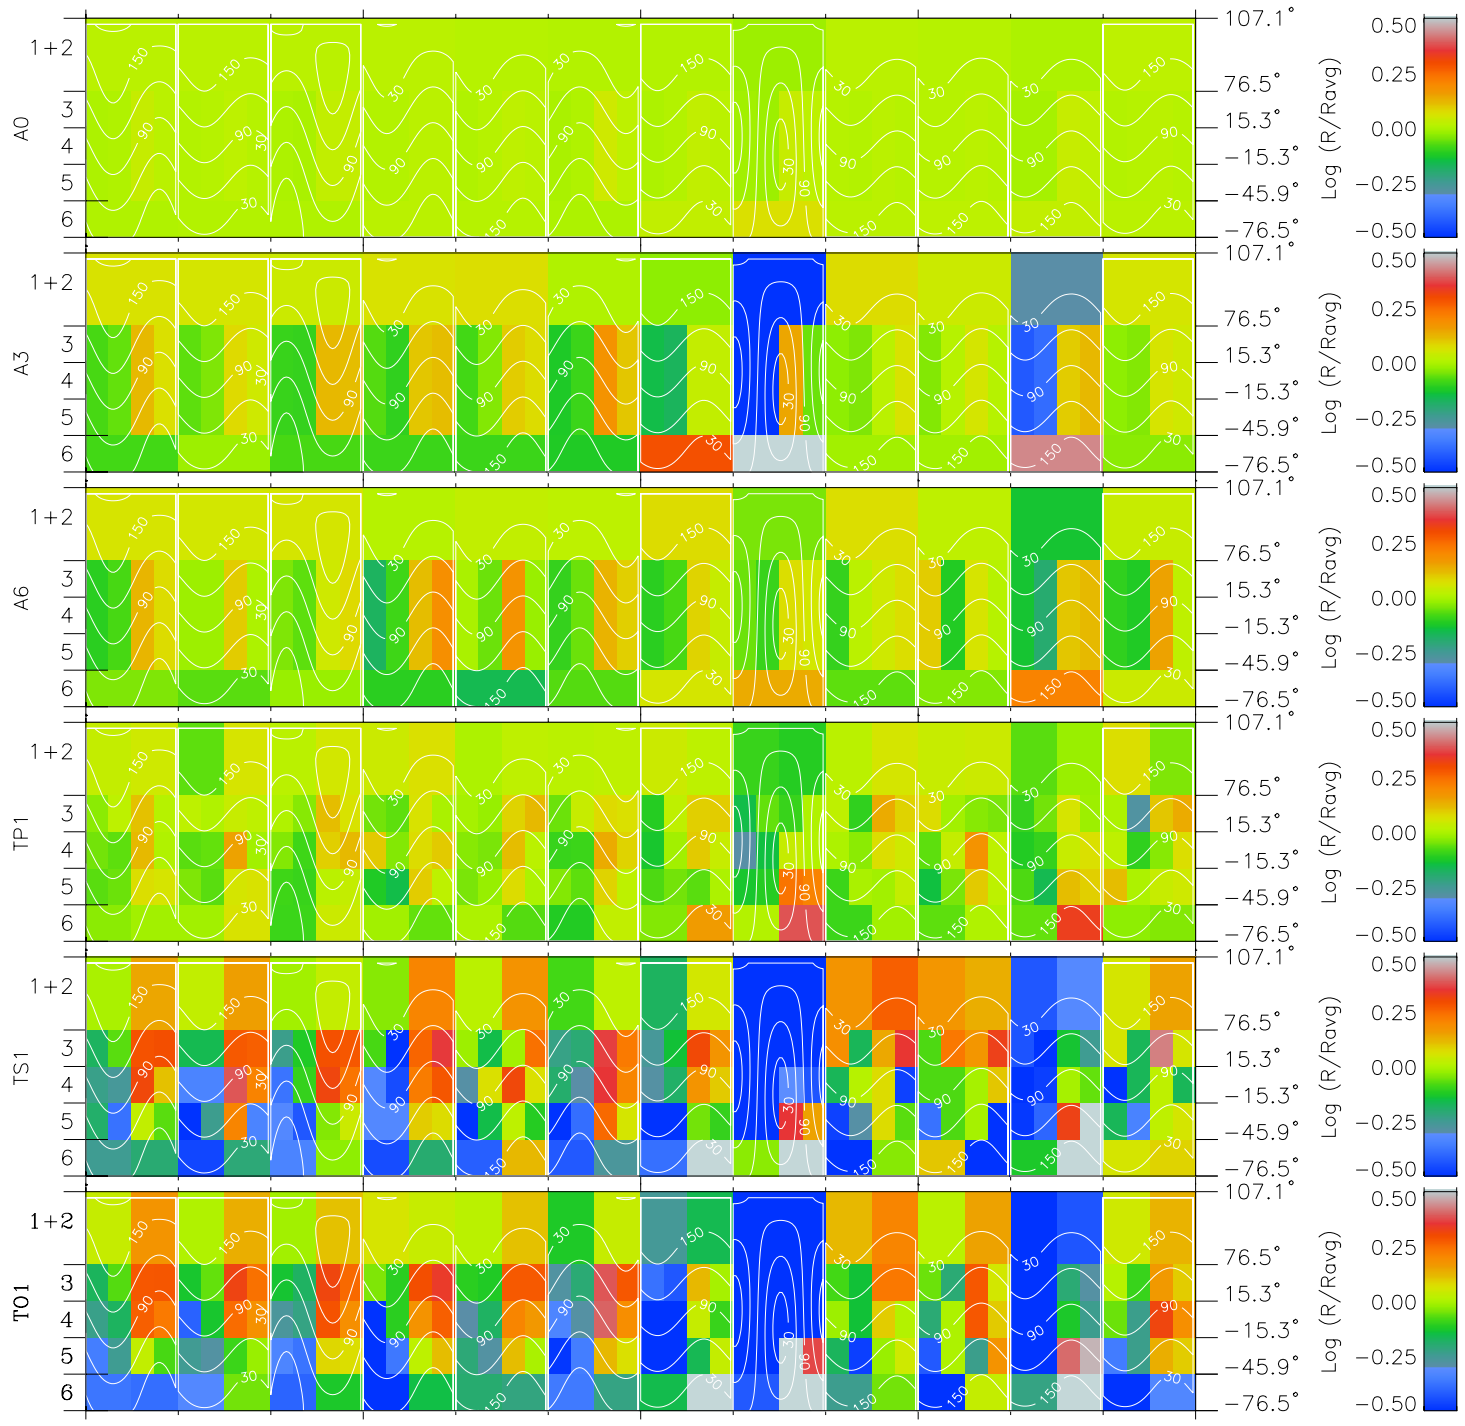

Galileo EPD Real Time All-Sky Anisotropies 97170

Software Version: RTSKY_MEAN V 1.20
 Data Production: 06-03-00
 Plot Production: Sat Sep 15 11:43:34 2001
 Color File: wondr3
 Geofactor File: 1.1

00:00:00 1997-170	170-06	170-12	170-18	00:00:00 1997-171	X JSE(R _j)
+	+	+	+	+	Y JSE(R _j)
-48.83	-47.51	-46.16	-44.79	-43.39	Z JSE(R _j)
-47.29	-47.05	-46.78	-46.49	-46.17	
1.91	1.92	1.92	1.92	1.92	

- ◇ = Jupiter look direction
- = Corotation look direction