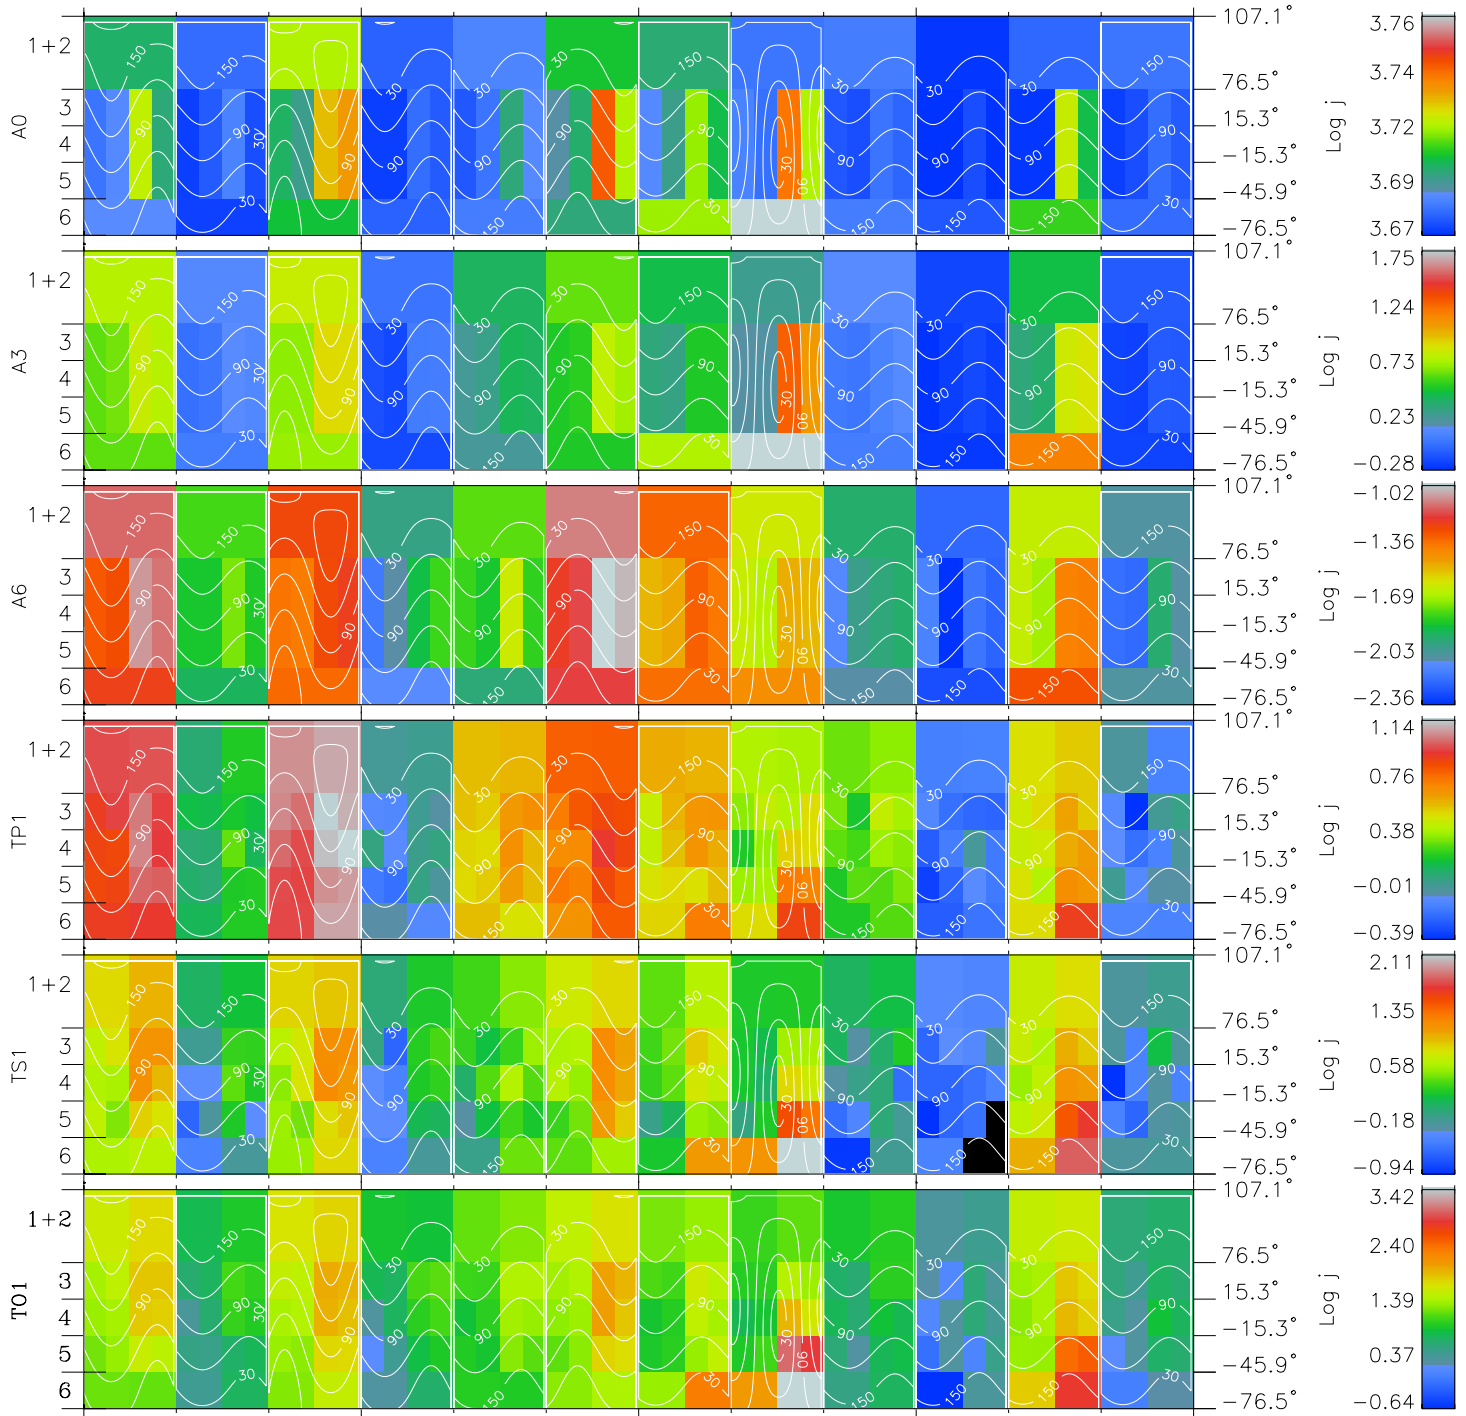

Galileo EPD Real Time All-Sky Anisotropies 97170

Software Version: RTSKY_FLUX V 1.20
Data Production: 06-03-00
Plot Production: Sat Sep 15 11:43:49 2001
Color File: wondr3
Geofactor File: 1.1

00:00:00
1997-170

170-06

170-12

170-18

00:00:00
1997-171

+
-48.83
-47.29
1.91

+
-47.51
-47.05
1.92

+
-46.16
-46.78
1.92

+
-44.79
-46.49
1.92

+
-43.39
-46.17
1.92

X JSE(R_j)
Y JSE(R_j)
Z JSE(R_j)

- ◇ = Jupiter look direction
- = Corotation look direction