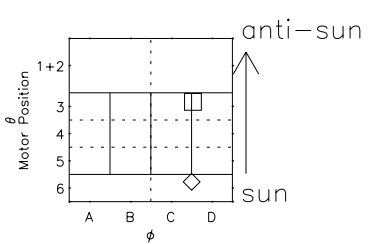

Galileo EPD Real Elevation Anisotropies 97170

Software Version: RTELEV_NORM V 1.20
Data Production: 06-03-00
Plot Production: Sat Sep 15 11:44:49 2001
Color File: wondr3
Geofactor File: 1.1

00:00:00 1997-170	170-06	170-12	170-18	00:00:00 1997-171	
+	+	+	+	+	X JSE(R _j)
-48.83	-47.51	-46.16	-44.79	-43.39	Y JSE(R _j)
-47.29	-47.05	-46.78	-46.49	-46.17	Z JSE(R _j)
1.91	1.92	1.92	1.92	1.92	

- ◇ = Jupiter look direction
- = Corotation look direction