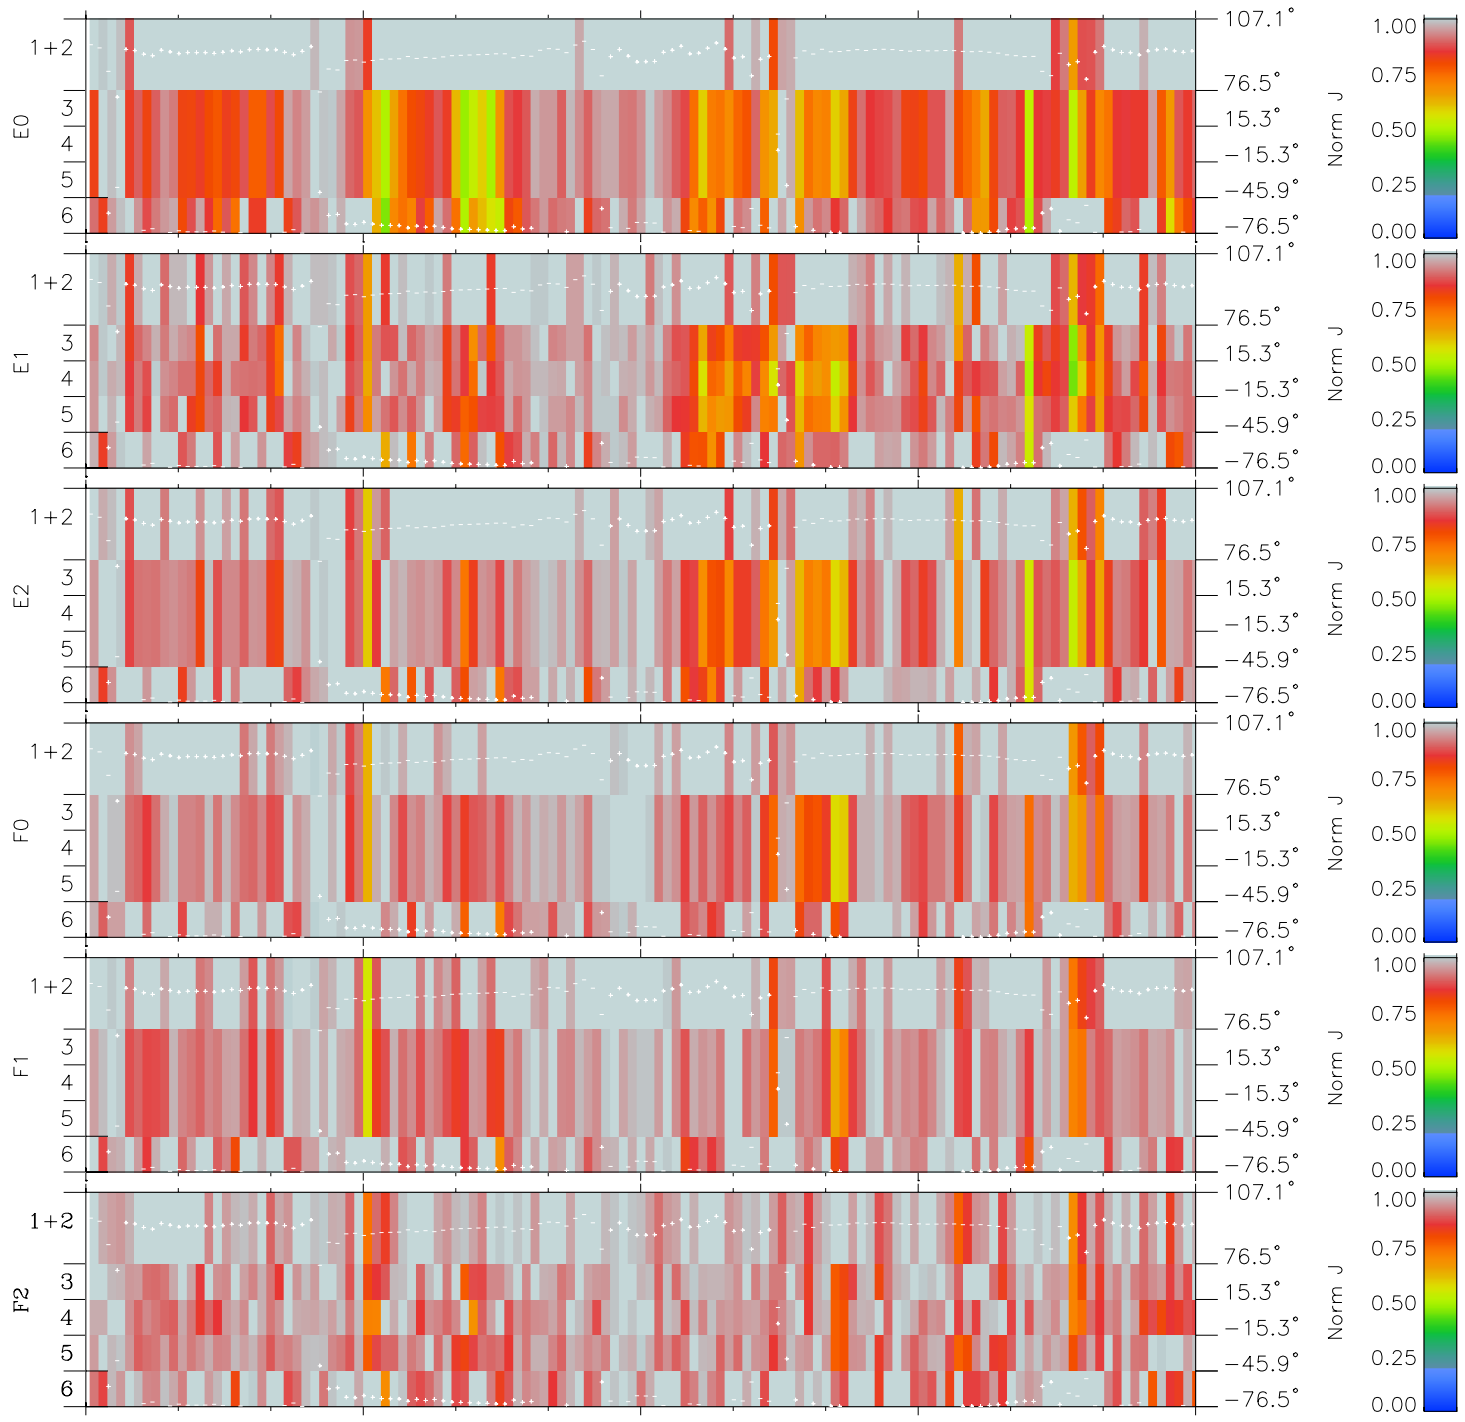

Galileo EPD Real Elevation Anisotropies 97170

Software Version: RTELEV_NORM V 1.20
Data Production: 06-03-00
Plot Production: Sat Sep 15 11:44:49 2001
Color File: wondr3
Geofactor File: 1.1

00:00:00 1997-170	170-06	170-12	170-18	00:00:00 1997-171	
+	+	+	+	+	X JSE(R _j)
-48.83	-47.51	-46.16	-44.79	-43.39	Y JSE(R _j)
-47.29	-47.05	-46.78	-46.49	-46.17	Z JSE(R _j)
1.91	1.92	1.92	1.92	1.92	

- ◇ = Jupiter look direction
- = Corotation look direction