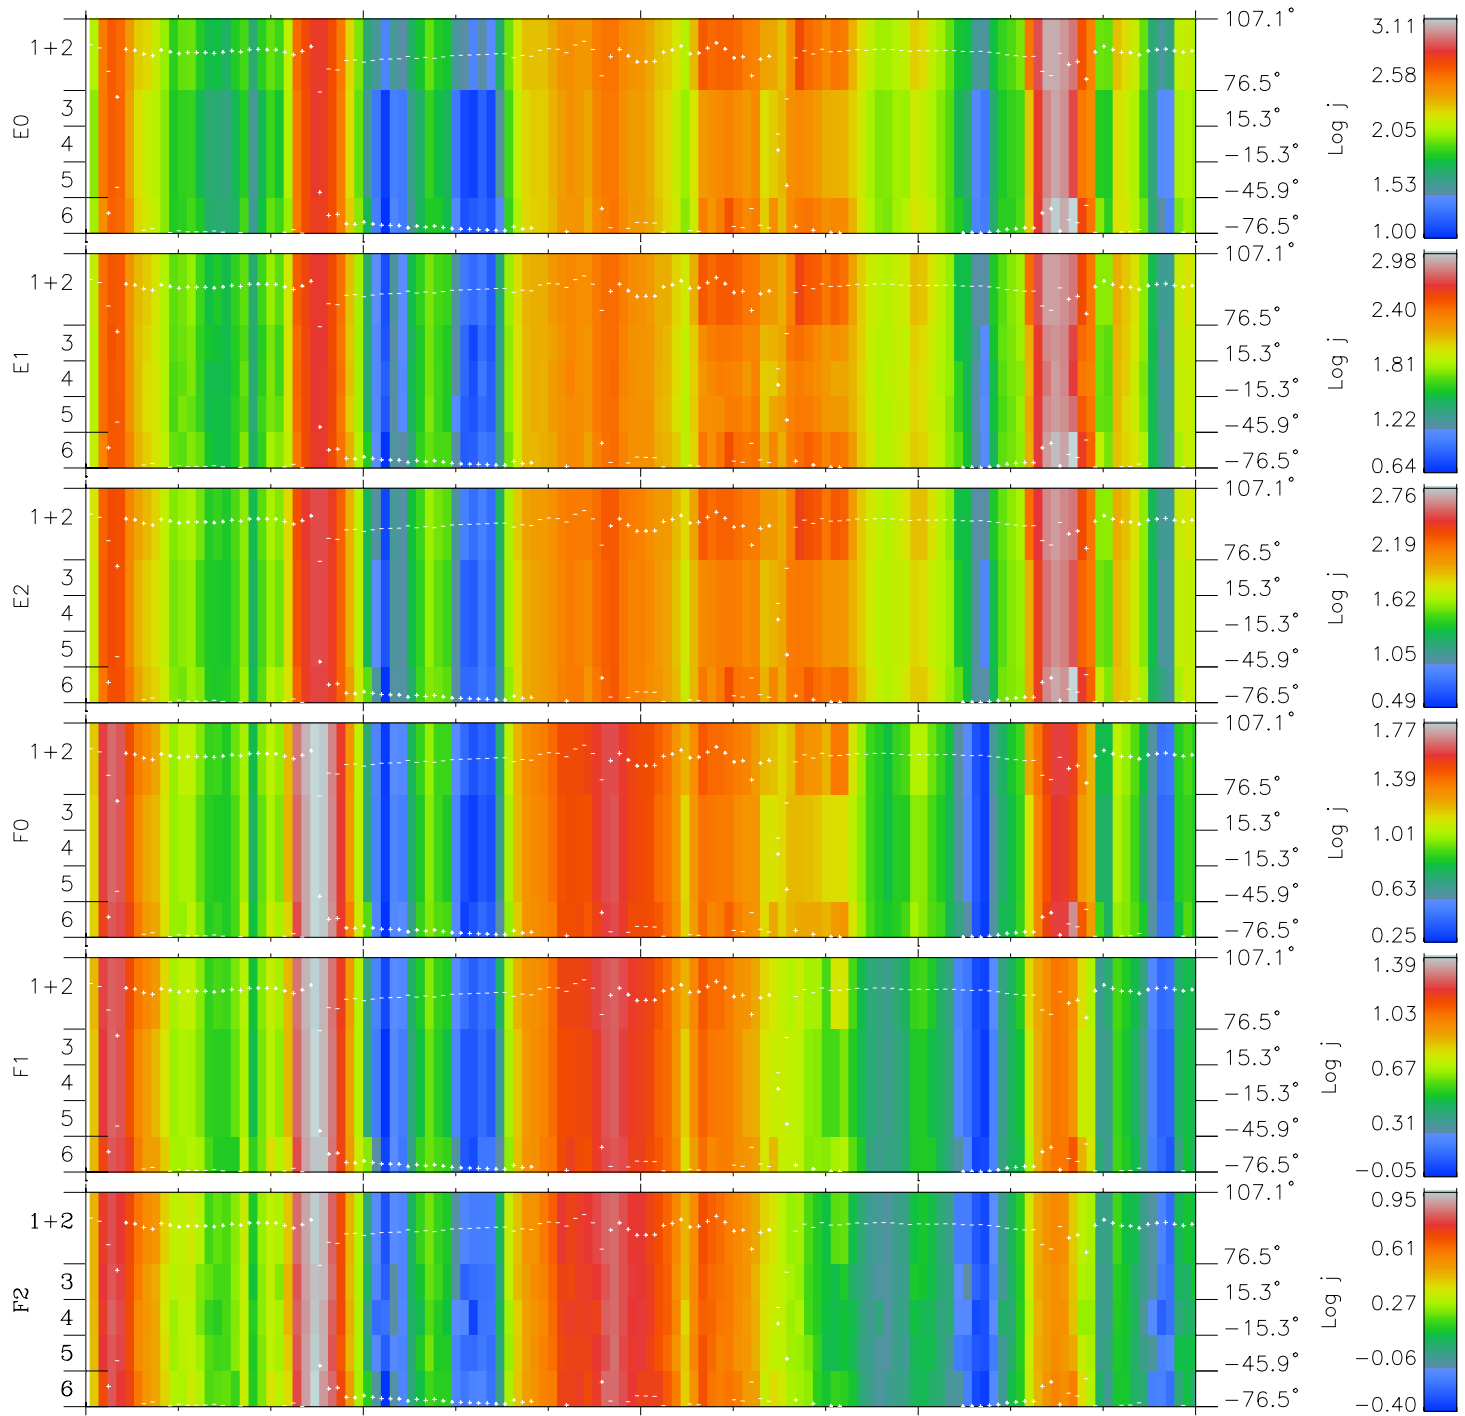

Galileo EPD Real Elevation Anisotropies 97170

Software Version: RTELEV_FLUX V 1.20
 Data Production: 06-03-00
 Plot Production: Sat Sep 15 11:44:37 2001
 Color File: wondr3
 Geofactor File: 1.1

00:00:00 1997-170	170-06	170-12	170-18	00:00:00 1997-171	X JSE(R _j)	Y JSE(R _j)	Z JSE(R _j)
+	+	+	+	+			
-48.83	-47.51	-46.16	-44.79	-43.39			
-47.29	-47.05	-46.78	-46.49	-46.17			
1.91	1.92	1.92	1.92	1.92			

- ◇ = Jupiter look direction
- = Corotation look direction