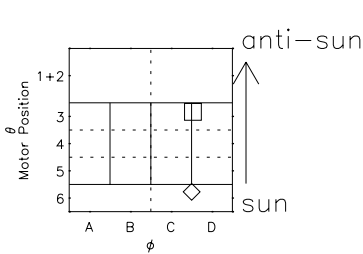

Galileo EPD Real Elevation Anisotropies 97170

Software Version: RTELEV_FLUX V 1.20
 Data Production: 06-03-00
 Plot Production: Sat Sep 15 11:44:37 2001
 Color File: wondr3
 Geofactor File: 1.1

00:00:00 1997-170	170-06	170-12	170-18	00:00:00 1997-171	X JSE(R _j)	Y JSE(R _j)	Z JSE(R _j)
+	+	+	+	+			
-48.83	-47.51	-46.16	-44.79	-43.39			
-47.29	-47.05	-46.78	-46.49	-46.17			
1.91	1.92	1.92	1.92	1.92			

- ◇ = Jupiter look direction
- = Corotation look direction