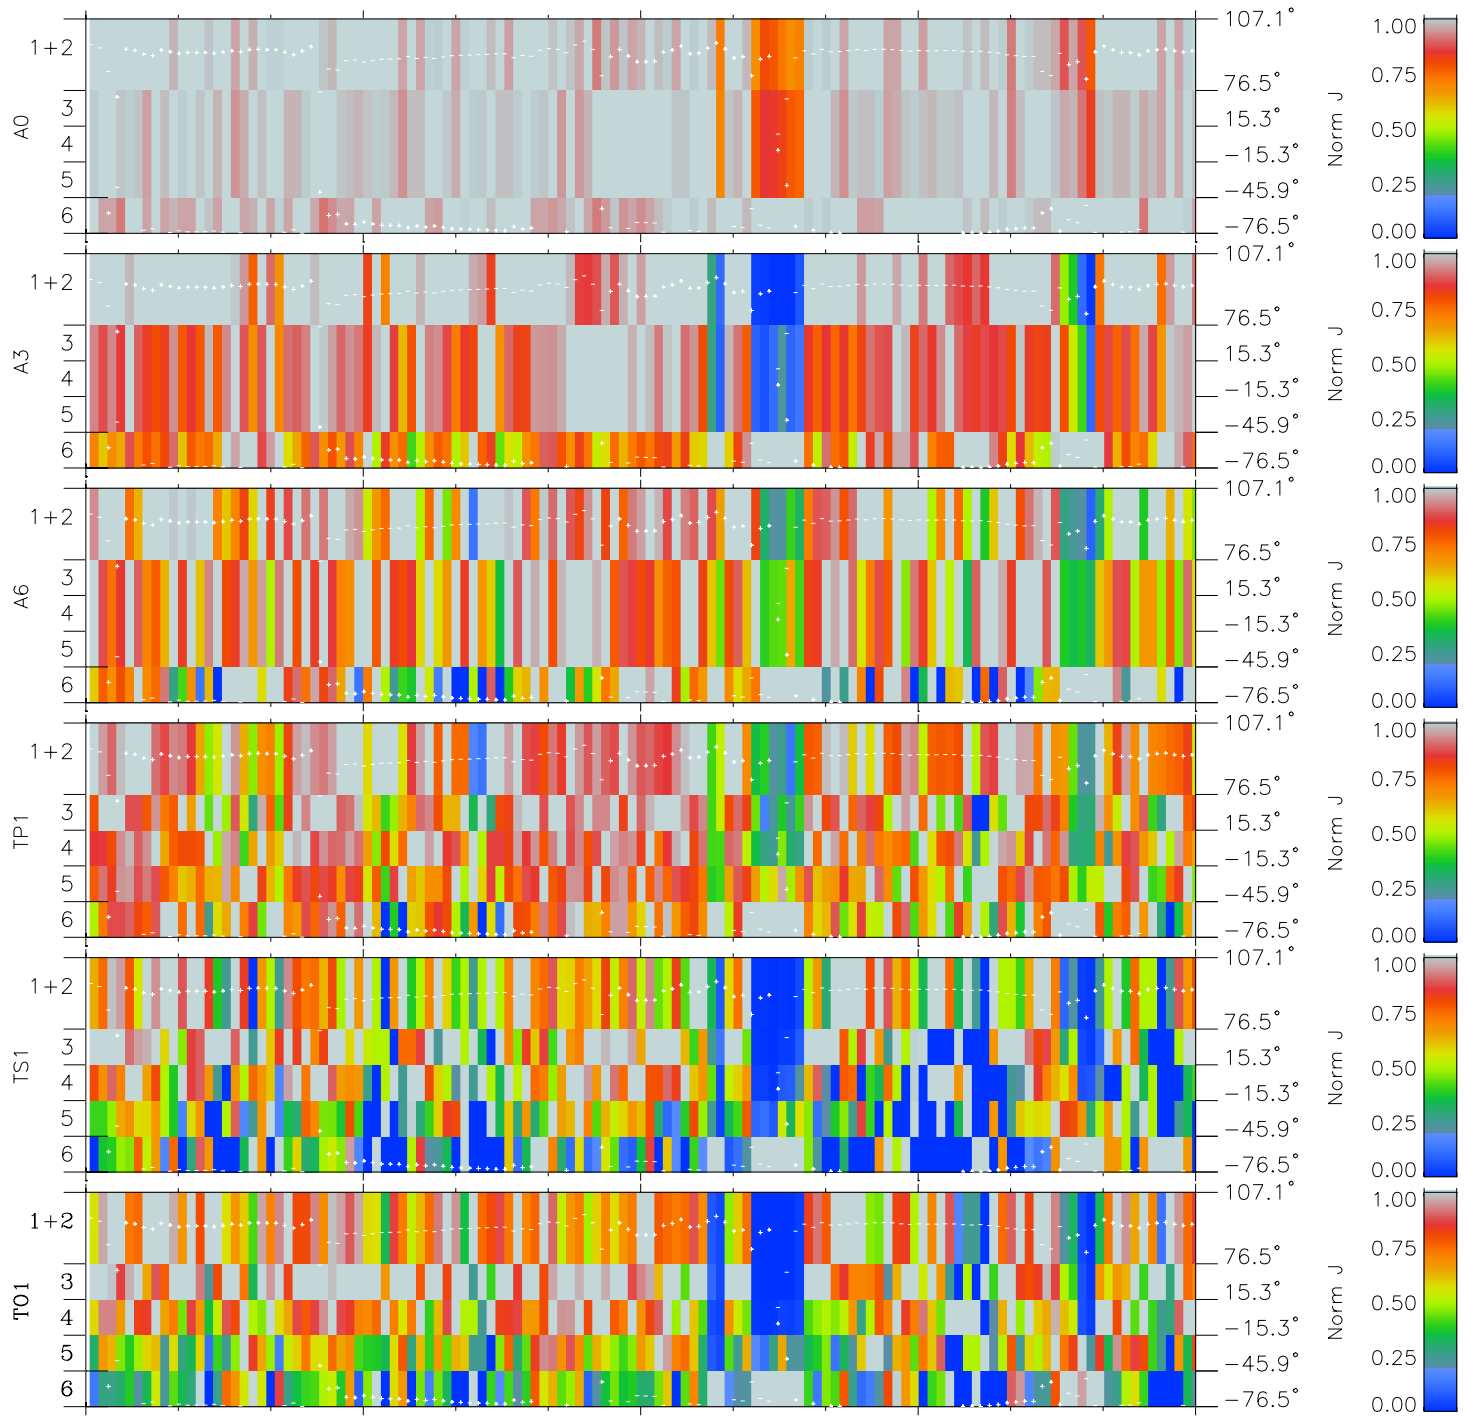

Galileo EPD Real Elevation Anisotropies 97170

Software Version: RTELEV_NORM V 1.20
Data Production: 06-03-00
Plot Production: Sat Sep 15 11:44:43 2001
Color File: wondr3
Geofactor File: 1.1

00:00:00 1997-170	170-06	170-12	170-18	00:00:00 1997-171	
+	+	+	+	+	
-48.83	-47.51	-46.16	-44.79	-43.39	X JSE(R _j)
-47.29	-47.05	-46.78	-46.49	-46.17	Y JSE(R _j)
1.91	1.92	1.92	1.92	1.92	Z JSE(R _j)

- ◇ = Jupiter look direction
- = Corotation look direction