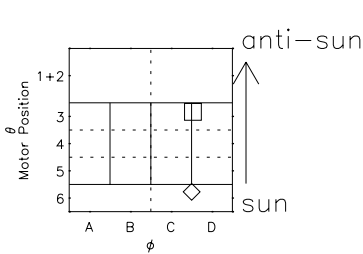

Galileo EPD Real Elevation Anisotropies 97170

Software Version: RTELEV_NORM V 1.20
Data Production: 06-03-00
Plot Production: Sat Sep 15 11:44:43 2001
Color File: wondr3
Geofactor File: 1.1

00:00:00 1997-170	170-06	170-12	170-18	00:00:00 1997-171	
+	+	+	+	+	
-48.83	-47.51	-46.16	-44.79	-43.39	X JSE(R _j)
-47.29	-47.05	-46.78	-46.49	-46.17	Y JSE(R _j)
1.91	1.92	1.92	1.92	1.92	Z JSE(R _j)

- ◇ = Jupiter look direction
- = Corotation look direction