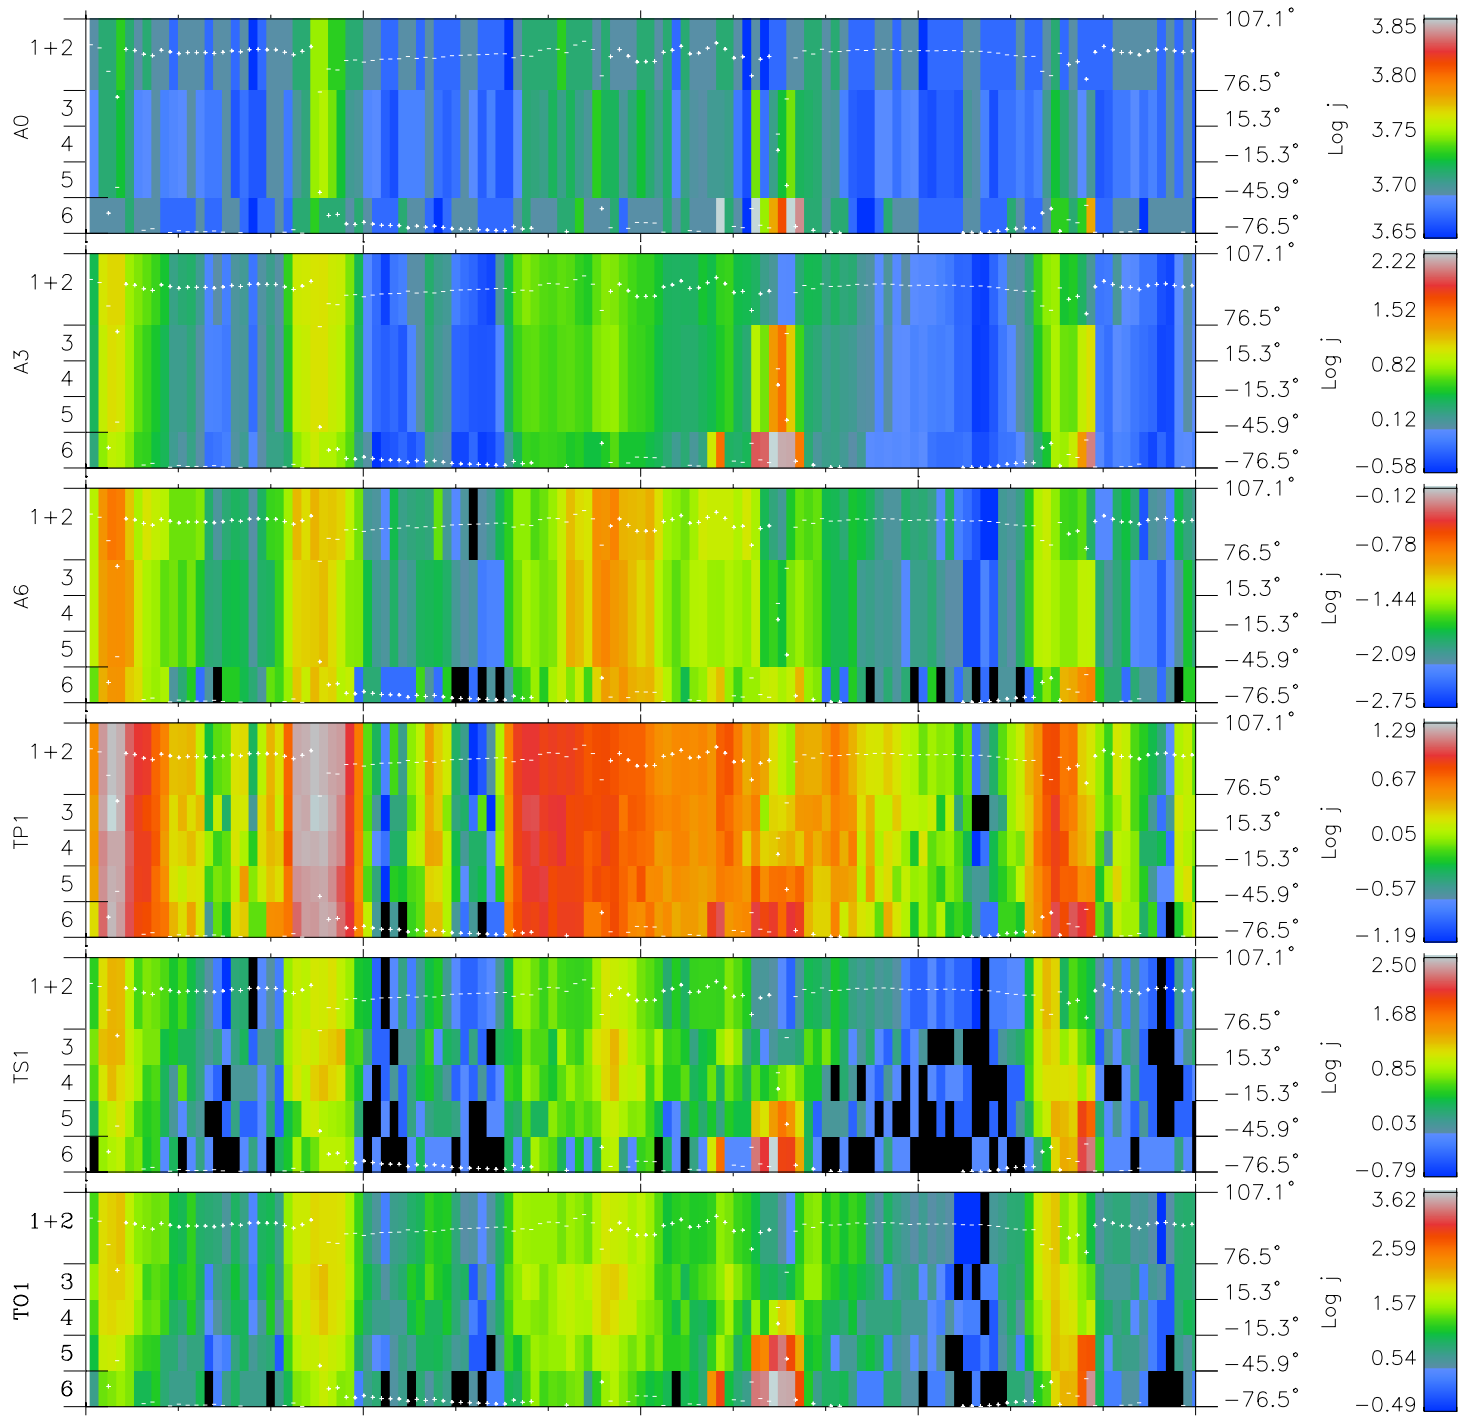

# Galileo EPD Real Elevation Anisotropies 97170

Software Version: RTELEV\_FLUX V 1.20  
 Data Production: 06-03-00  
 Plot Production: Sat Sep 15 11:44:31 2001  
 Color File: wondr3  
 Geofactor File: 1.1

00:00:00 1997-170	170-06	170-12	170-18	00:00:00 1997-171	
+	+	+	+	+	
-48.83	-47.51	-46.16	-44.79	-43.39	X JSE( $R_j$ )
-47.29	-47.05	-46.78	-46.49	-46.17	Y JSE( $R_j$ )
1.91	1.92	1.92	1.92	1.92	Z JSE( $R_j$ )

◇ = Jupiter look direction  
 □ = Corotation look direction