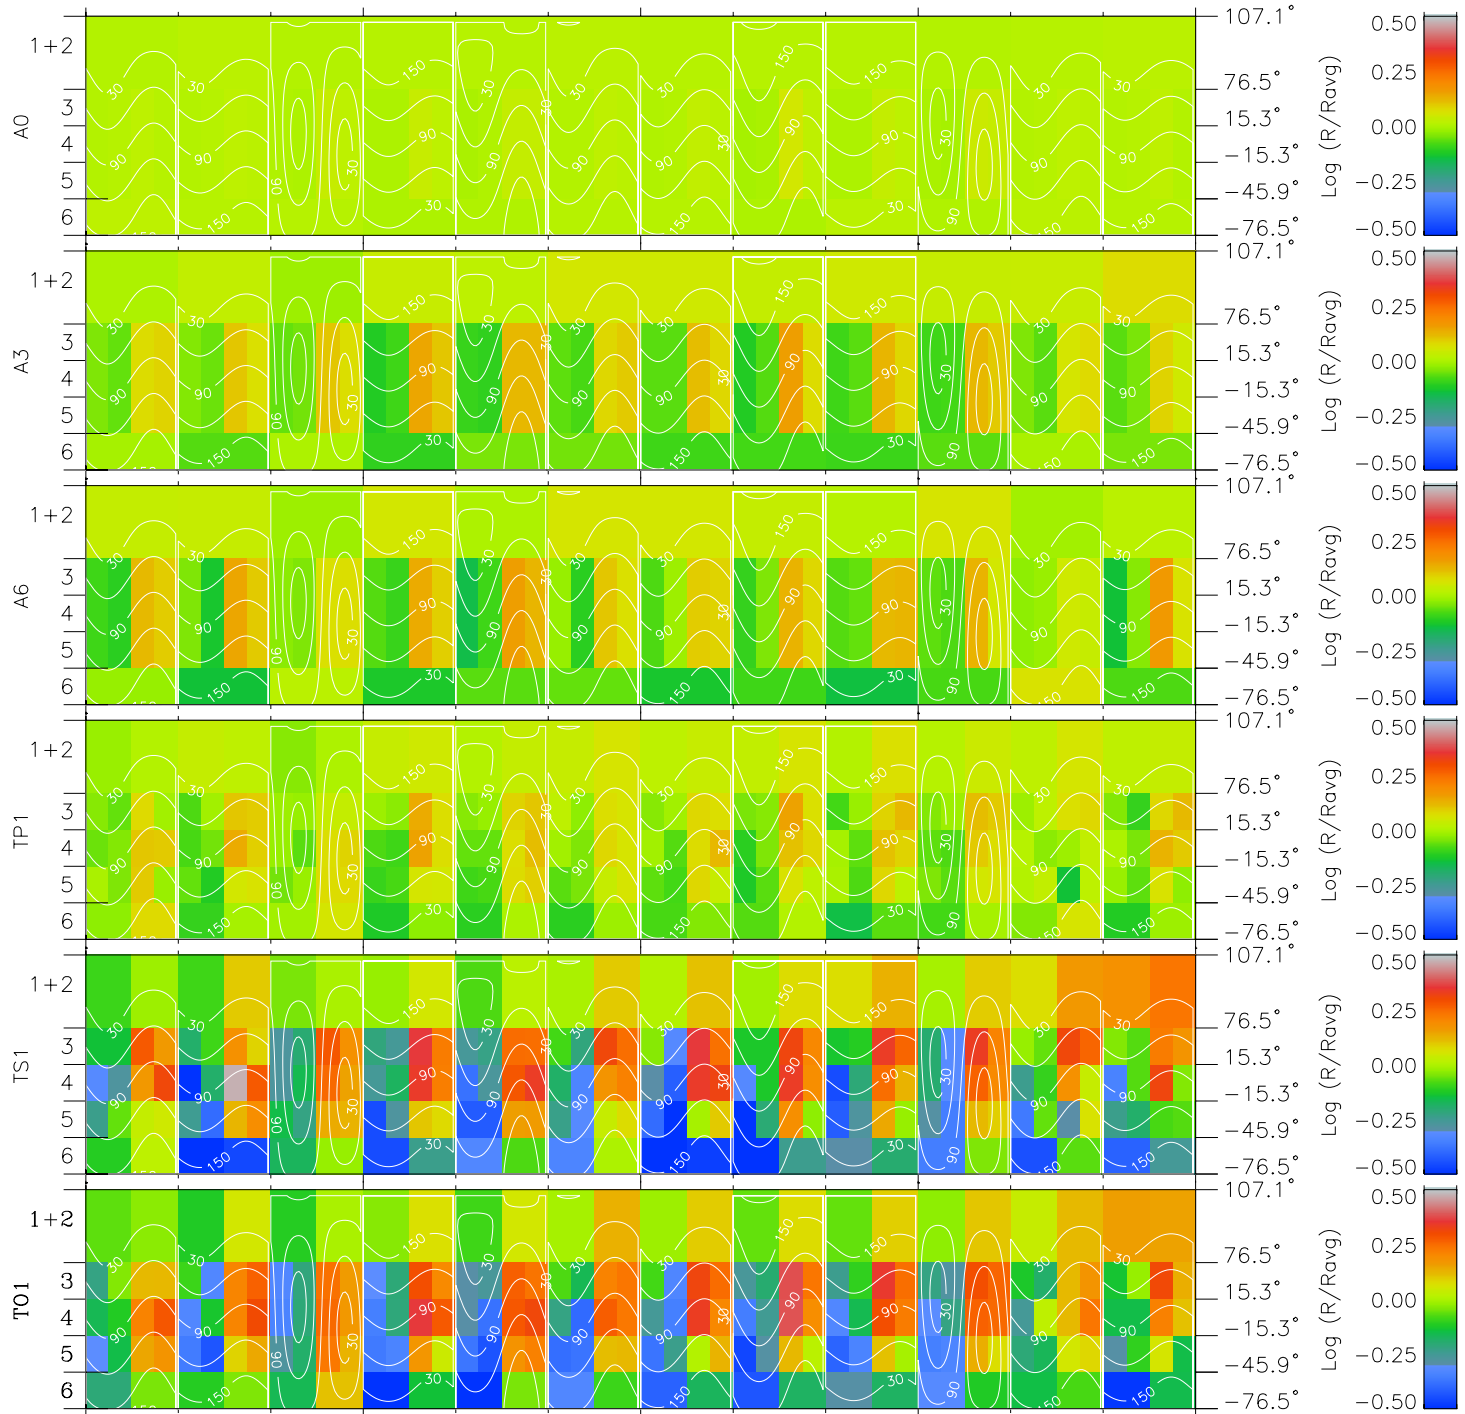

Galileo EPD Real Time All-Sky Anisotropies 97169

Software Version: RTSKY_MEAN V 1.20
 Data Production: 06-03-00
 Plot Production: Sat Sep 15 11:35:24 2001
 Color File: wondr3
 Geofactor File: 1.1

00:00:00 1997-169	169-06	169-12	169-18	00:00:00 1997-170	X JSE(R_j)
+ -53.86 -48.05 1.89	+ -52.64 -47.89 1.90	+ -51.39 -47.71 1.90	+ -50.12 -47.51 1.91	+ -48.83 -47.29 1.91	Y JSE(R_j) Z JSE(R_j)

- ◇ = Jupiter look direction
- = Corotation look direction