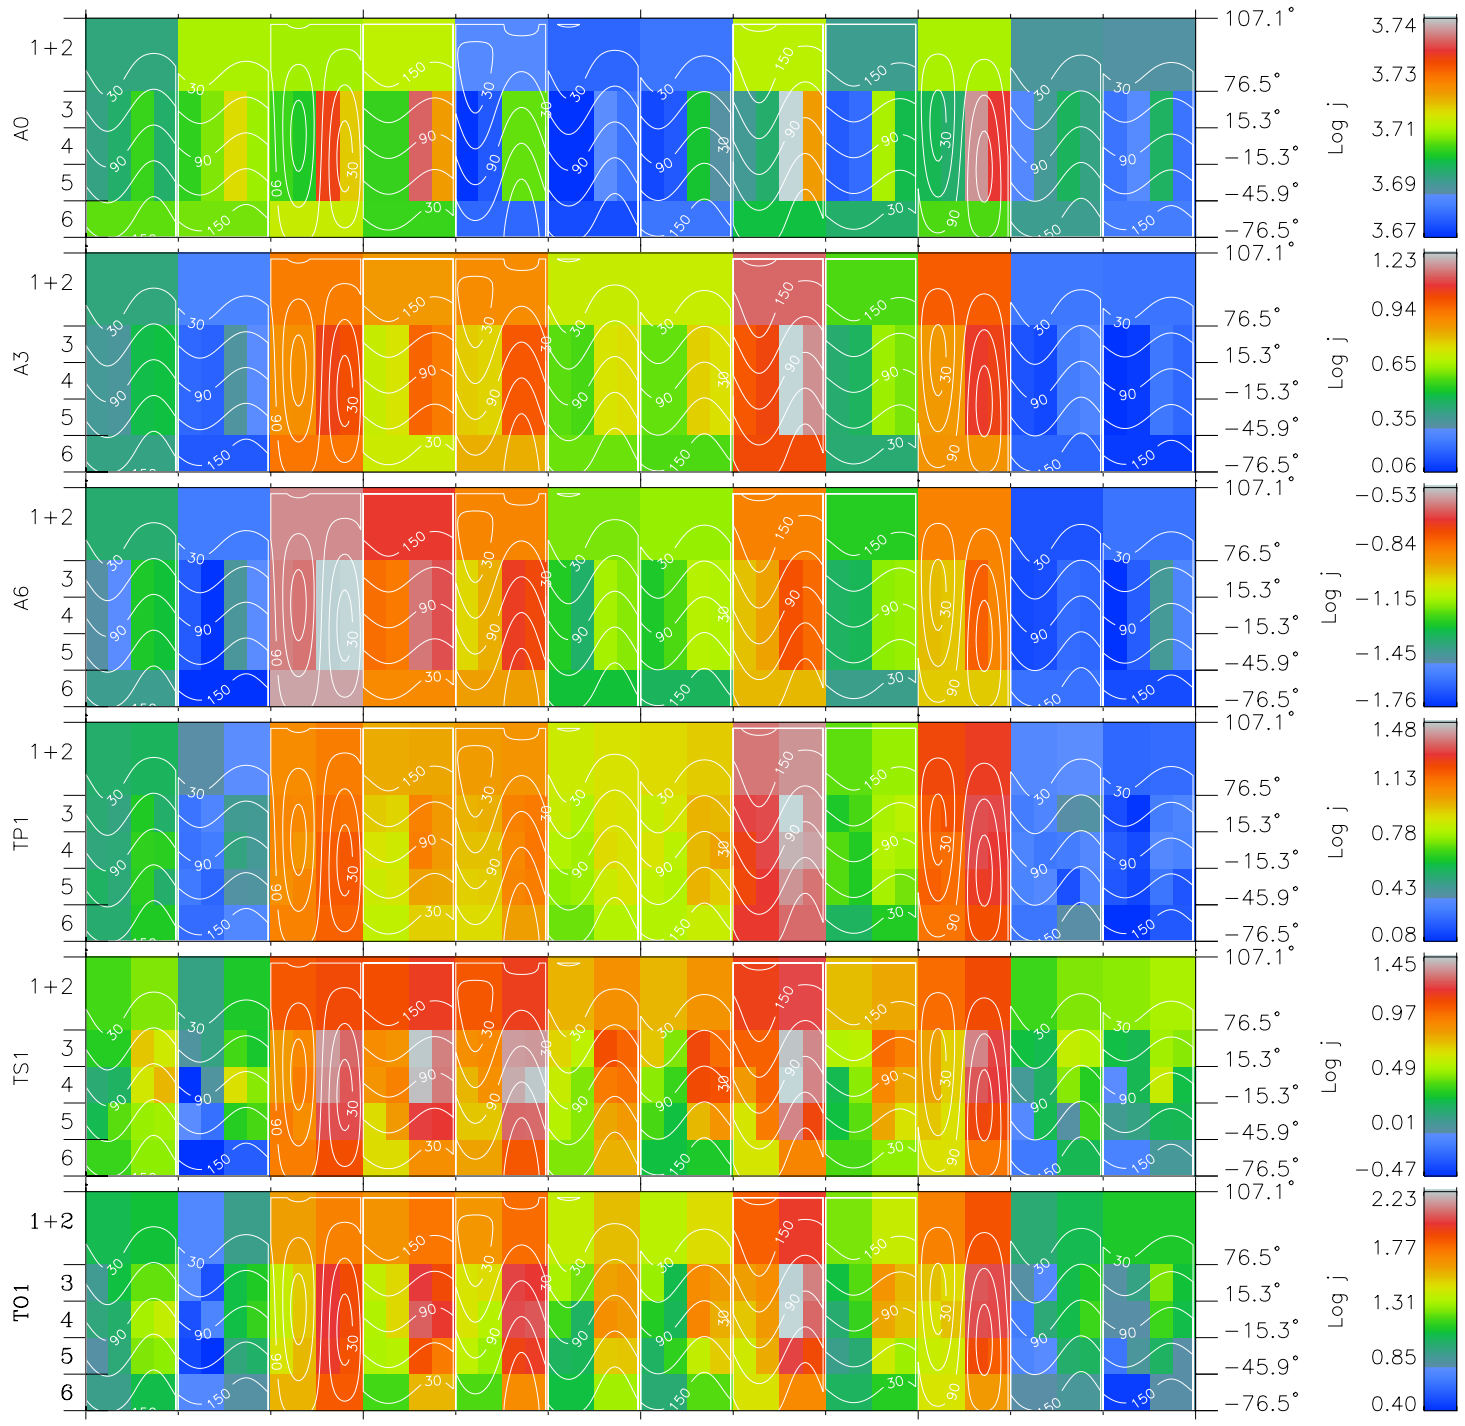

Galileo EPD Real Time All-Sky Anisotropies 97169

Software Version: RTSKY_FLUX V 1.20
Data Production: 06-03-00
Plot Production: Sat Sep 15 11:35:39 2001
Color File: wondr3
Geofactor File: 1.1

00:00:00 1997-169	169-06	169-12	169-18	00:00:00 1997-170	
+	+	+	+	+	X JSE(R _j)
-53.86	-52.64	-51.39	-50.12	-48.83	Y JSE(R _j)
-48.05	-47.89	-47.71	-47.51	-47.29	Z JSE(R _j)
1.89	1.90	1.90	1.91	1.91	

- ◇ = Jupiter look direction
- = Corotation look direction