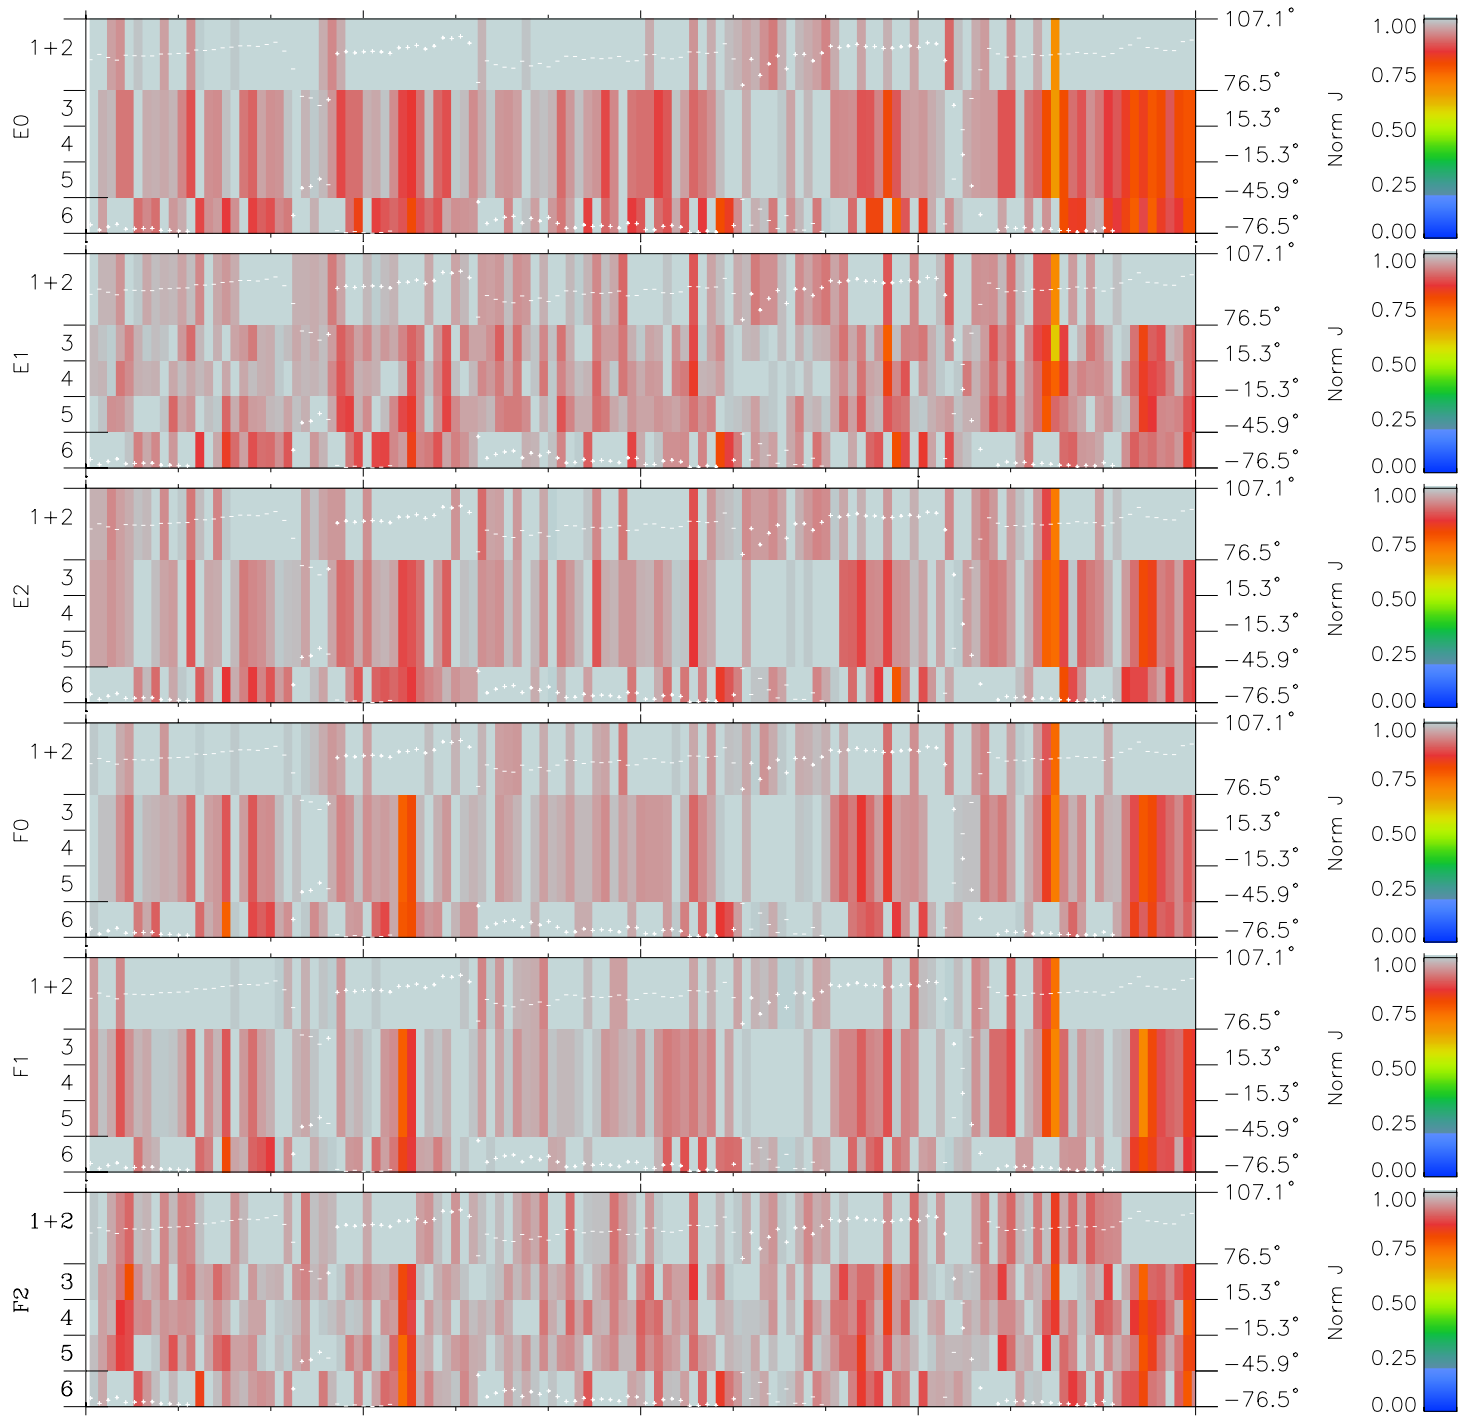

Galileo EPD Real Elevation Anisotropies 97169

Software Version: RTELEV_NORM V 1.20
 Data Production: 06-03-00
 Plot Production: Sat Sep 15 11:36:40 2001
 Color File: wondr3
 Geofactor File: 1.1

00:00:00 1997-169	169-06	169-12	169-18	00:00:00 1997-170	
+	+	+	+	+	
-53.86	-52.64	-51.39	-50.12	-48.83	X JSE(R _j)
-48.05	-47.89	-47.71	-47.51	-47.29	Y JSE(R _j)
1.89	1.90	1.90	1.91	1.91	Z JSE(R _j)

- ◇ = Jupiter look direction
- = Corotation look direction