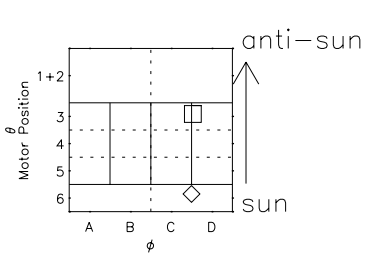

Galileo EPD Real Elevation Anisotropies 97169

Software Version: RTELEV_NORM V 1.20
 Data Production: 06-03-00
 Plot Production: Sat Sep 15 11:36:40 2001
 Color File: wondr3
 Geofactor File: 1.1

00:00:00 1997-169	169-06	169-12	169-18	00:00:00 1997-170	
+	+	+	+	+	
-53.86	-52.64	-51.39	-50.12	-48.83	X JSE(R _j)
-48.05	-47.89	-47.71	-47.51	-47.29	Y JSE(R _j)
1.89	1.90	1.90	1.91	1.91	Z JSE(R _j)

- ◇ = Jupiter look direction
- = Corotation look direction